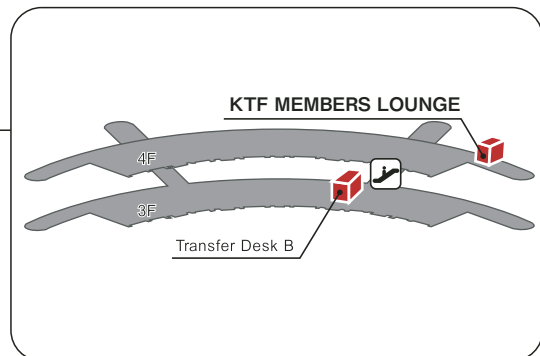

## 施設のご案内

- ・ドリンクバー
- ・インターネット
- ・マッサージチェア

## アクセス

出発階3階の出国手続きゲート(Immigration)通過後、  
ゲート1~25方面へ向かってください。

右側に「Transfer Desk B」が確認できたら、  
横のエスカレータを上ってください。

「KTF MEMBERS LOUNGE」のサインがありますので、  
サインに沿ってお進みください。

店舗名

KTF MEMBERS LOUNGE

住所 / 電話番号

仁川(インチョン)国際空港 4階 電話番号:+82-32-743-1143