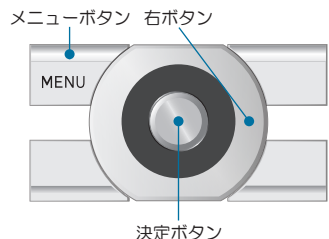

大切なデータをメモリーカードに保存!

簡単バックアップナビ EASY BACKUP NAVI

docomo PRIME series

CA-01C

対応メモリーカード:
microSD(最大2Gバイトまで)
microSDHC(最大32Gバイトまで)

・保存の操作は、待ち受け状態からスタートしてください。

	電話帳 保存の手順	Bookmark 保存の手順	メール 保存の手順
1	メニューボタンを押す	メニューボタンを押す	メニューボタンを押す
2	[便利ツール]を選択	[便利ツール]を選択	[便利ツール]を選択
3	[microSD]を選択	[microSD]を選択	[microSD]を選択
4	[microSD データ参照]を選択	[microSD データ参照]を選択	[microSD データ参照]を選択
5	右ボタンを押す	右ボタンを押す	右ボタンを押す
6	[電話帳]に合わせ メニューボタンを押す	[Bookmark]に合わせ メニューボタンを押す	[受信 BOX] [送信 BOX] [保存 BOX] のいずれかに合わせ メニューボタンを押す
7	[microSDへコピー]を選択	[microSDへコピー]を選択	[microSDへコピー]を選択
8	**** (暗証番号) 端末暗証番号を 入力し決定ボタン を押す	[すべて]を選択	**** (暗証番号) 端末暗証番号を 入力し決定ボタン を押す
9	「microSD 全件 コピーしますか?」 「YES」に合わせ 決定ボタンを押す	**** (暗証番号) 端末暗証番号を 入力し決定ボタン を押す	「microSD 全件 コピーしますか?」 「YES」に合わせ 決定ボタンを押す
10	「プロフィールを コピーしますか?」 「YES」に合わせ 決定ボタンを押す	「microSD 全件 コピーしますか?」 「YES」に合わせ 決定ボタンを押す	

	画像 保存の手順	動画 保存の手順
1	メニューボタンを押す	メニューボタンを押す
2	[データBOX]を選択	[データBOX]を選択
3	[マイピクチャ] を選択	[i モーション・ ムービー]を選択
4	コピーしたい 画像が入っている フォルダに合わせ 決定ボタンを押す	コピーしたい 動画が入っている フォルダに合わせ 決定ボタンを押す
5	メニューボタンを押す	メニューボタンを押す
6	右ボタンを押す	[microSDへ コピー]を選択
7	[microSDへ コピー]に合わせ 決定ボタンを押す	[全コピー]を選択
8	[全コピー]を選択	**** (暗証番号) 端末暗証番号を 入力し決定ボタン を押す
9	**** (暗証番号) 端末暗証番号を 入力し決定ボタン を押す	