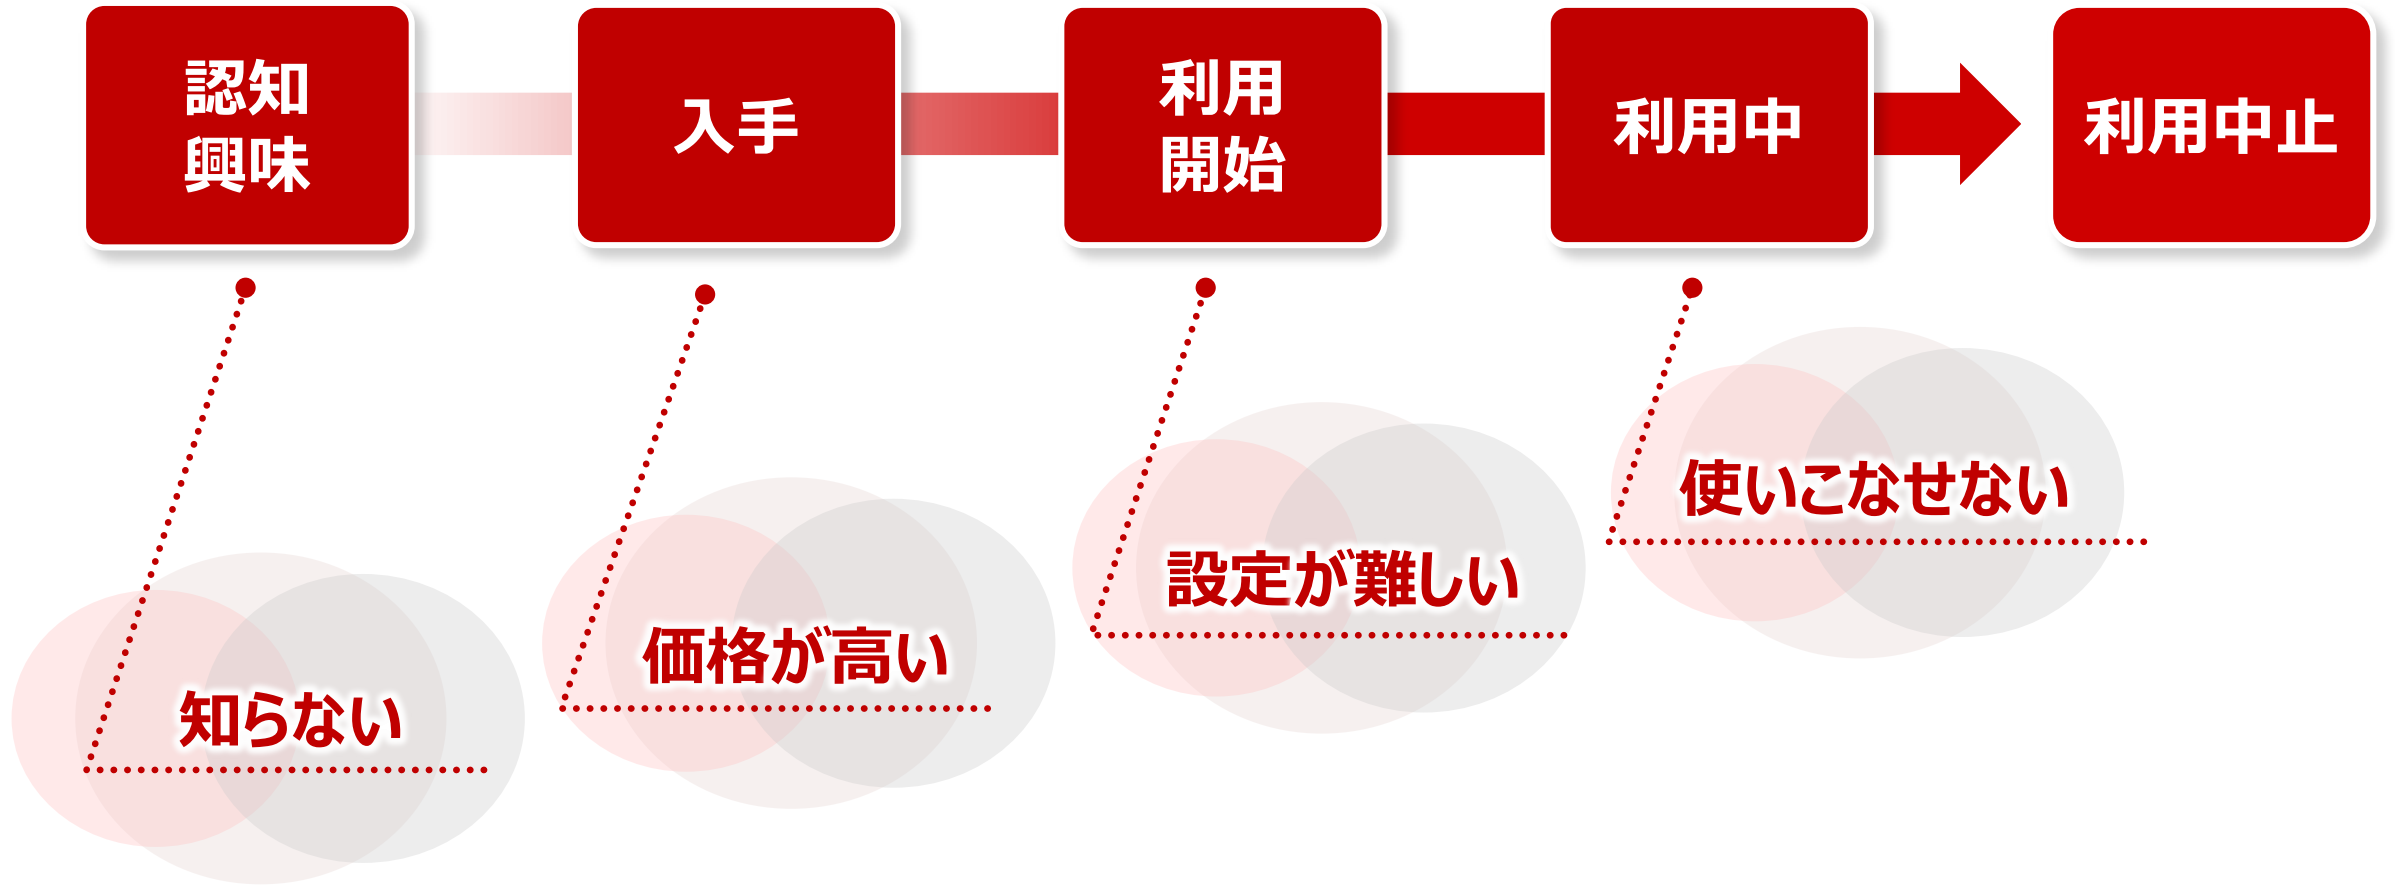

MY NETWORK

デバイス管理プラットフォーム

広げる

管理する

つなげる

オフィス

自宅

外出先

5G時代を楽しむ周辺デバイスの普及・利用促進のハードル

5G時代を楽しむ周辺デバイスの普及・利用促進に向けて

広げる

STEP 1

提供手段の拡大

 **kikito**

2021年 4月～

管理する