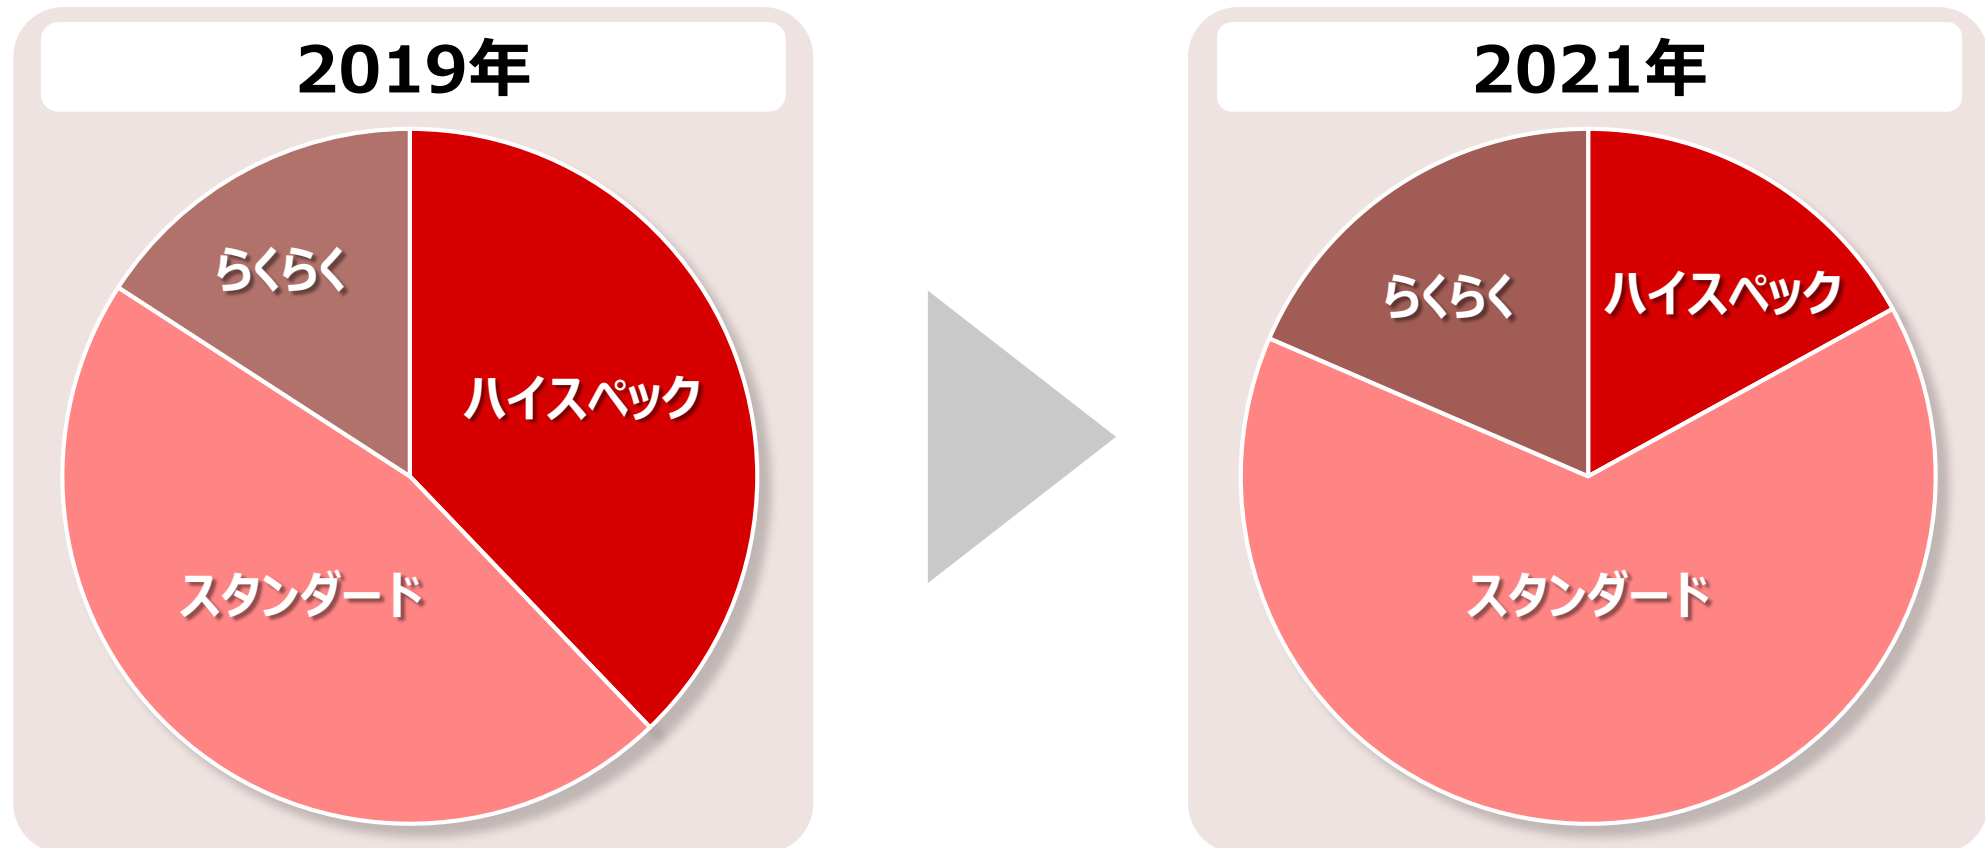

グリーン5G

2021年8月

12,000局

2021年10月

**環境に配慮した
5Gを開始**

※再生可能エネルギー指定の非化石証書なども含めた実質再生可能エネルギー100%の電力で提供

2021-2022冬春ラインアップ^o

全機種

》》5G

対応

「スタンダードモデル」「らくらくスマートフォン」 をご購入されるお客さまが増加

Androidスマートフォン ご購入比率

※7月-8月（合算値）においてご購入いただいた機種をもとに比率を計算

2021-2022冬春ラインアップ

お客様のニーズ

コストパフォーマンス
を重視するお客様