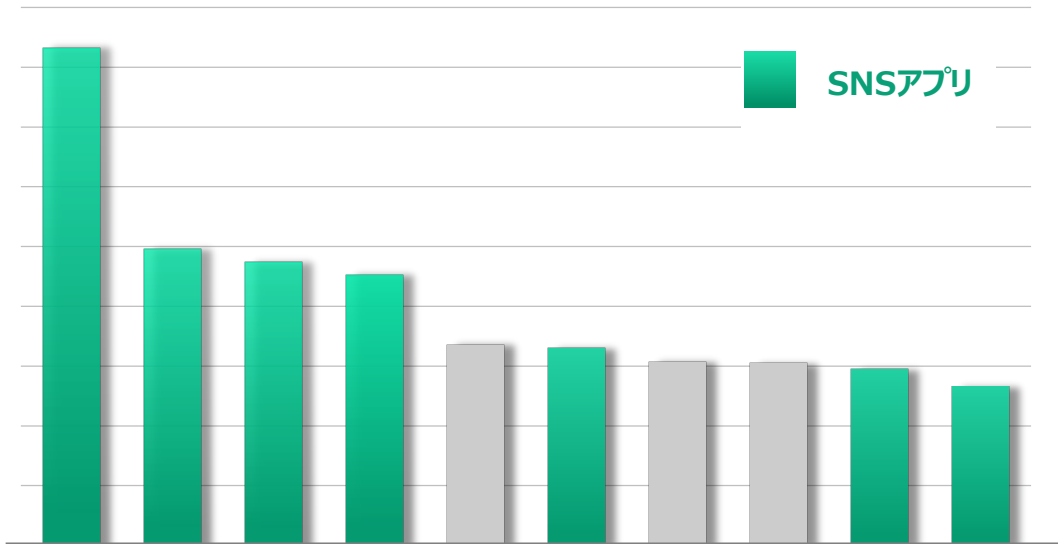

NTT
docomo

2021-2022冬春
新商品に関する記者説明会

スタイリッシュな私になれるホームアプリ

SNS launcher

10代 1日平均起動回数上位10アプリ

※社内調べ

SNSをよく使う若者のスマホの使い方

隙間時間は常にSNS
メッセージがあればすぐに見る