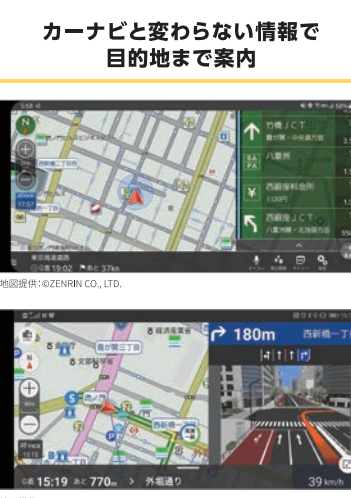

6ルート検索できるから目的に合った方法で目的地へ行ける!

オービス(自動速度違反取締装置)の位置や駐車場の満空等欲しい情報を表示!

心強い案内役を

NAVITIME

Android | WEB-アプリ | iPhone | WEBのみ | らくらく対応

電車・バスの乗換案内と

地図(徒歩ルート案内)が1つになった総合ナビ。

最適なルートと交通手段で目的地まで案内。

一般価格* | 月額440円(税込)

*NAVITIMEのプレミアムコース
*spモード決済の場合