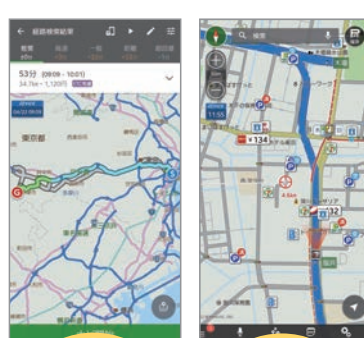

6ルート検索できるから目的に合った方法で目的地へ行ける!

オービス(自動速度違反取締装置)の位置や駐車場の満空等欲しい情報を表示!

心強い案内役を

NAVITIME

Android | WEB-アプリ | iPhone | WEBのみ | らくらく対応

電車・バスの乗換案内と

地図(徒歩ルート案内)が1つになった総合ナビ。

最適なルートと交通手段で目的地まで案内。

一般価格* | 月額440円(税込)

*NAVITIMEのプレミアムコース
*spモード決済の場合