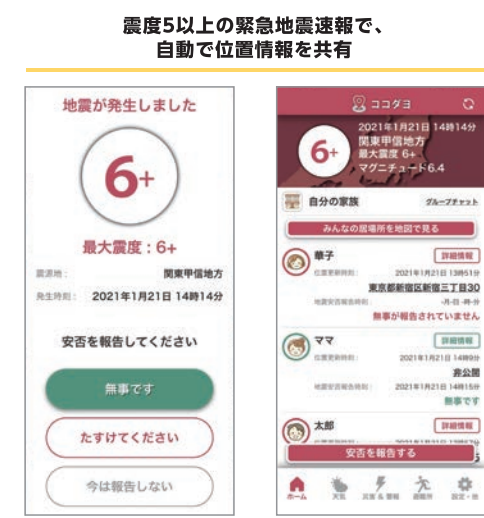

ココダヨ

Android | アプリ | iPhone | アプリ | らくらく対応 *一部機能のみ

地震など災害発生時は自動で家族の居場所を共有。

平常時は不審者を通知する防犯機能も。

一般価格* | 月額880円(税込)

*自然災害+不審者情報8人プラン
*GooglePlayで購入の場合

現在地に近い順に避難所を一覧表示。地図アプリと連携して、避難所へナビゲートすることも可能!

家族から3km以内の不審者を通知。お子さまや高齢者の見守りアプリとしても使える!

恋愛・ビューティー

はなだより

Android | WEBのみ | iPhone | WEBのみ | らくらく対応

月1本お花をプレゼント!

「今日のお花(誕生花)」をチェック・

検索できる「花図鑑」など

お花にまつわるコンテンツが盛りだくさん!