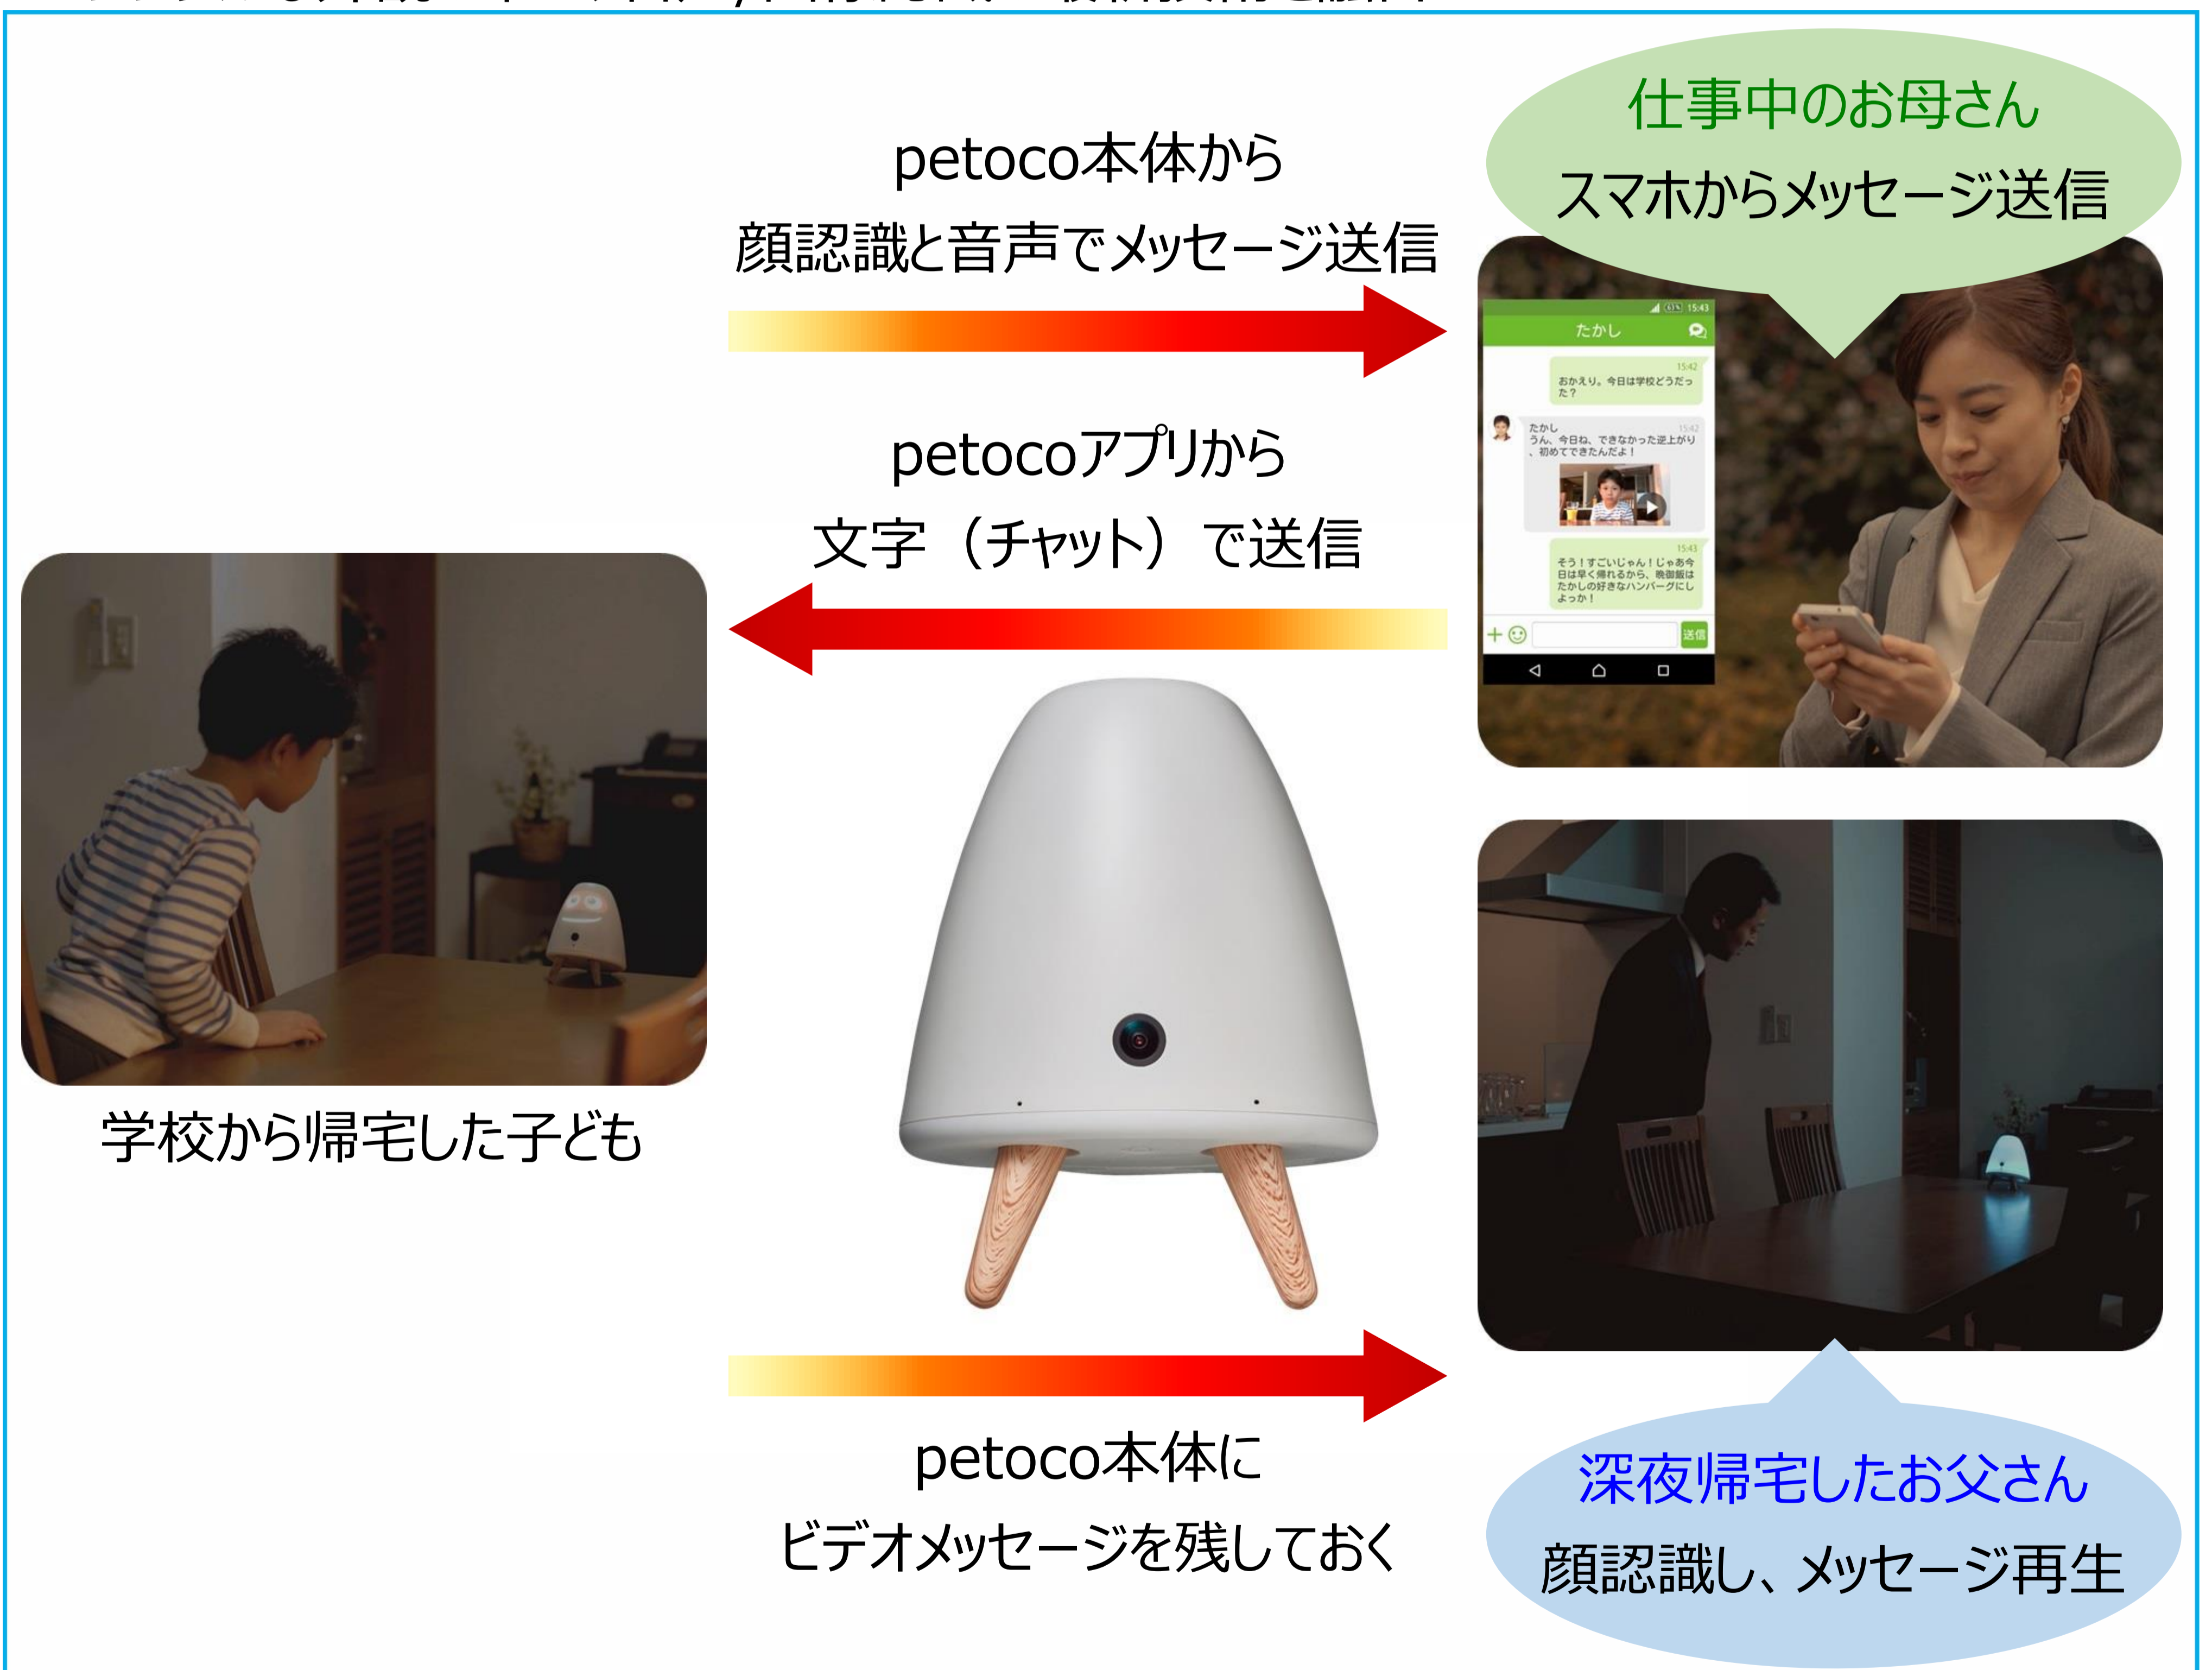

家族をつなぐ、ホームコミュニケーションデバイス

≫ 特長

- 物理的な距離や手段を問わず、お年寄りから子供まで年齢を超えて、家族間のコミュニケーションを便利に楽しくする宅内デバイス
- いつでも大切な人と繋がっている安心感もプラスします
- シンプルな外観の中に、音声/画像認識の最新技術を融合

≫ めざす未来

- 家族内そして家族間と、petocoがコミュニケーションギャップをさらに埋めていきます
- 家電そしてあらゆるものに、petocoのコミュニケーション機能を展開していきます