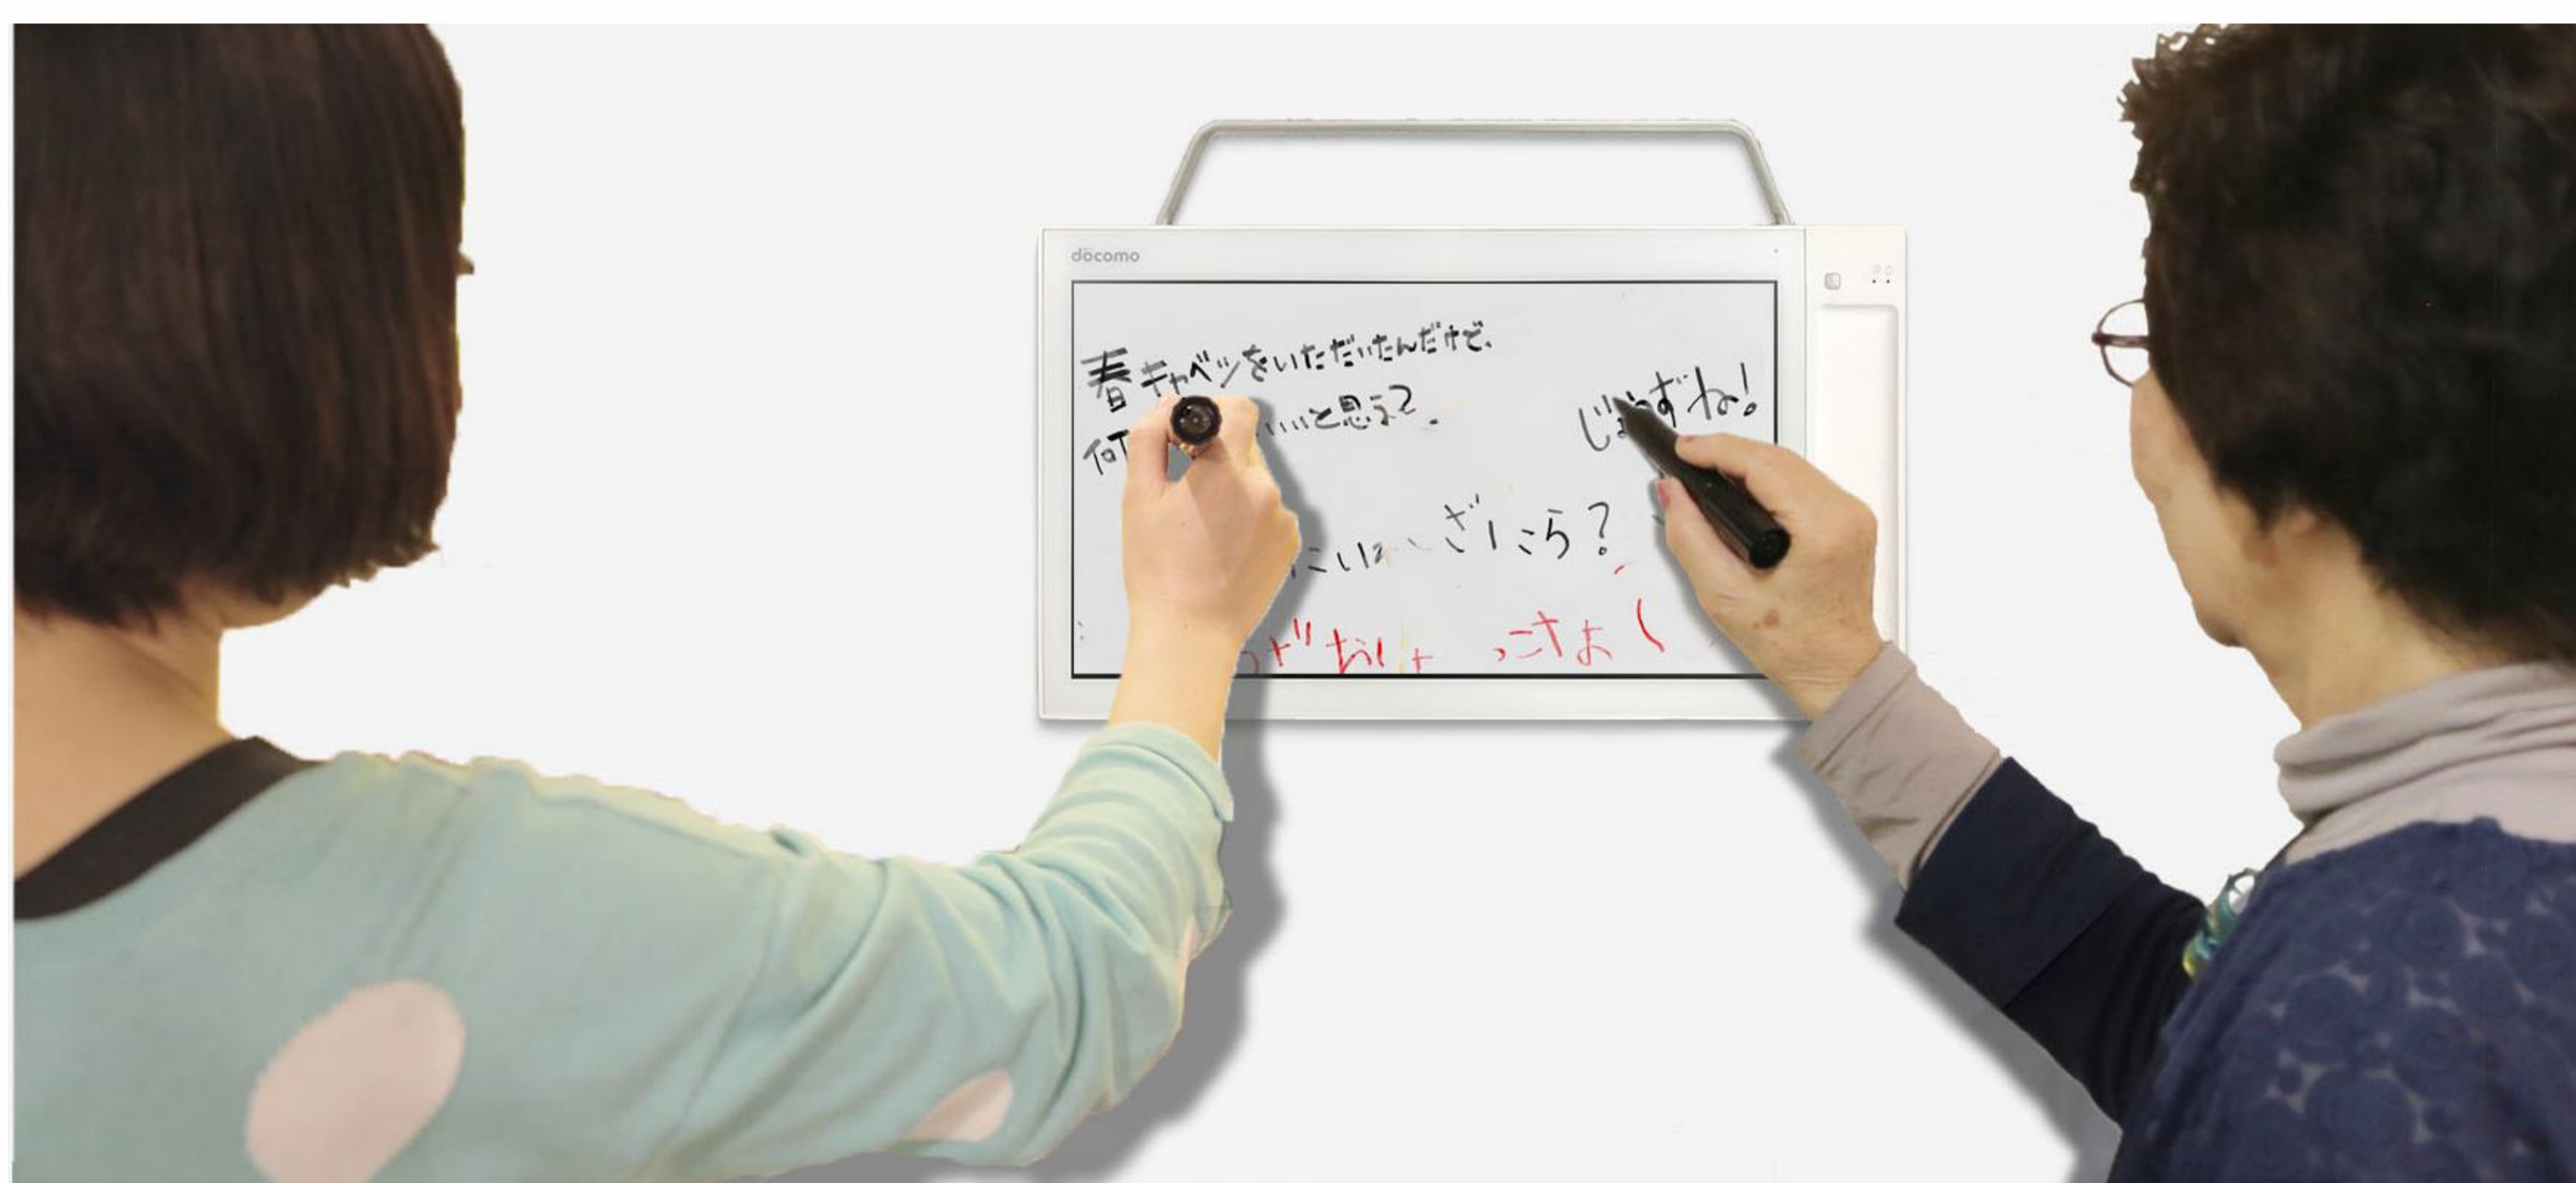

魔法のホワイトボード

ホワイトボードのように書いて使う、
離れた相手と手書きでつながるシンプルなデバイス。

》 特長

- 書いたものが“すぐに”“そのまま”相手に伝わる
- ペンを使って書くだけ。難しい操作がなく、簡単にやり取りができる
- 手書きだから何でも書ける。アイデア次第で無限の使い方

実際には離れた所にいる相手とも…

まるで、一つのホワイトボードと一緒に書いているかのように使うことができる

》 めざす未来

デジタル機器を使いこなせるかどうかに関係なく、
誰でも簡単に遠隔コミュニケーションを取ることができる社会の実現をめざします。