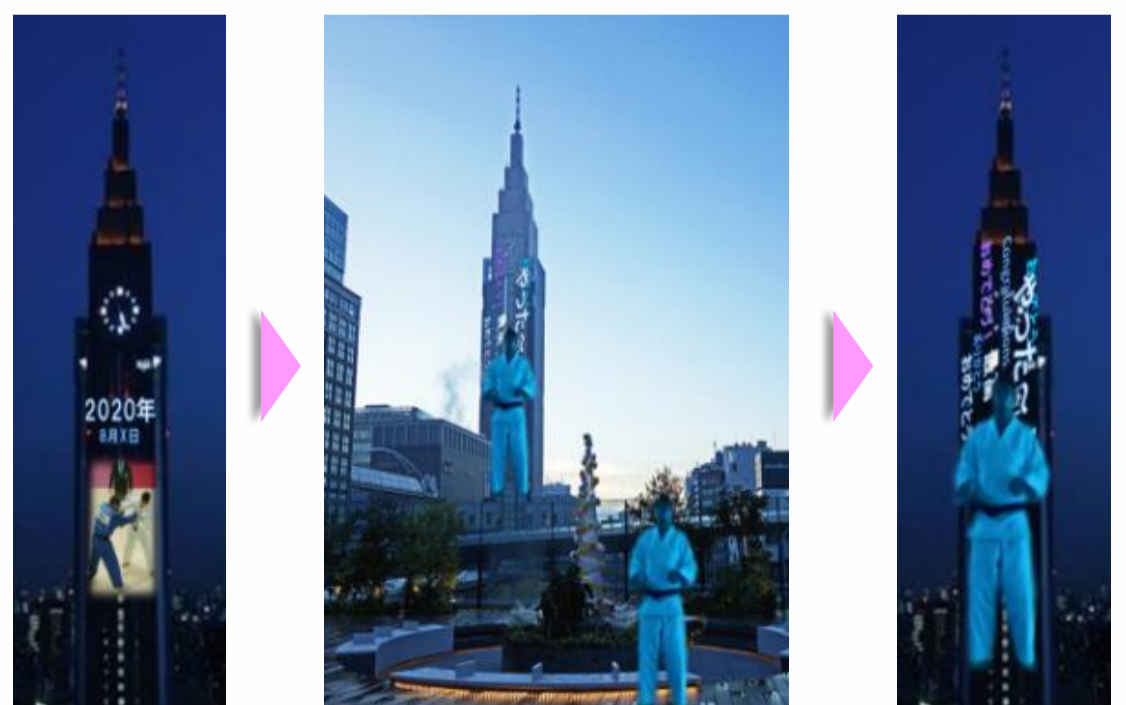

# YOYOGI CANDLE 2020

インタラクティブなプロジェクションマッピングとそれに  
同期したサウンド配信による新体感サービス

2020年に開催される東京オリンピック1000日前イベントで実施した  
プロジェクションマッピング「YOYOGI CANDLE 2020」を再現

## 特長

- ドコモ代々木ビル（渋谷区千駄木5丁目）を使ったプロジェクションマッピング
- 高さ約 3 m（1/80）の模型を使い当日のイベントを再現
- プロジェクションマッピングを見ながらBGMは自分のスマホで楽しむ新しい視聴スタイルを提供！

### 1000日前イベントの ドコモ代々木ビル

投稿したメッセージの  
投影

Webアプリを用いて観衆が  
投稿したメッセージをビルに  
大きく投影して楽しむ

1000日前を盛り上げる  
映像の投影

五輪やスポーツをイメージ  
した映像と、同期してスマ  
ホから流れるBGMを視聴  
して楽しむ

Kirari!※を用いた  
選手のリアルタイム投影

巨大かつリアルタイムに選  
手の競技アクションを投  
影。さらに応援を投稿し  
て楽しむ

※：NTT研究所が開発したリアルタイム被写体抽出技術