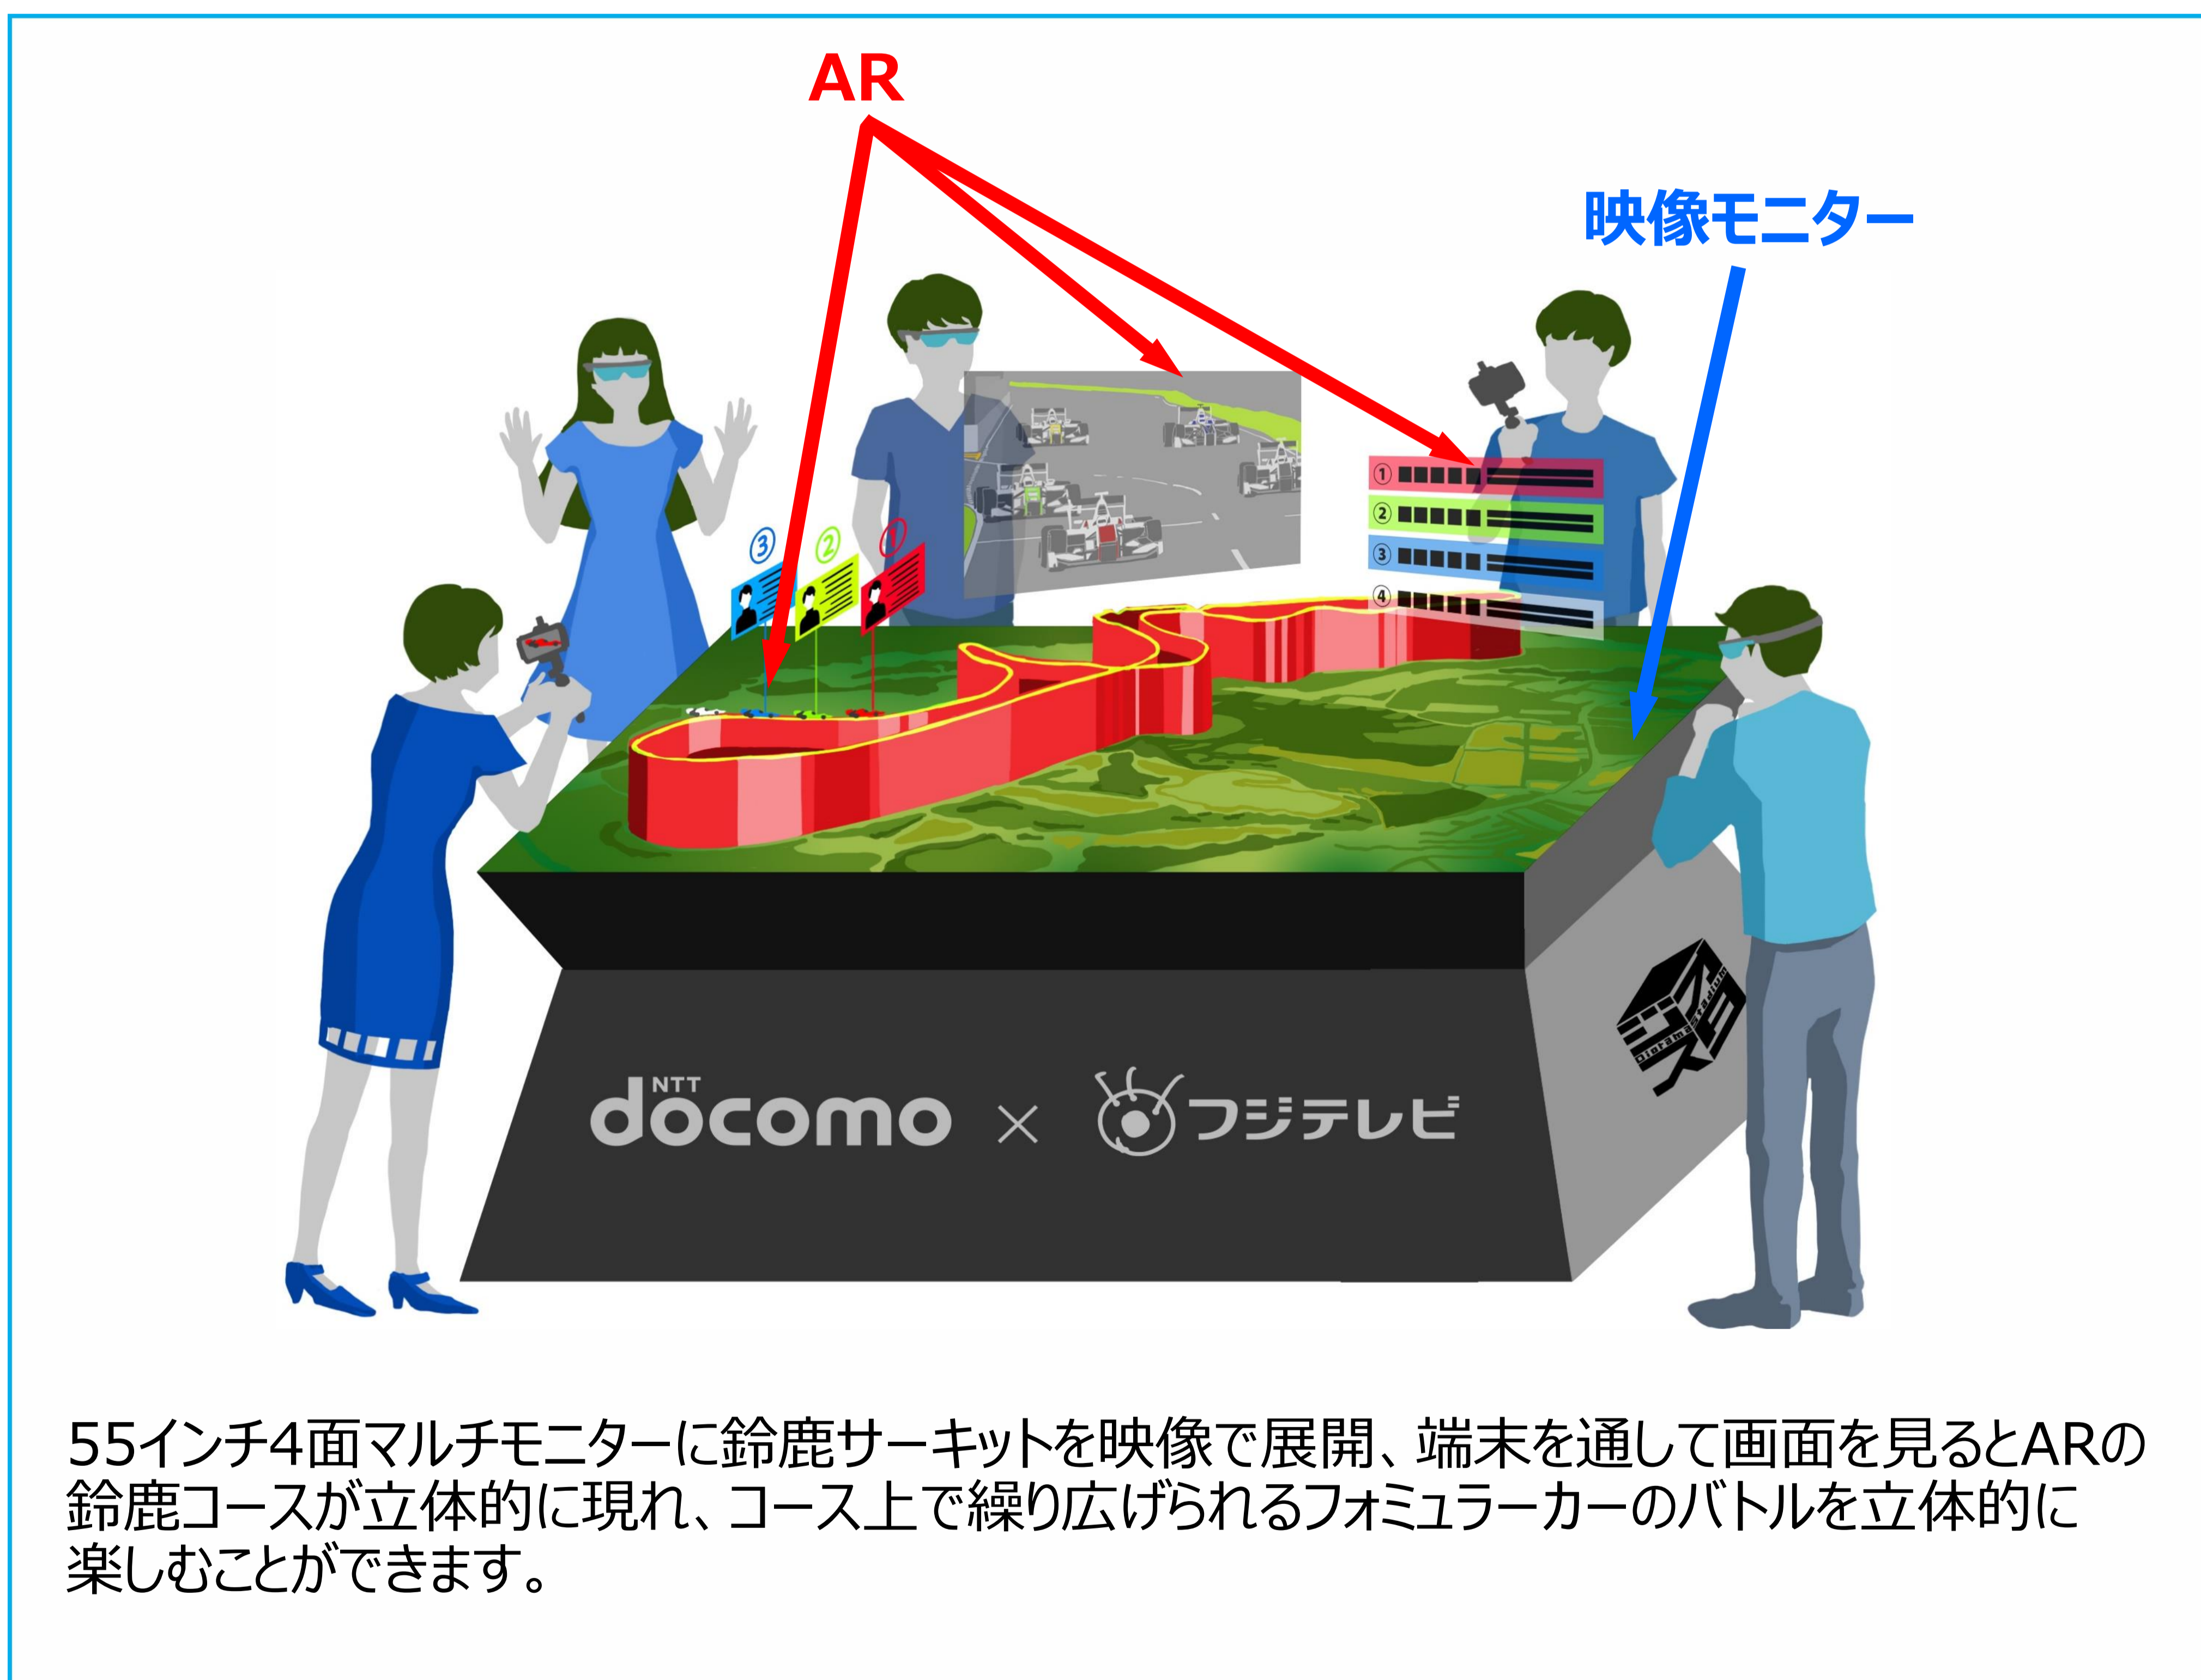

TV中継とリアルタイムARの連動

ARを使い新しい視点を提供する「ジオスタ」！
スポーツ中継の新しい観戦スタイルを提案します。

フジテレビジョン

特長

- リアルタイムARにより任意の視点で観戦できる新しいユーザー体験
- TV中継に連動した情報のAR表示

55インチ4面マルチモニターに鈴鹿サーキットを映像で展開、端末を通して画面を見るとARの鈴鹿コースが立体的に現れ、コース上で繰り広げられるフォーミュラカーのバトルを立体的に楽しむことができます。

めざす未来

フィールド全体を見渡せるバードビューや等身大のプレーを間近に見られるなど、リアルタイムARによってまったく新しいスポーツ観戦体験の提供を目指します。