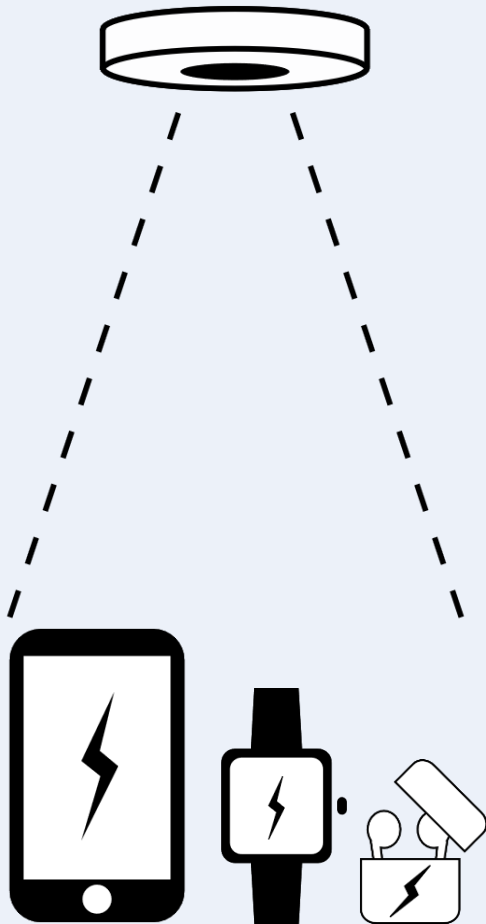

長距離ワイヤレス充電

超急速充電

提供価値

構想/研究段階

- **充電ストレスから解放し、電池切れのない生活を実現します**
- 無意識にいつの間にか充電され、「充電のし忘れ」から解放
- 数メートル先から充電でき、「邪魔なケーブル」から解放
- 数分で充電が完了し、「充電にかかる時間」から解放

概要

- **無意識のうちに充電される『長距離ワイヤレス充電』**
 - 天井に設置した送信機により、4m離れてもワイヤレスに充電
 - エリア内に入ると自動で充電されるので、充電をし忘れることがない
 - 安全に、長距離の電力伝送を実現する技術を搭載
- **スキマ時間で充電が完了する『超急速充電』**
 - 満充電になるまで急速に充電できる、新しい電池を搭載
 - 出かける前などのちょっとした時間に、6分で満充電に