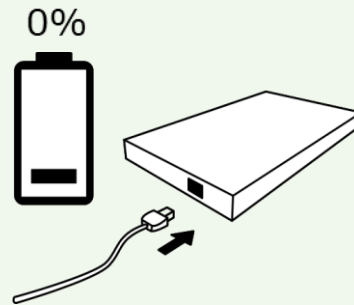

長距離ワイヤレス充電

超急速充電

提供価値

構想/研究段階

- **充電ストレスから解放し、電池切れのない生活を実現します**
- 無意識にいつの間にか充電され、「充電のし忘れ」から解放
- 数メートル先から充電でき、「邪魔なケーブル」から解放
- 数分で充電が完了し、「充電にかかる時間」から解放

概要

- **無意識のうちに充電される『長距離ワイヤレス充電』**
 - 天井に設置した送信機により、4m離れてもワイヤレスに充電
 - エリア内に入ると自動で充電されるので、充電をし忘れることがない
 - 安全に、長距離の電力伝送を実現する技術を搭載
- **スキマ時間で充電が完了する『超急速充電』**
 - 満充電になるまで急速に充電できる、新しい電池を搭載
 - 出かける前などのちょっとした時間に、6分で満充電に