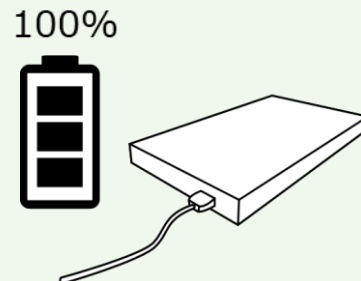

長距離ワイヤレス充電

超急速充電

提供価値

構想/研究段階

- **充電ストレスから解放し、電池切れのない生活を実現します**
- 無意識にいつの間にか充電され、「充電のし忘れ」から解放
- 数メートル先から充電でき、「邪魔なケーブル」から解放
- 数分で充電が完了し、「充電にかかる時間」から解放

概要

- **無意識のうちに充電される『長距離ワイヤレス充電』**
 - 天井に設置した送信機により、4m離れてもワイヤレスに充電
 - エリア内に入ると自動で充電されるので、充電をし忘れることがない
 - 安全に、長距離の電力伝送を実現する技術を搭載
- **スキマ時間で充電が完了する『超急速充電』**
 - 満充電になるまで急速に充電できる、新しい電池を搭載
 - 出かける前などのちょっとした時間に、6分で満充電に