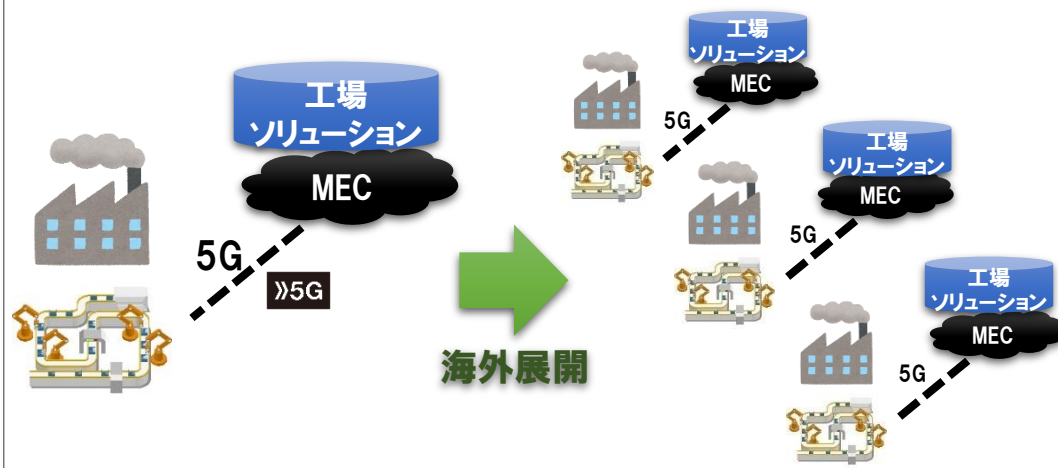

利用イメージ例：工場向けソリューションを海外の工場へ展開

提供価値

高速大容量 低遅延 多数端末接続

実証実験/PoC段階

- 本ソリューションは、各事業者のMEC環境をポータルサイトで統合的に管理し、各事業者のMEC環境差分を吸収することにより、国内のMECソリューションを低遅延・セキュアといった特徴はそのままに、簡易な手順で海外でもご利用いただけます。
- また、海外のMECソリューションを国内へ迅速にご導入いただけます。

概要

- MEC (Multi-access Edge Computing) は、5Gの低遅延やセキュアな特性を生かした、新たなソリューションを提供するプラットフォームです。
- 本ソリューションでは、各事業者のMEC環境差分を吸収するため、アプリケーションを改変することなく各地へ配信可能です。
- また、ポータルサイトにて各MEC環境を統合的に管理しており、簡易な手順でアプリケーションを配信することが可能です。
- 本環境で動作するアプリケーションの例として、低遅延の特性を生かしたARソリューションをご紹介します。