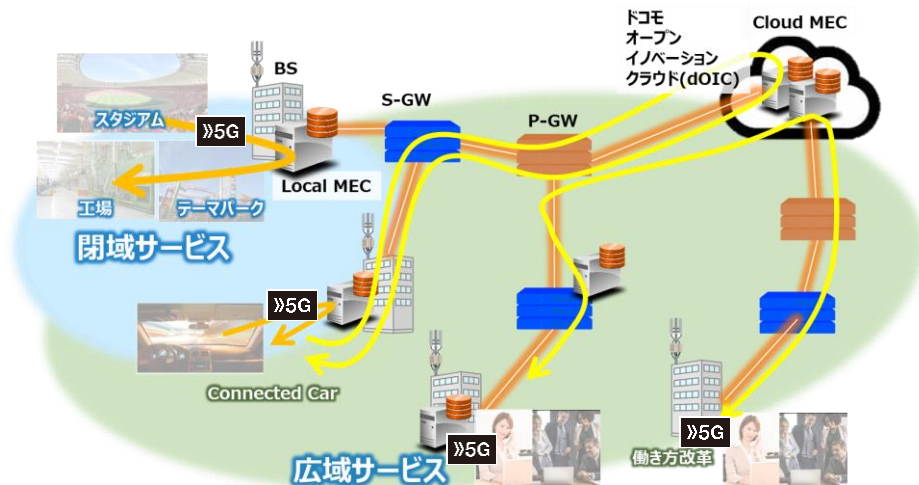

ドコモオープンイノベーションクラウドを活用した低遅延ソリューション

- 5Gとクラウド (MEC) による超低遅延な映像伝送ソリューション
- 直収サービスを活用することでシステム遅延を短縮

- 5Gの超低遅延性と4K高精細映像による高臨場感

提供価値

高速大容量

低遅延

多数端末接続

構想/研究段階

- 5G回線と直収サービス、ドコモオープンイノベーションクラウドによる超低遅延性能により、タイムラグの無いスムーズなコミュニケーションを複数拠点間で可能にします。
- 5Gの高速大容量通信により複数の遠隔地で4Kの高精細映像を共有することで、臨場感のあるコミュニケーションを実現します。

概要

- 5G回線とドコモオープンイノベーションクラウドを活用することで、超低遅延で映像を伝送、リアルタイムなコミュニケーションを実現
- 帯域に応じて最適な伝送レートで映像を送信することで、移動時などの帯域変動に追従して最適なレートで映像伝送が可能
- 端末の能力に応じて最適な画質・解像度で映像を送信することで、異種端末間のコミュニケーションが実現可能