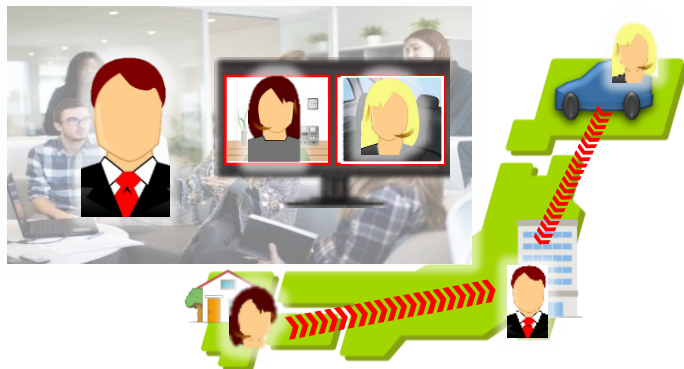

ドコモオープンイノベーションクラウドを活用した低遅延ソリューション

- 5Gとクラウド (MEC) による超低遅延な映像伝送ソリューション
- 直収サービスを活用することでシステム遅延を短縮

- 5Gの超低遅延性と4K高精細映像による高臨場感

提供価値

高速大容量

低遅延

多数端末接続

構想/研究段階

- 5G回線と直収サービス、ドコモオープンイノベーションクラウドによる超低遅延性能により、タイムラグの無いスムーズなコミュニケーションを複数拠点間で可能にします。
- 5Gの高速大容量通信により複数の遠隔地で4Kの高精細映像を共有することで、臨場感のあるコミュニケーションを実現します。

概要

- 5G回線とドコモオープンイノベーションクラウドを活用することで、超低遅延で映像を伝送、リアルタイムなコミュニケーションを実現
- 帯域に応じて最適な伝送レートで映像を送信することで、移動時などの帯域変動に追従して最適なレートで映像伝送が可能
- 端末の能力に応じて最適な画質・解像度で映像を送信することで、異種端末間のコミュニケーションが実現可能