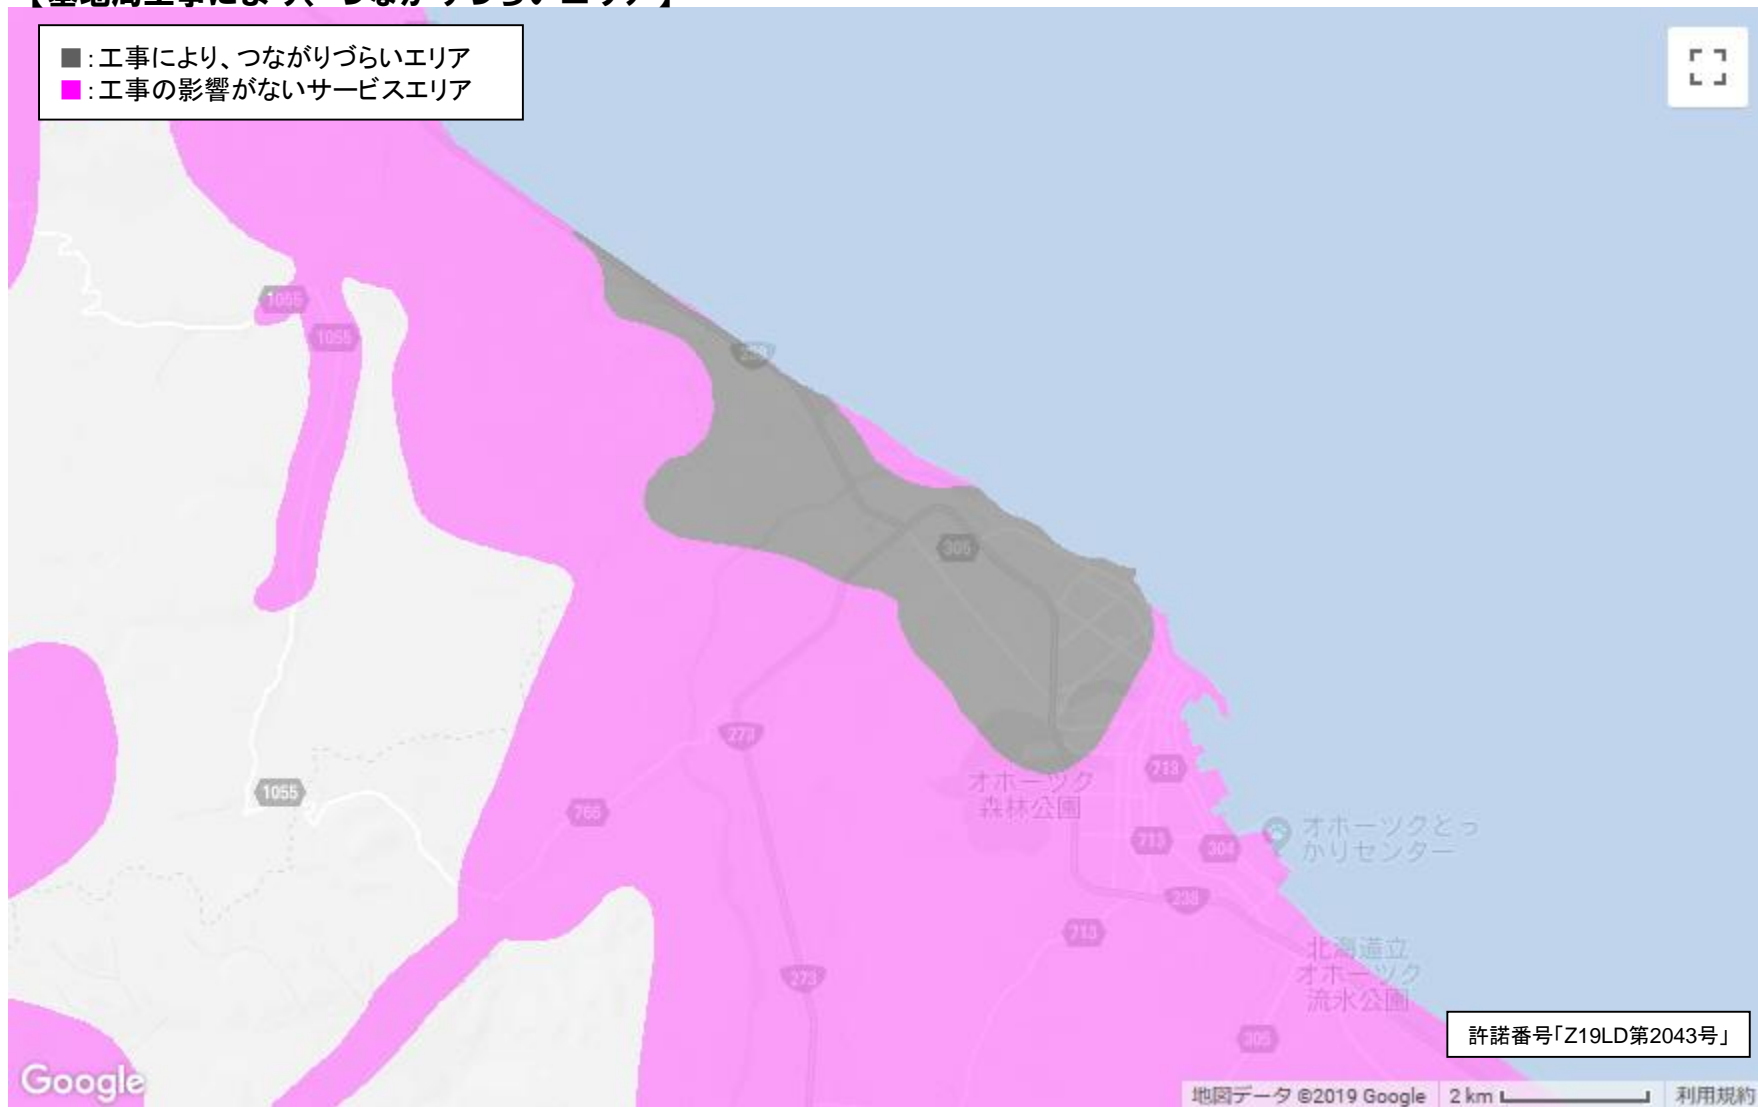

【基地局工事により、つながりづらいエリア】

- : 工事により、つながりづらいエリア
- : 工事の影響がないサービスエリア

Google

許諾番号「Z19LD第2043号」