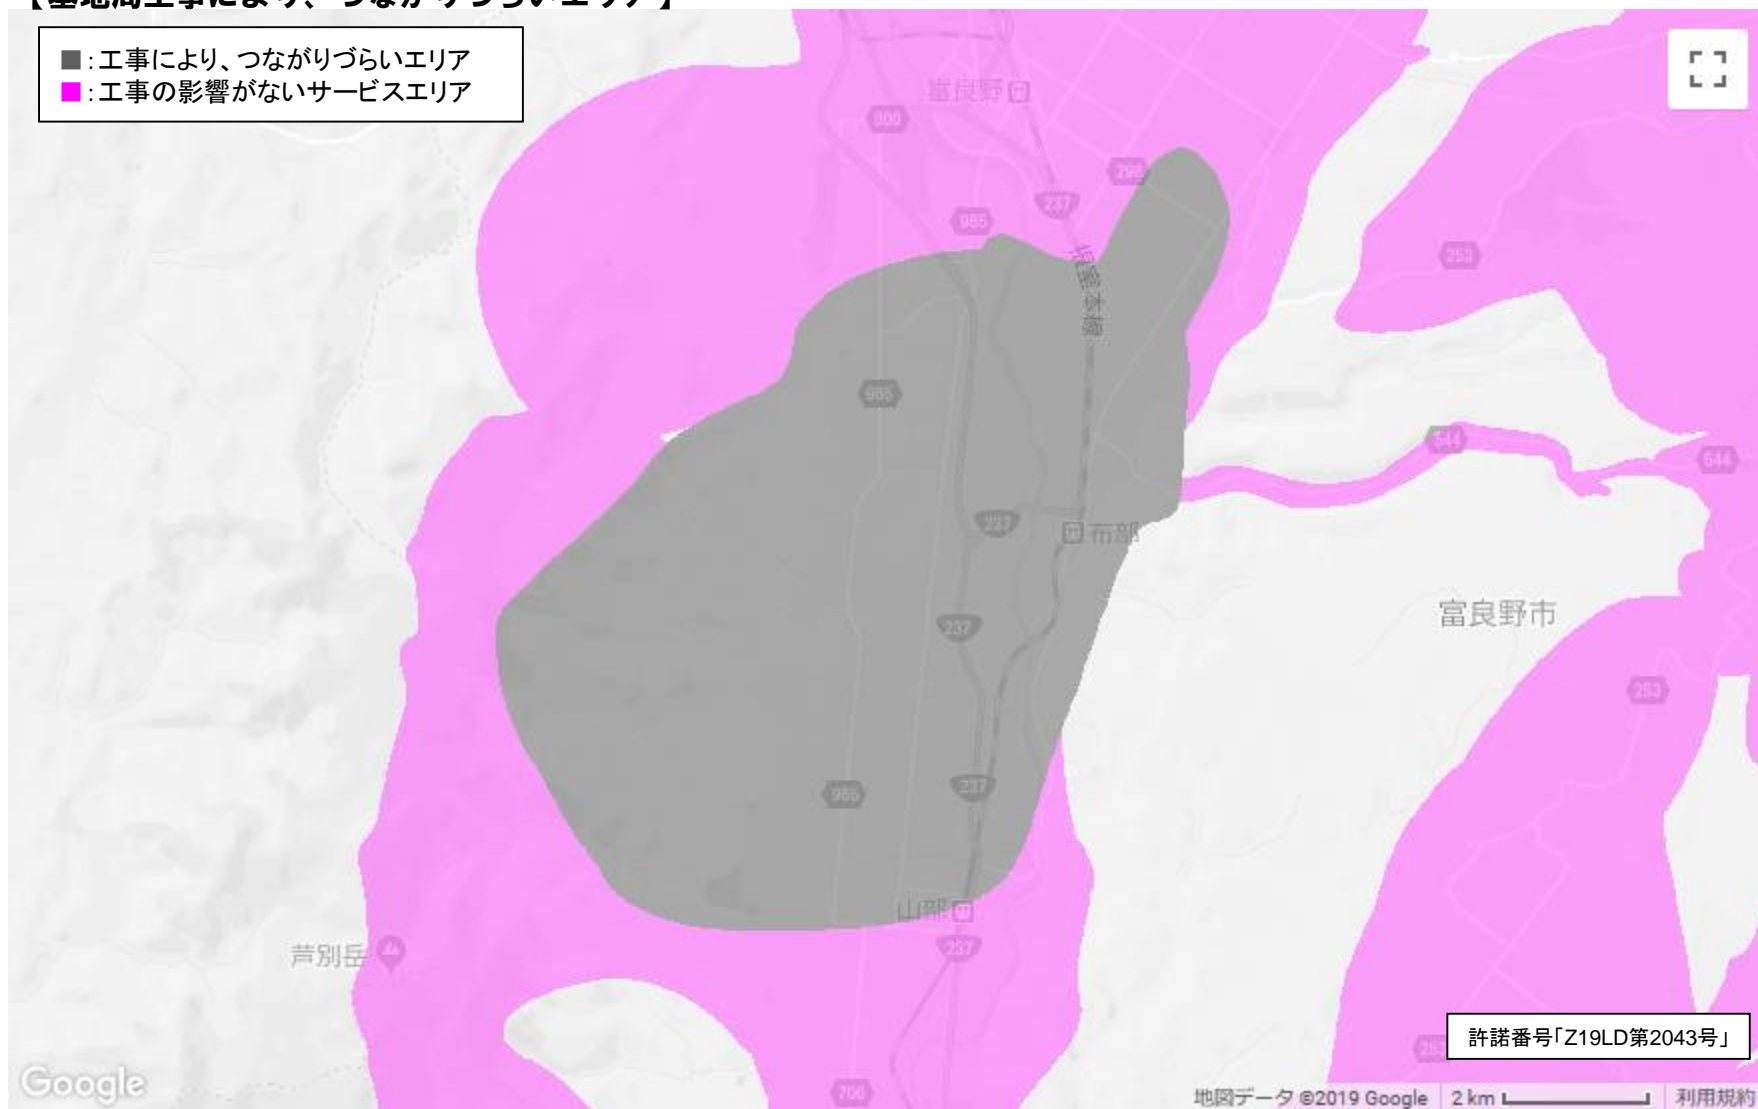

【基地局工事により、つながりづらいエリア】

- : 工事により、つながりづらいエリア
- : 工事の影響がないサービスエリア

許諾番号「Z19LD第2043号」