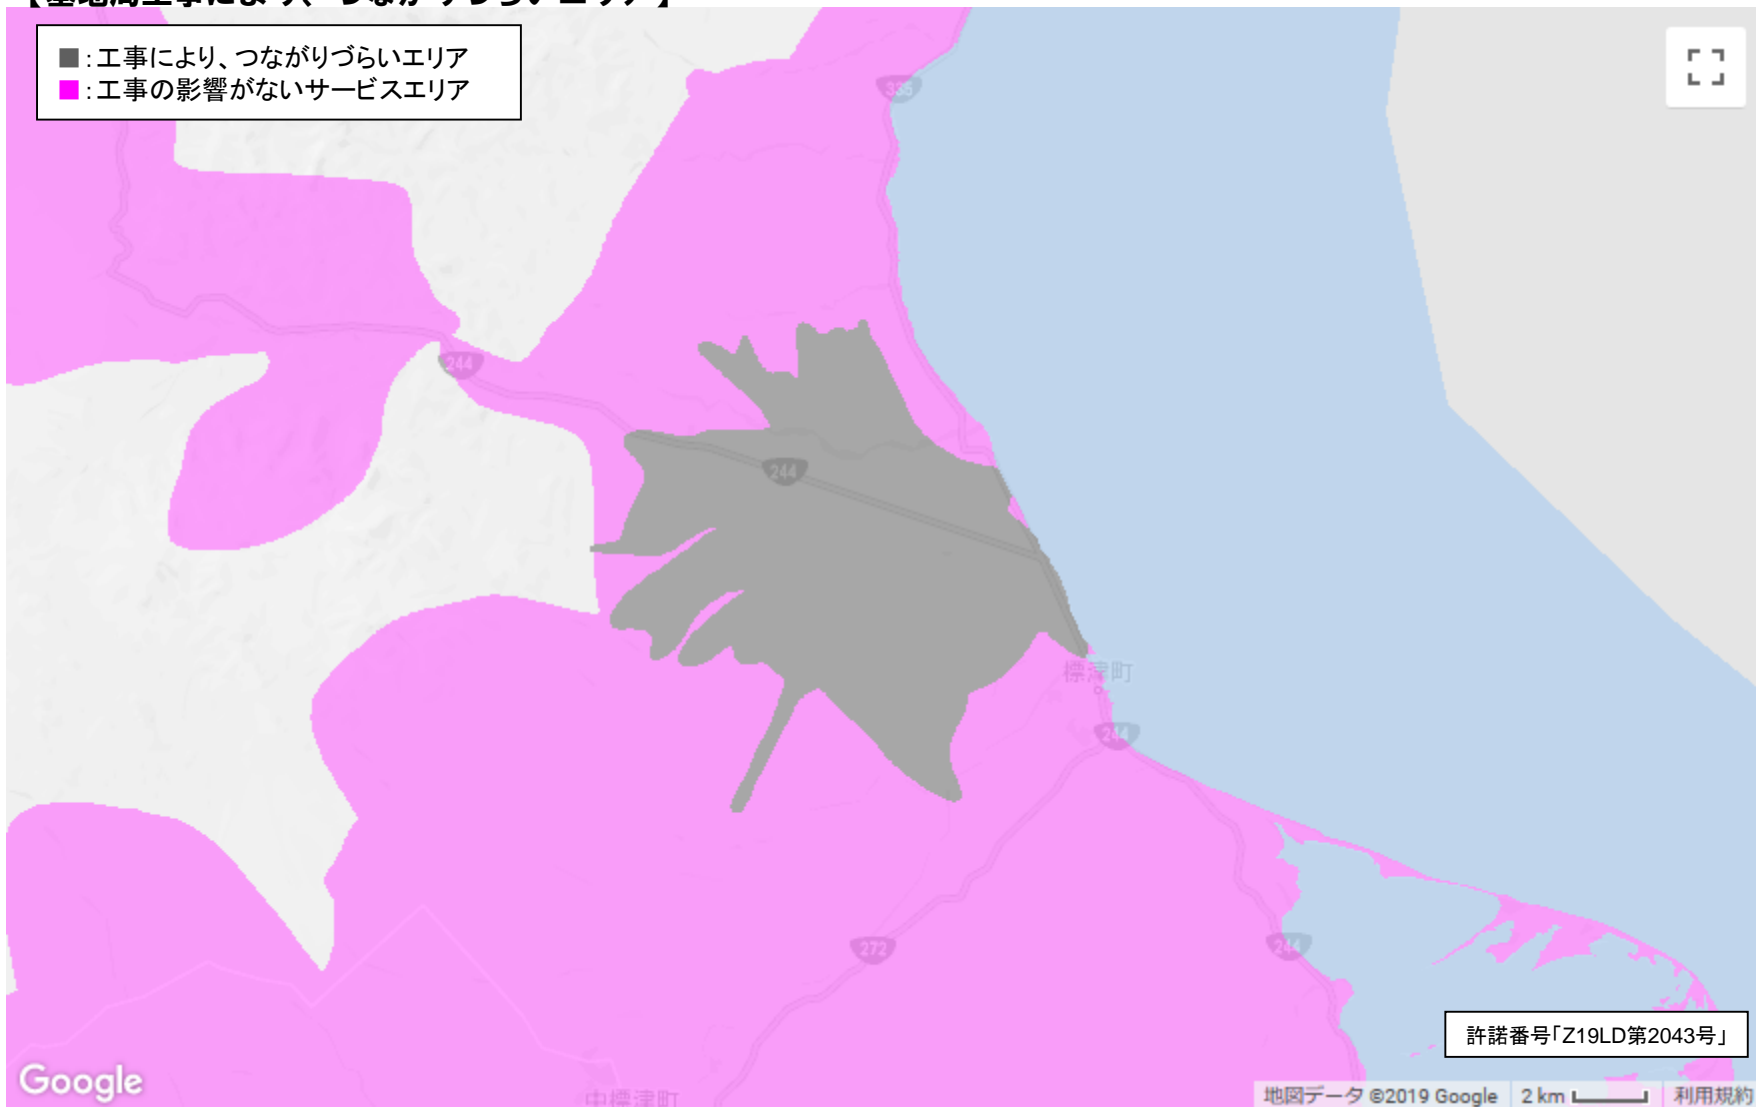

# 【基地局工事により、つながりづらいエリア】

- : 工事により、つながりづらいエリア
- : 工事の影響がないサービスエリア

Google