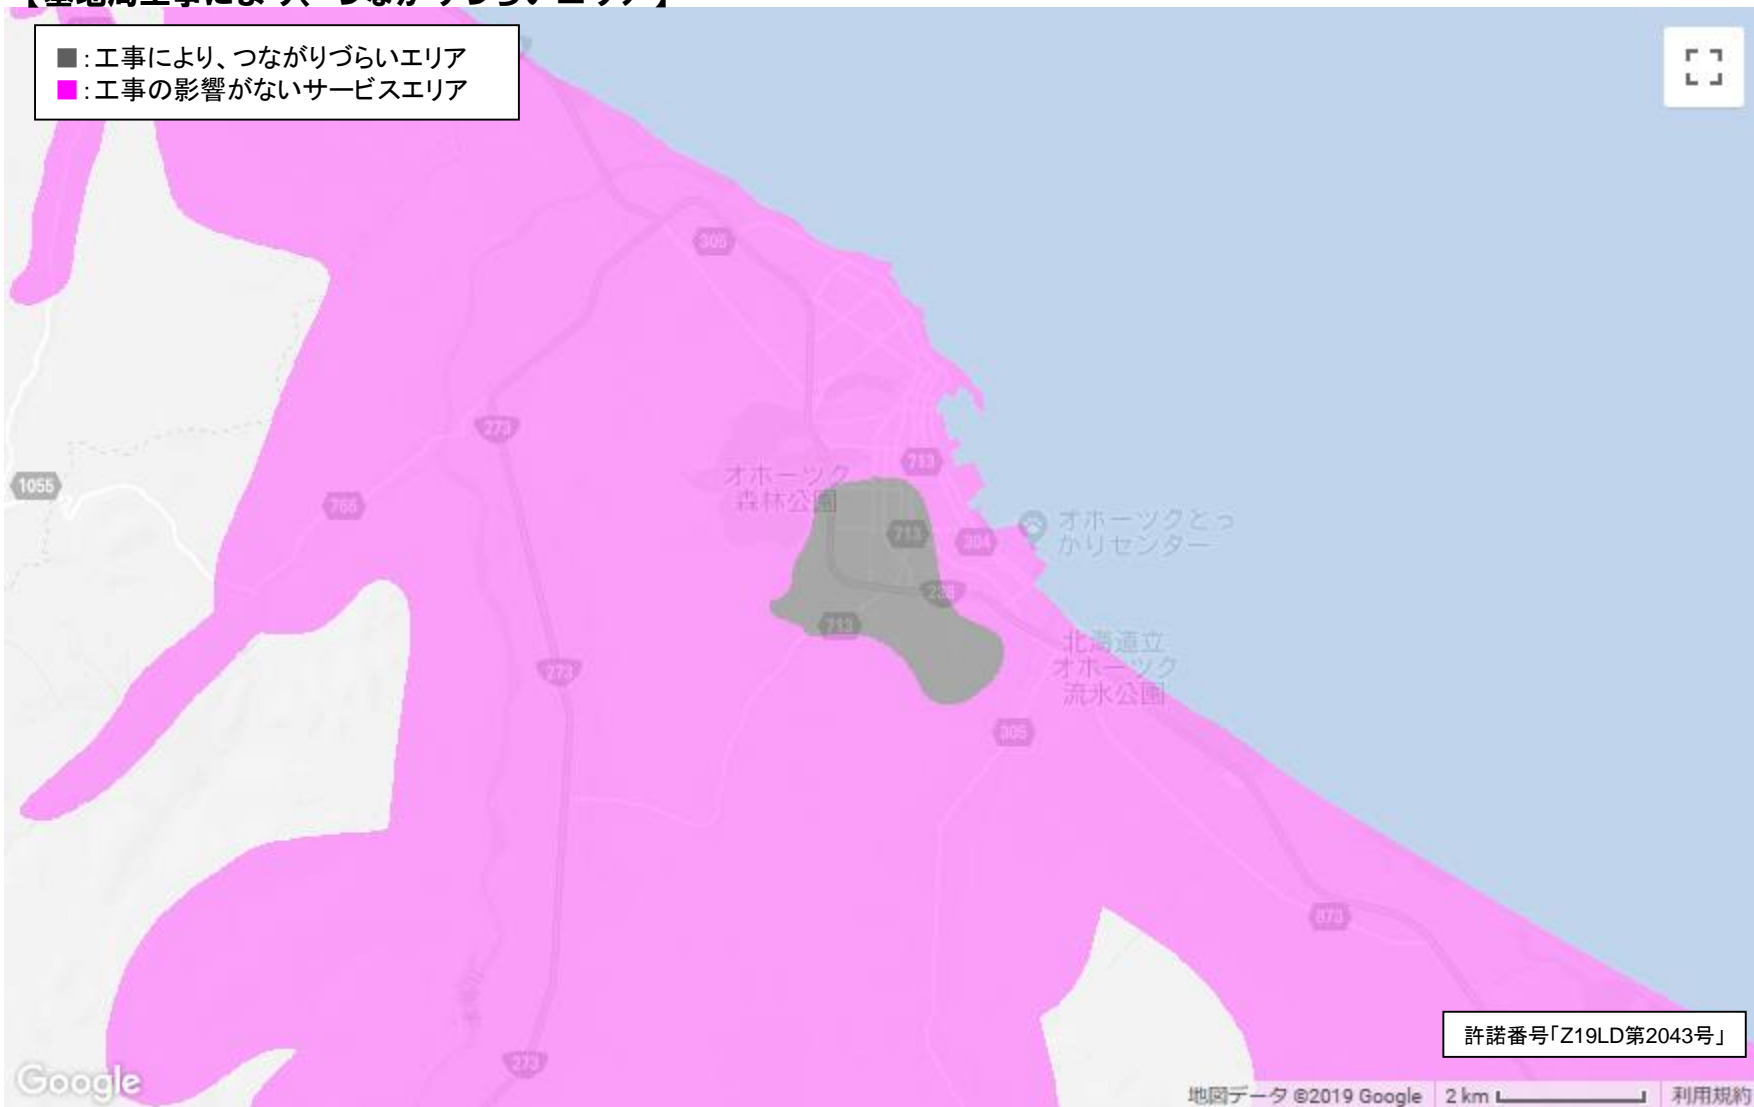

# 【基地局工事により、つながりづらいエリア】

- : 工事により、つながりづらいエリア
- : 工事の影響がないサービスエリア

許諾番号「Z19LD第2043号」