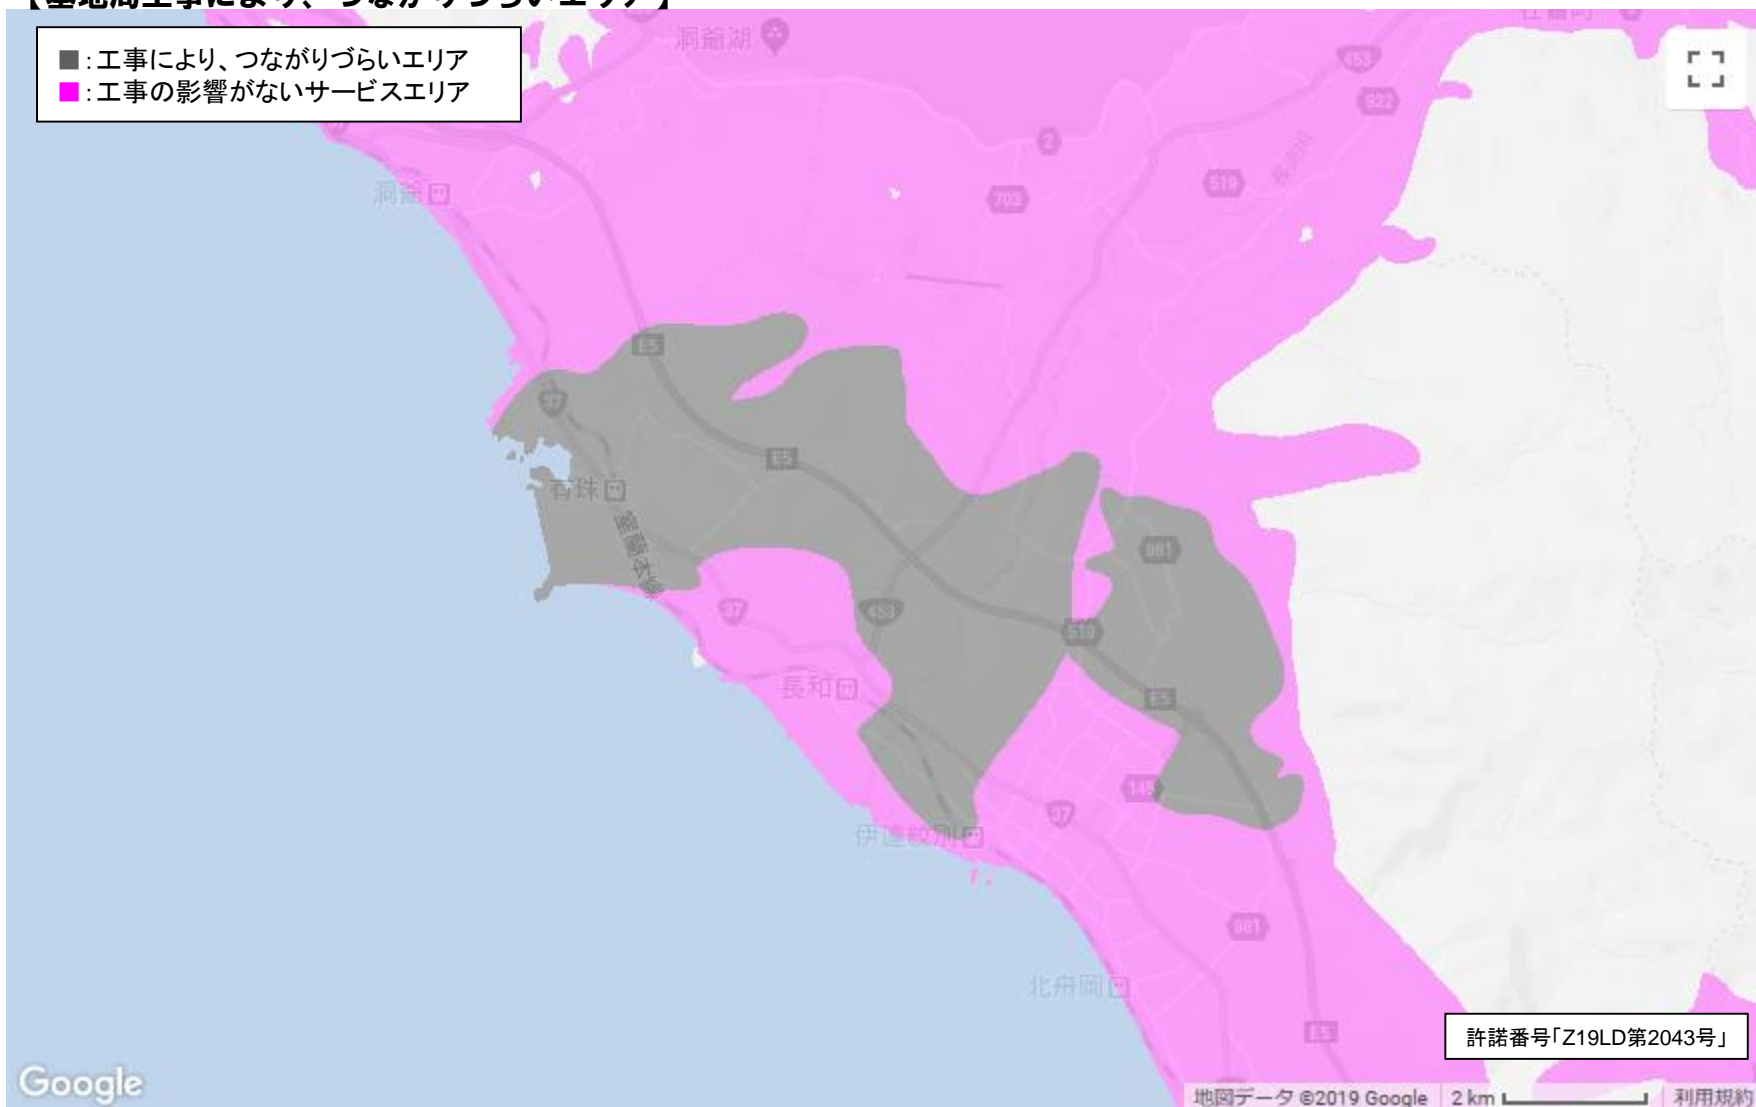

【基地局工事により、つながりづらいエリア】

- : 工事により、つながりづらいエリア
- : 工事の影響がないサービスエリア

許諾番号「Z19LD第2043号」

Google

地図データ ©2019 Google 2 km 利用規約