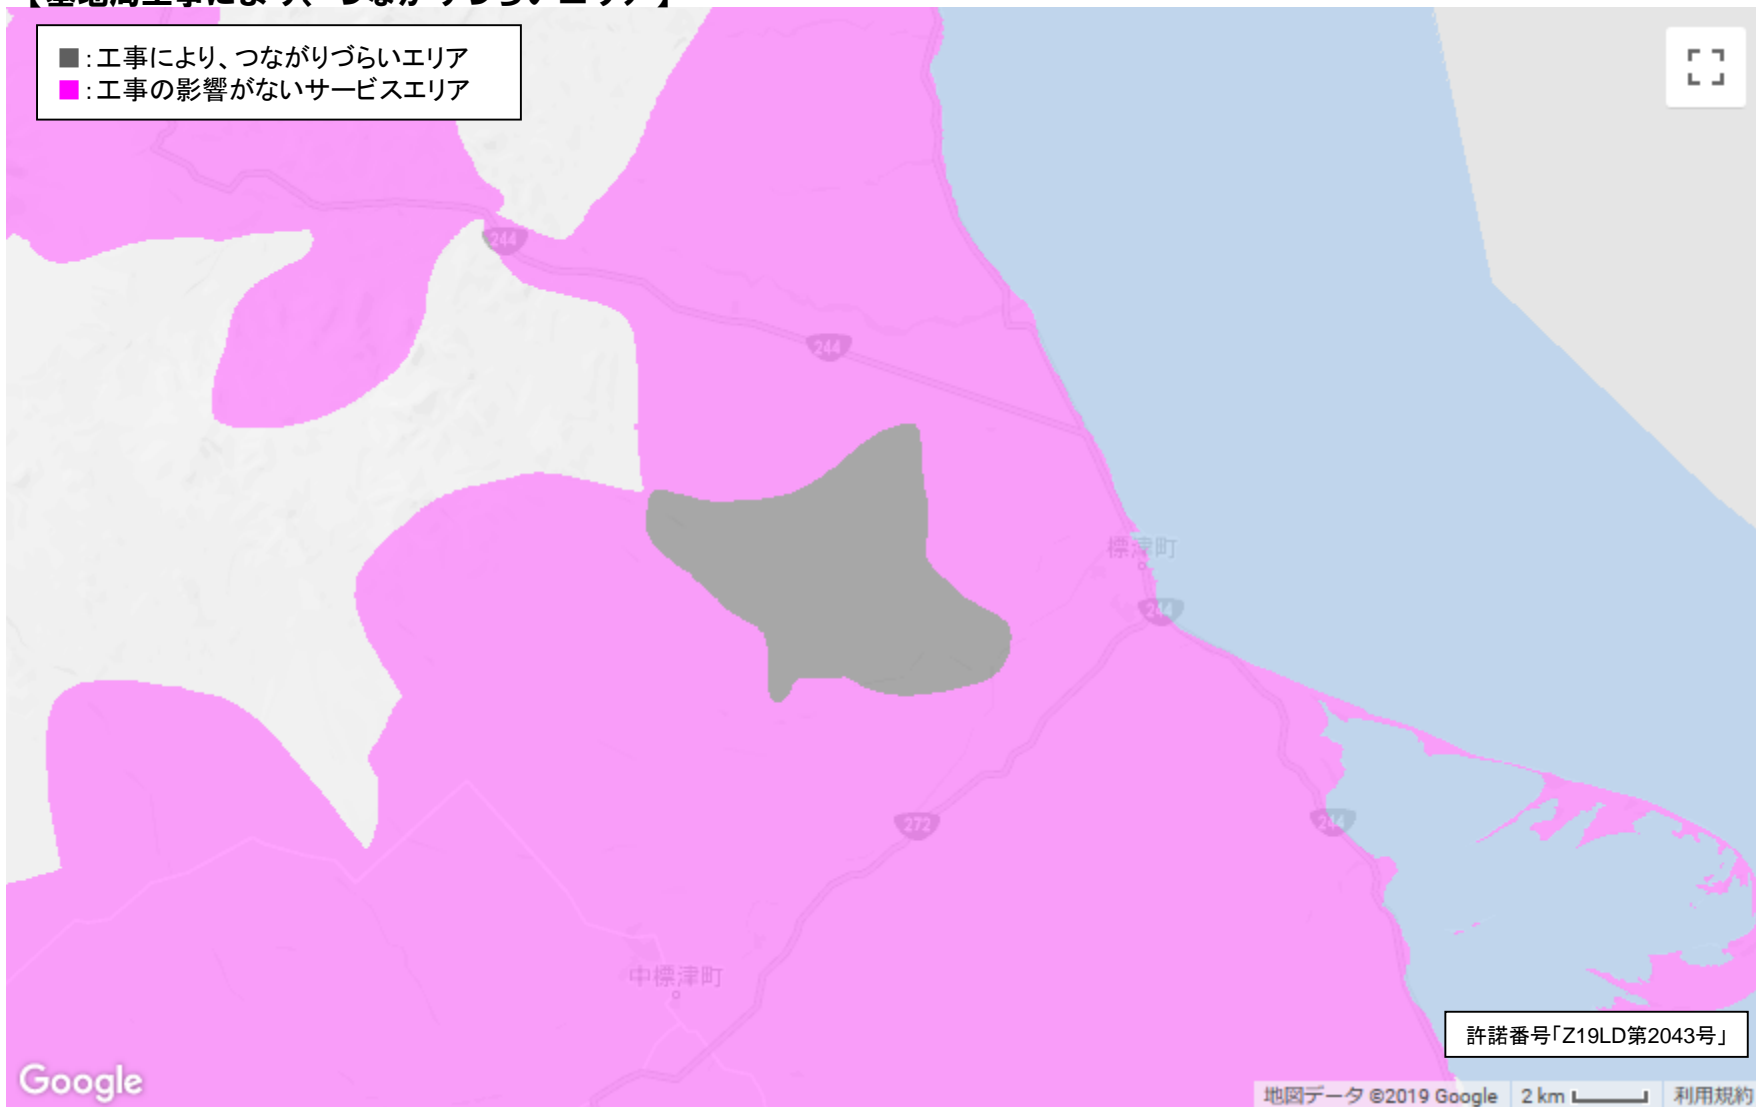

### 【基地局工事により、つながりづらいエリア】

- : 工事により、つながりづらいエリア
- : 工事の影響がないサービスエリア

許諾番号「Z19LD第2043号」