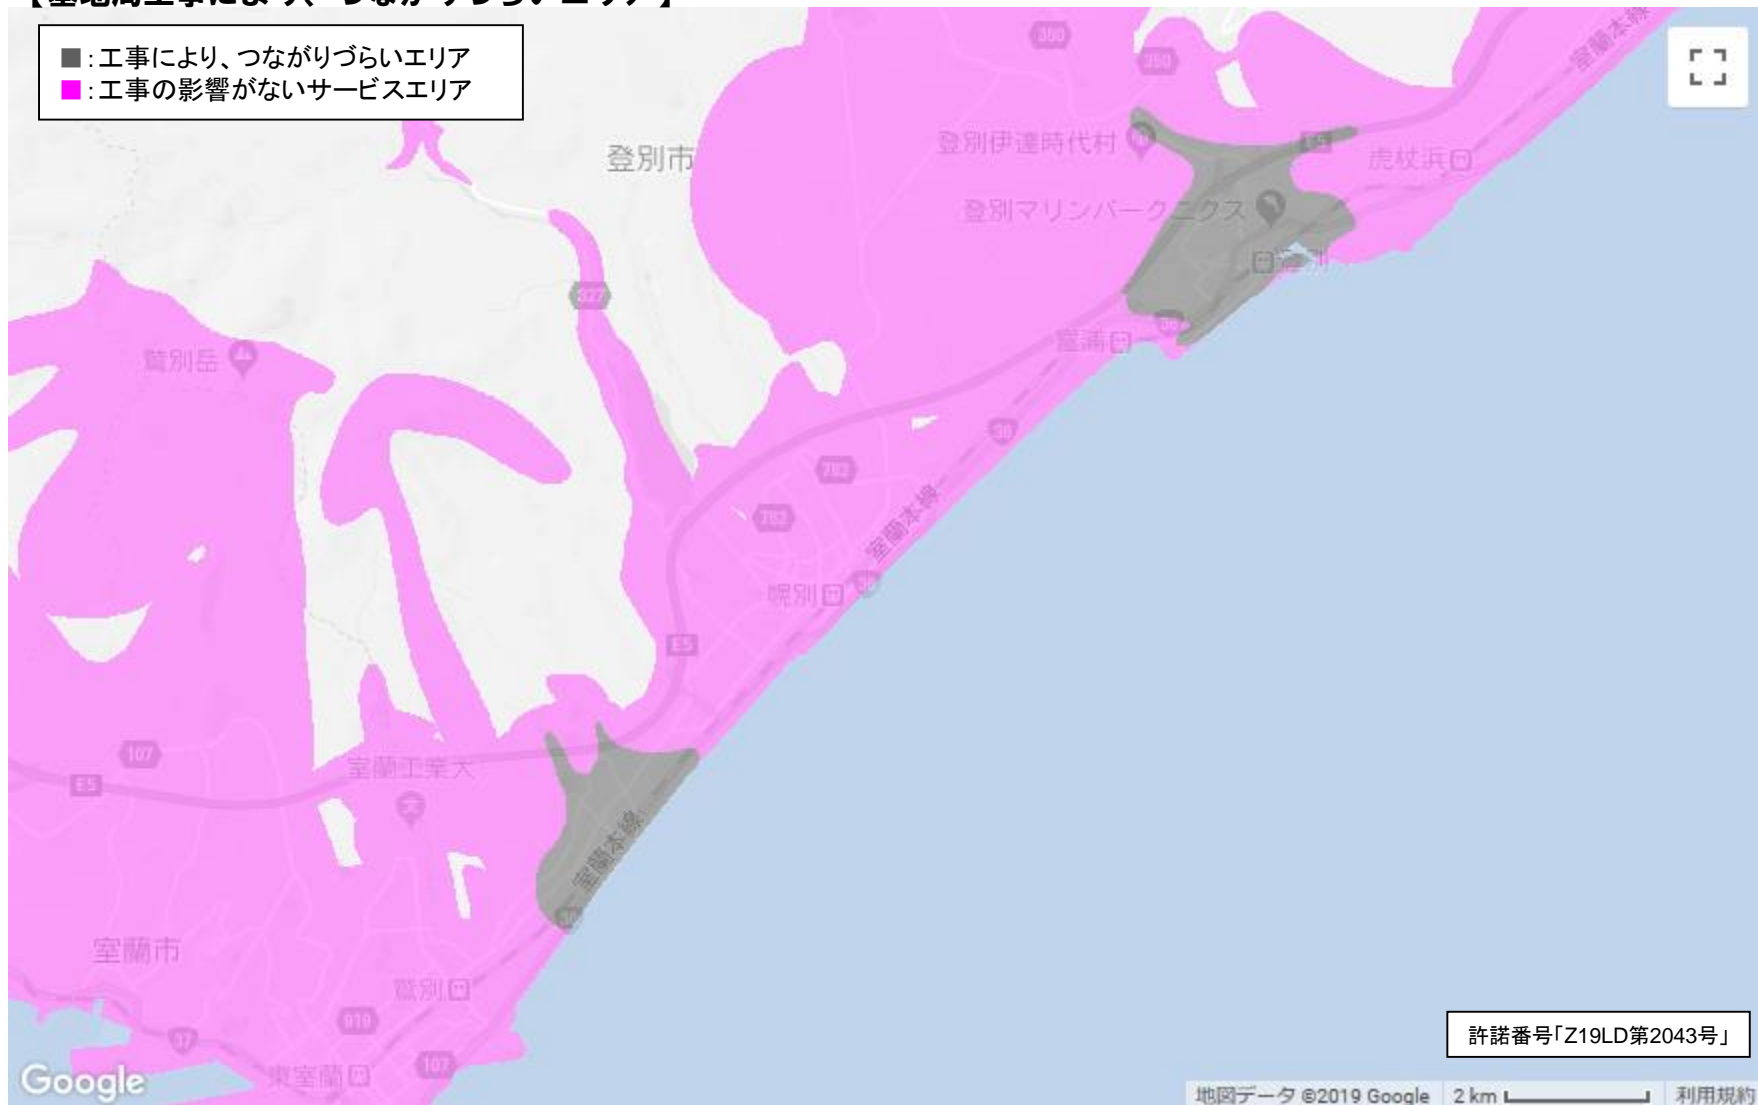

### 【基地局工事により、つながりづらいエリア】

- : 工事により、つながりづらいエリア
- : 工事の影響がないサービスエリア

許諾番号「Z19LD第2043号」