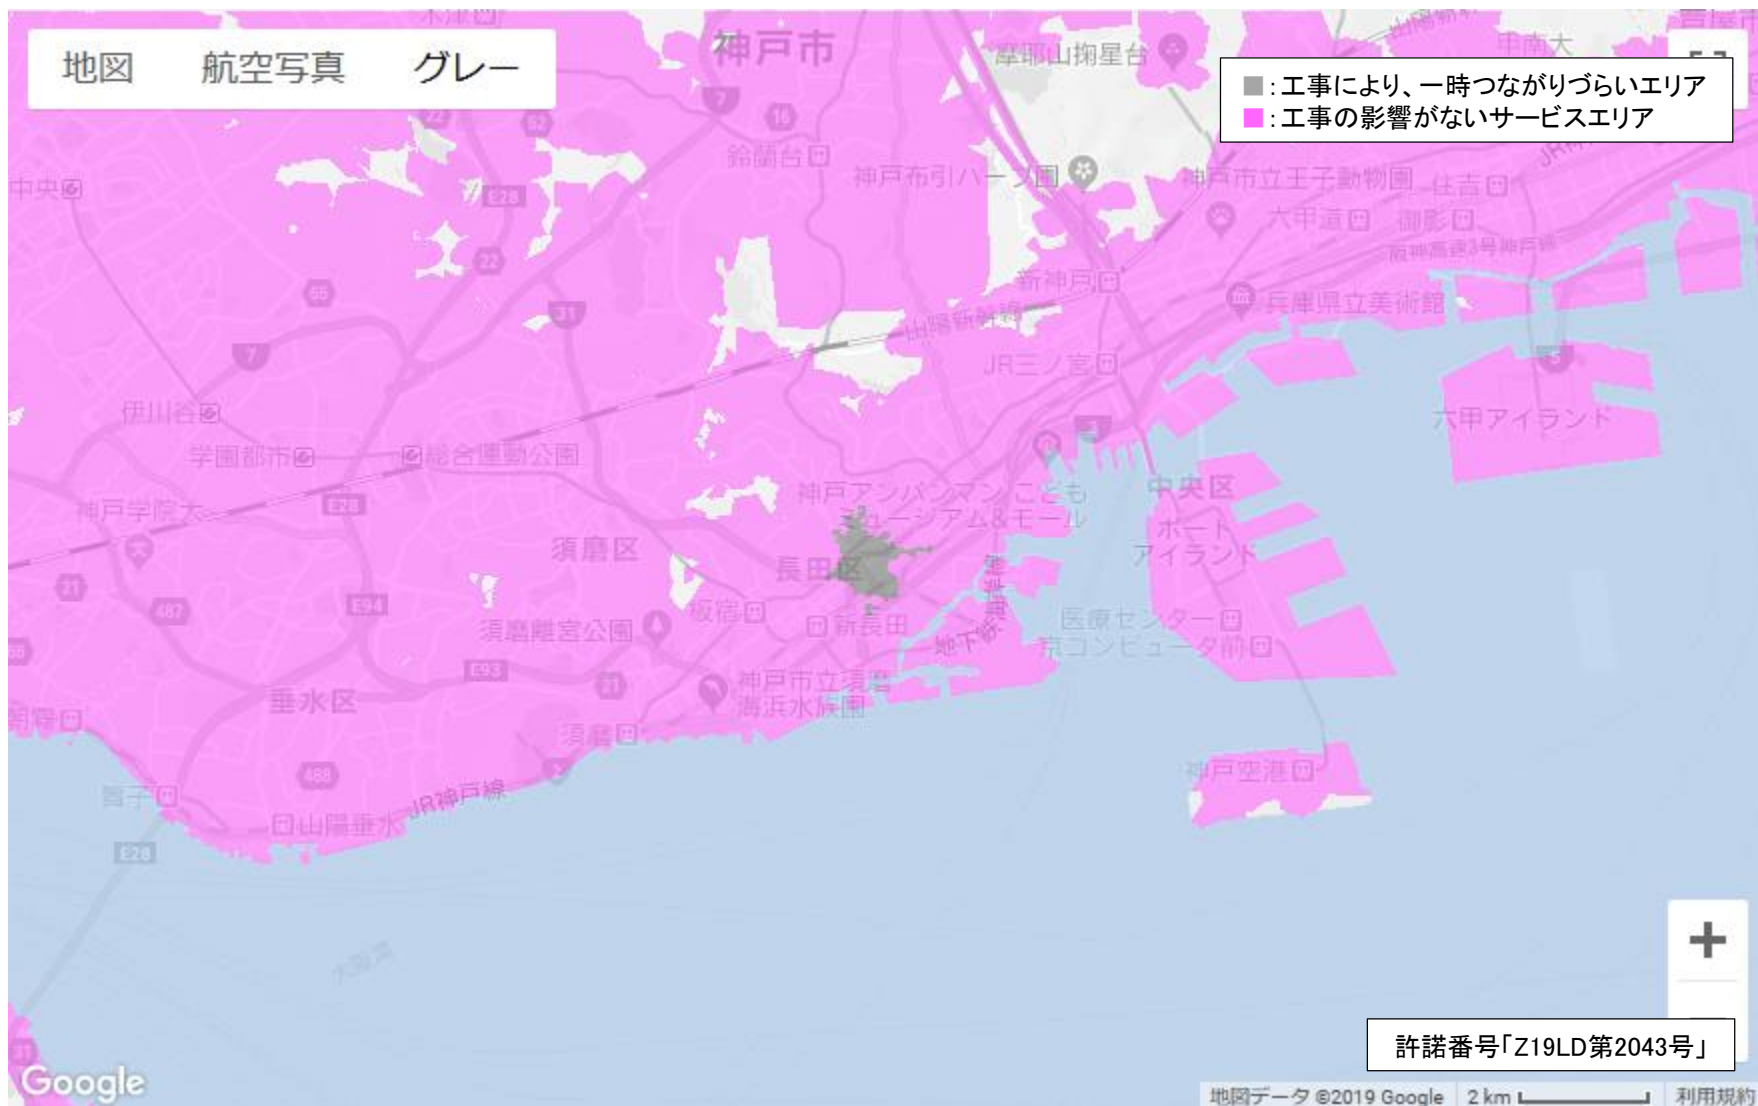

# 【基地局工事により、つながりづらいエリア】