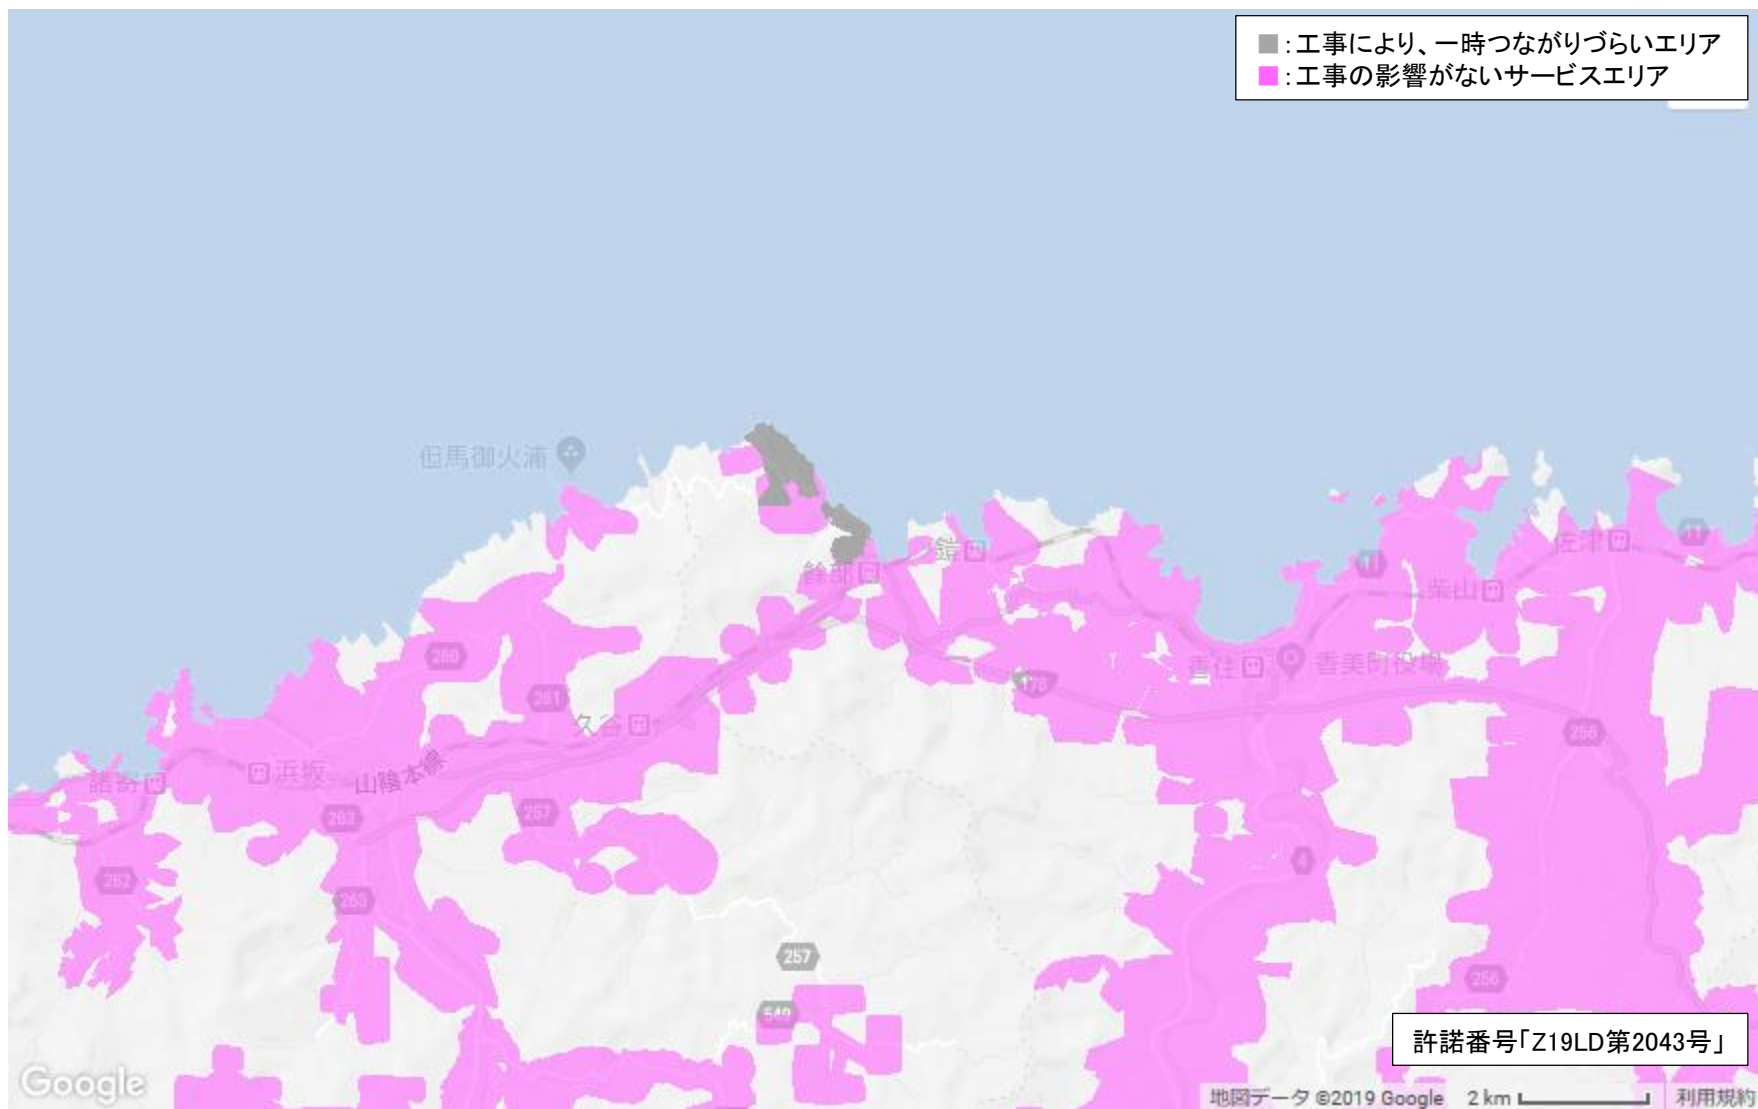

【基地局工事により、つながりづらいエリア①】

【基地局工事により、つながりづらいエリア②】