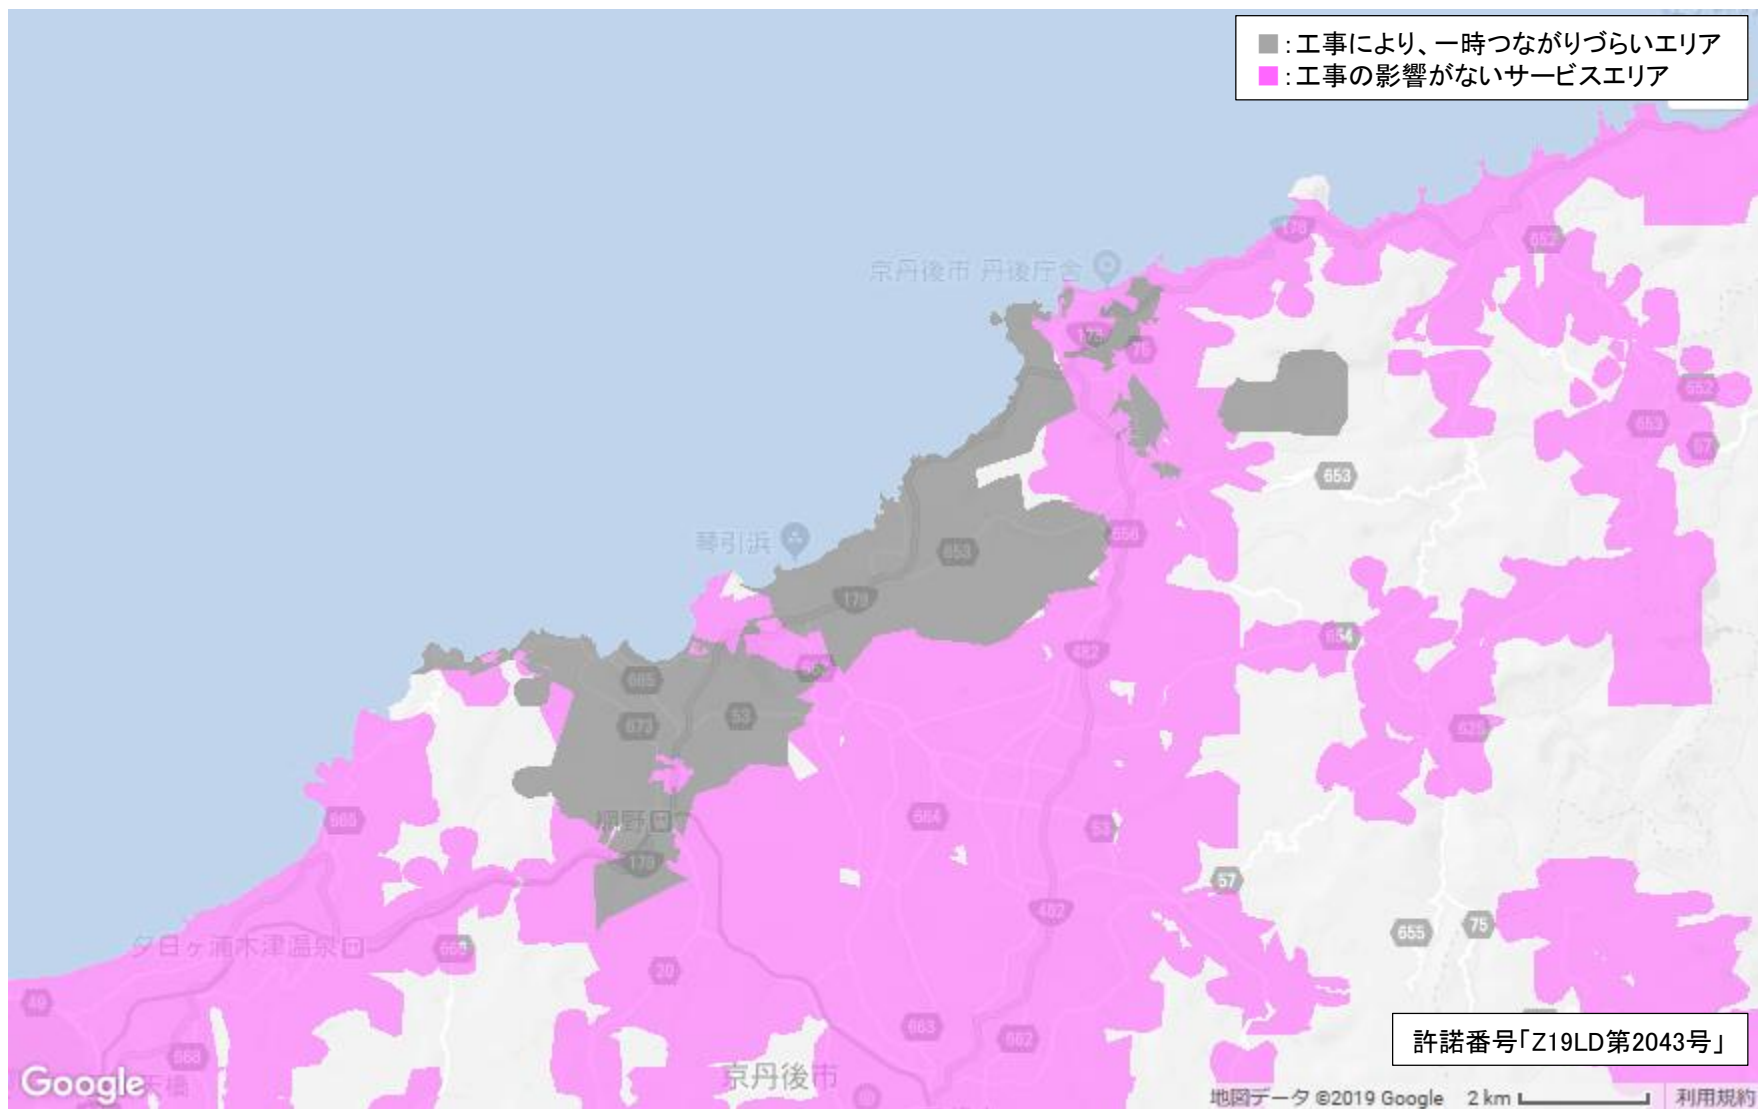

【基地局工事により、つながりづらいエリア①】

【基地局工事により、つながりづらいエリア②】

【基地局工事により、つながりづらいエリア③】