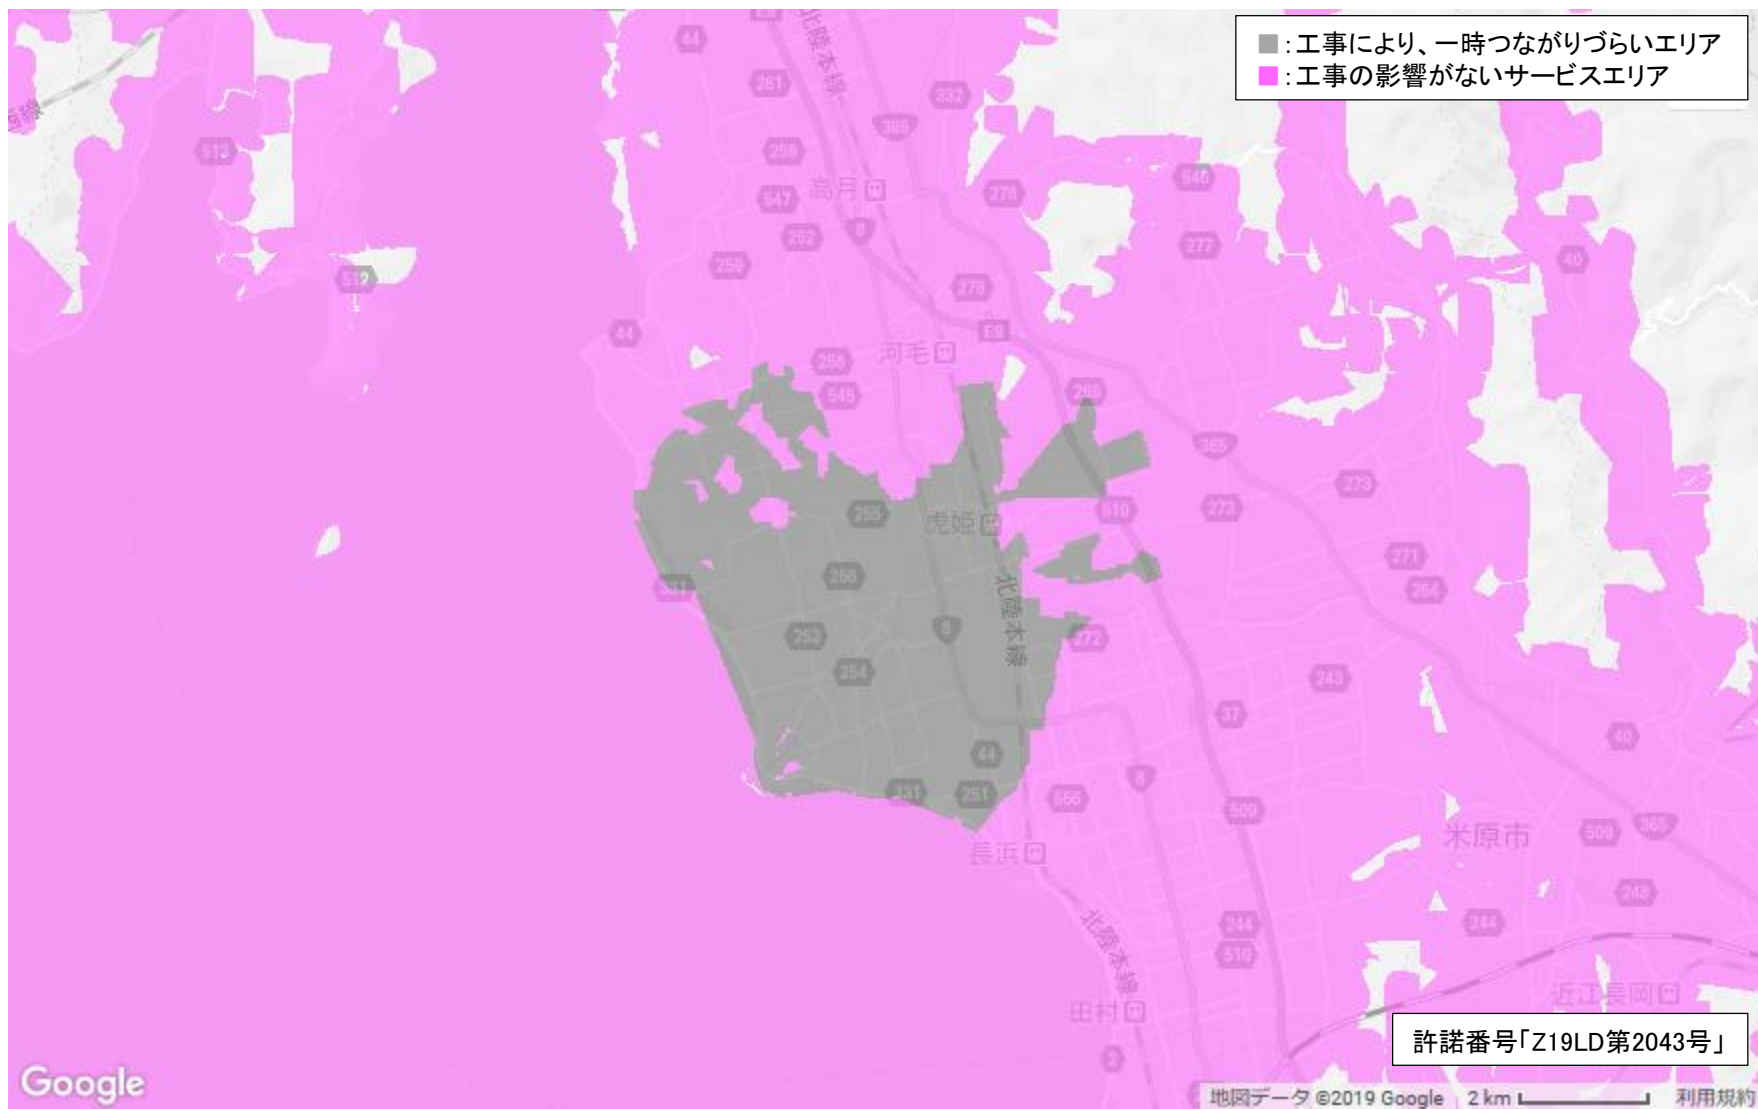

【基地局工事により、つながりづらいエリア①】

【基地局工事により、つながりづらいエリア②】