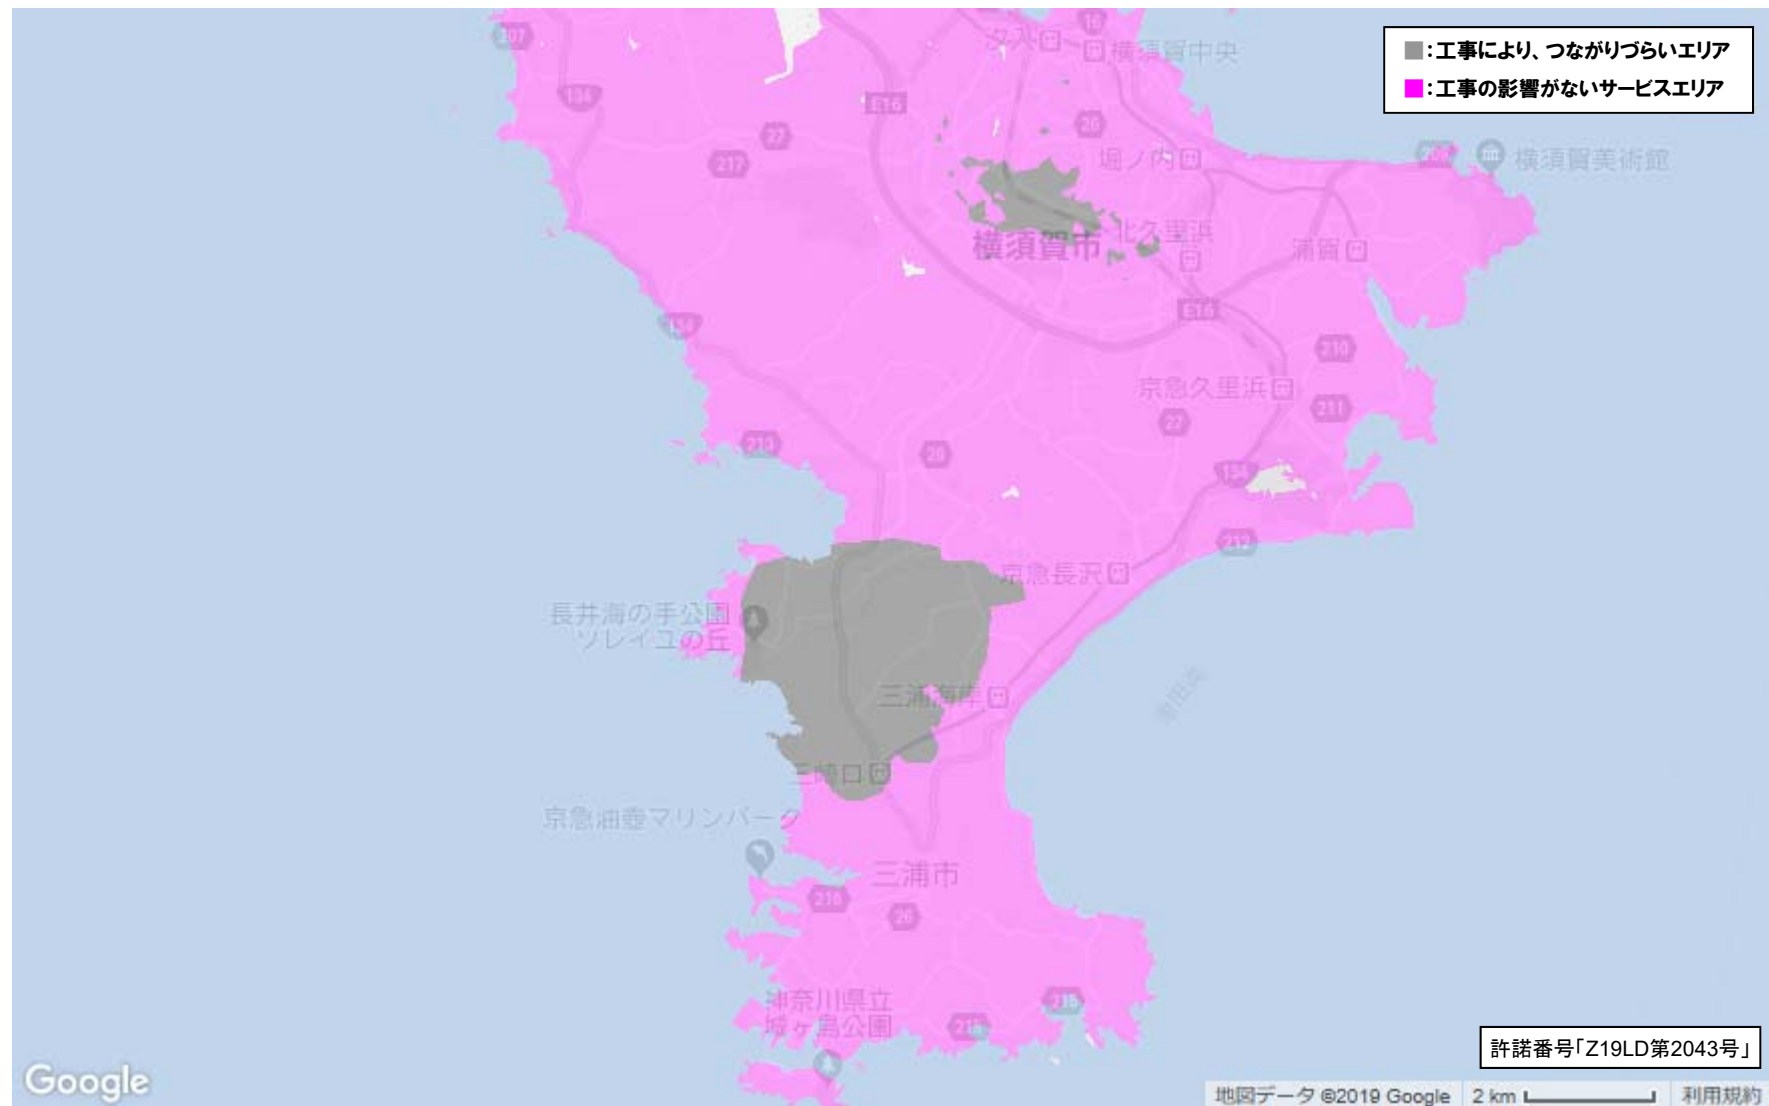

【基地局工事により、つながりづらいエリア】

【基地局工事により、つながりづらいエリア】

【基地局工事により、つながりづらいエリア】

【基地局工事により、つながりづらいエリア】