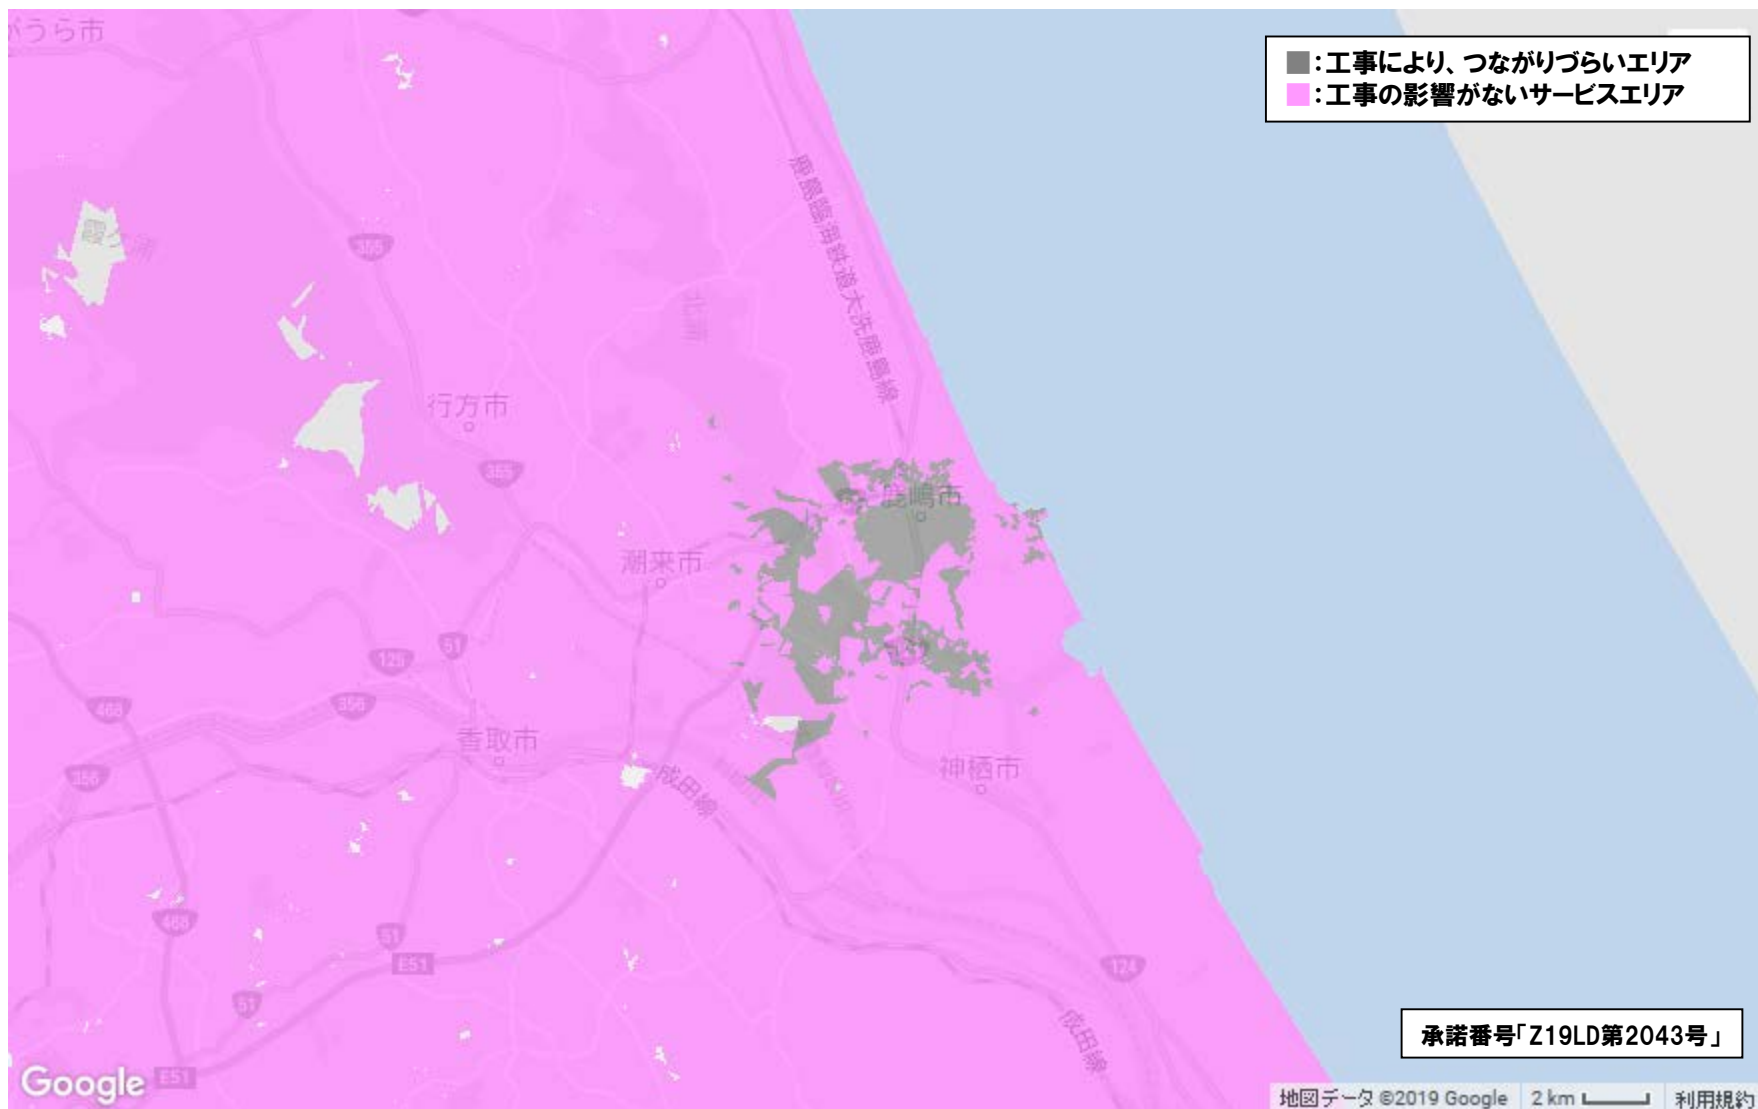

【基地局工事により、つながりづらいエリア】

【基地局工事により、つながりづらいエリア】