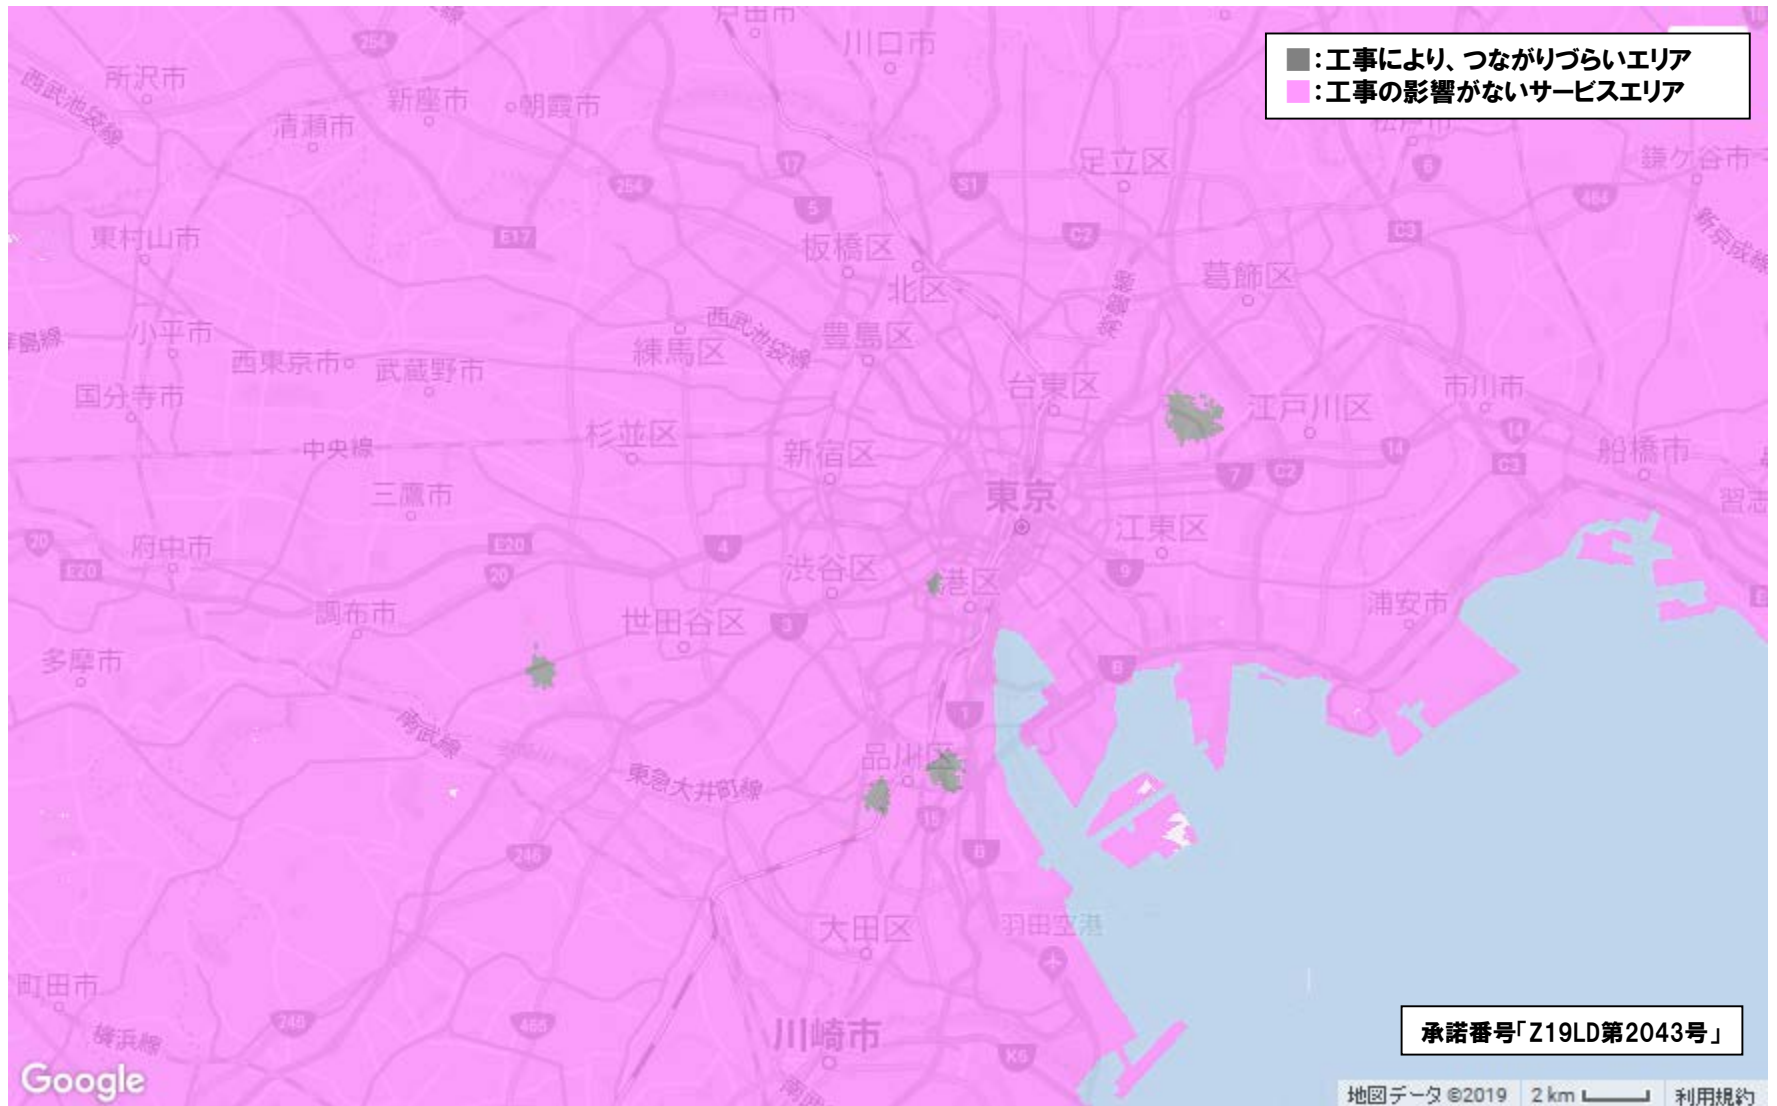

【基地局工事により、つながりづらいエリア】

【基地局工事により、つながりづらいエリア】