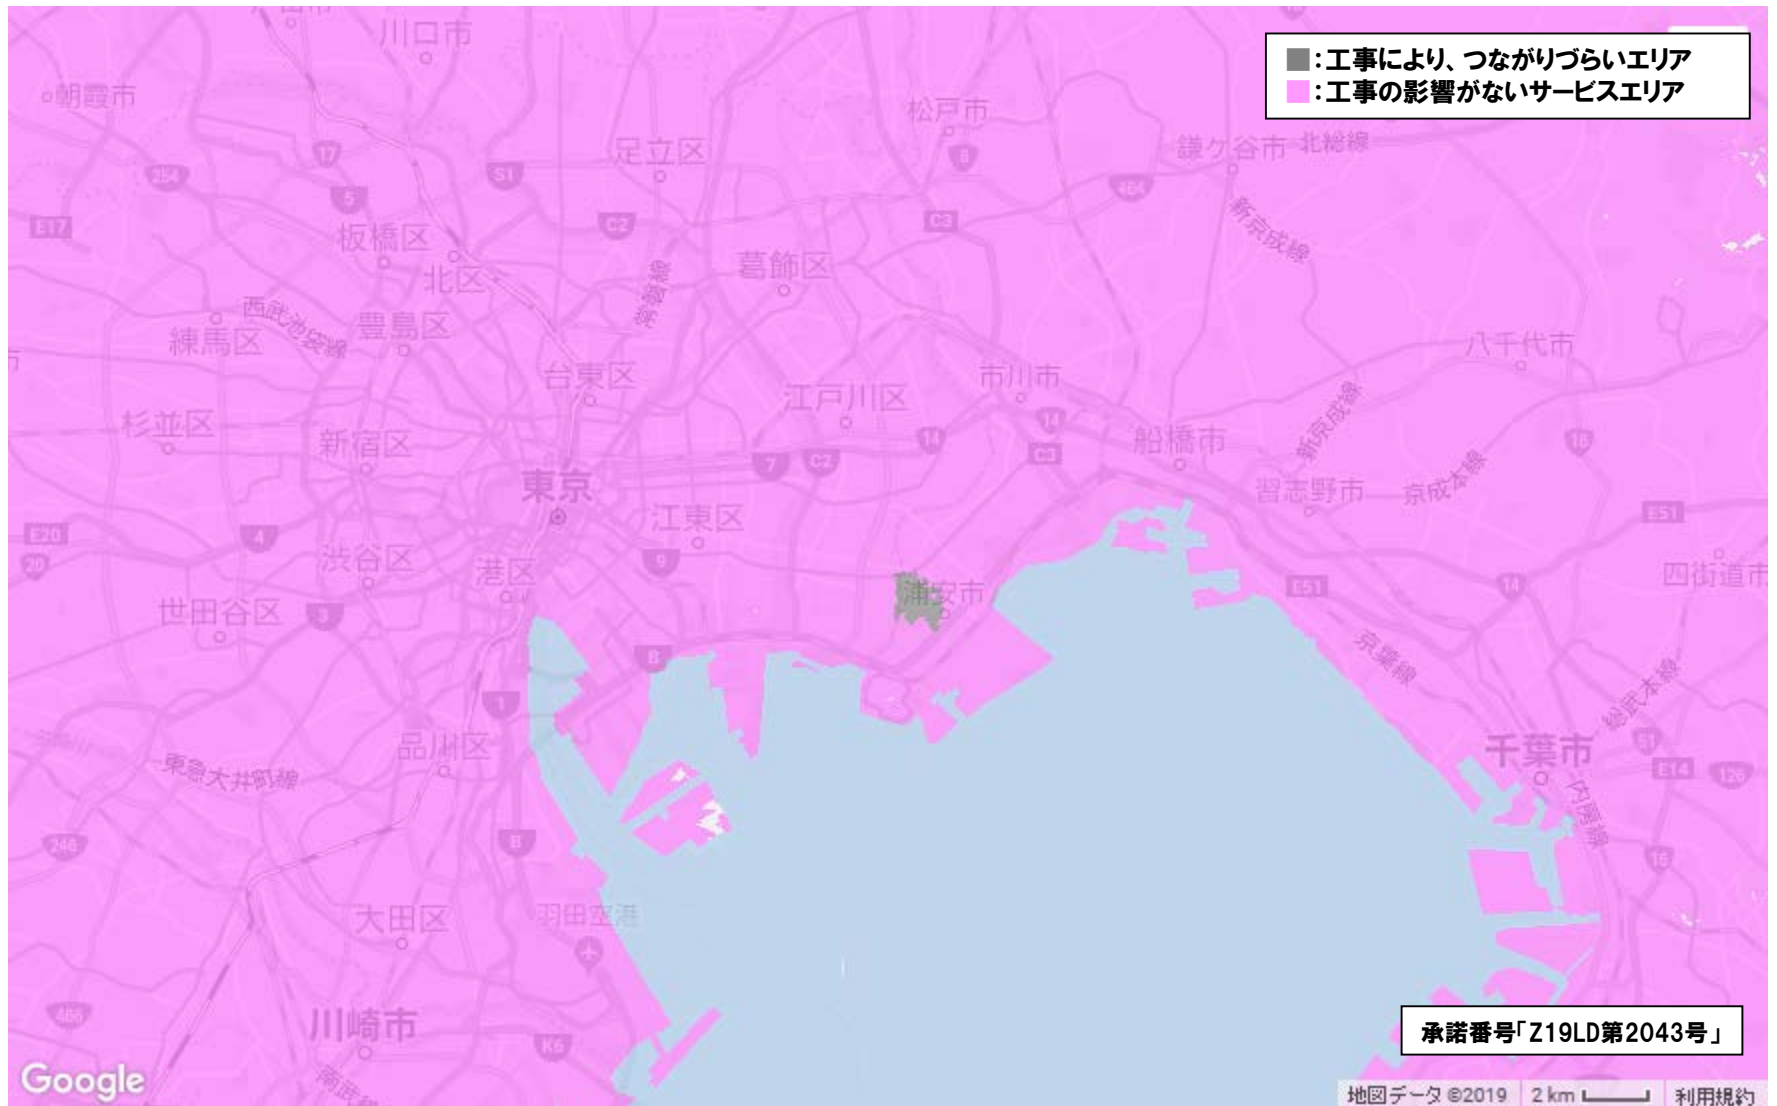

【基地局工事により、つながりづらいエリア】

【基地局工事により、つながりづらいエリア】

【基地局工事により、つながりづらいエリア】