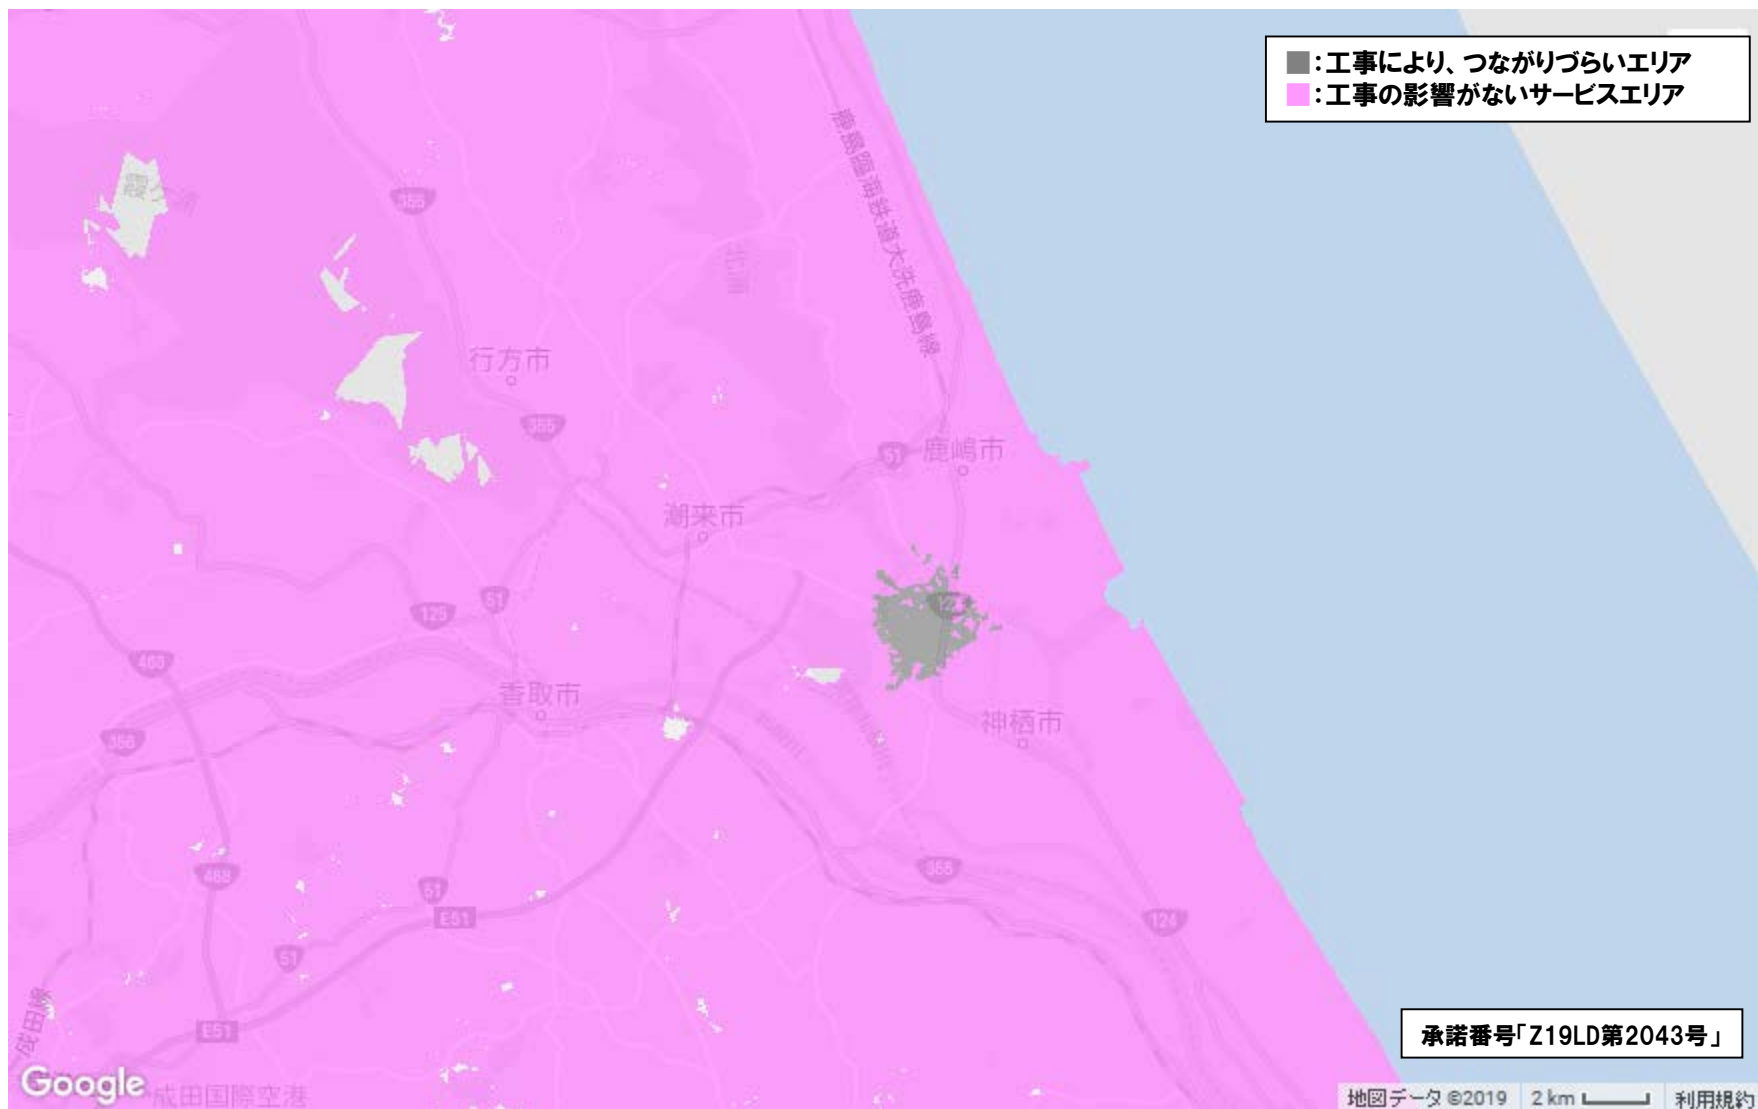

【基地局工事により、つながりづらいエリア】

【基地局工事により、つながりづらいエリア】

【基地局工事により、つながりづらいエリア】