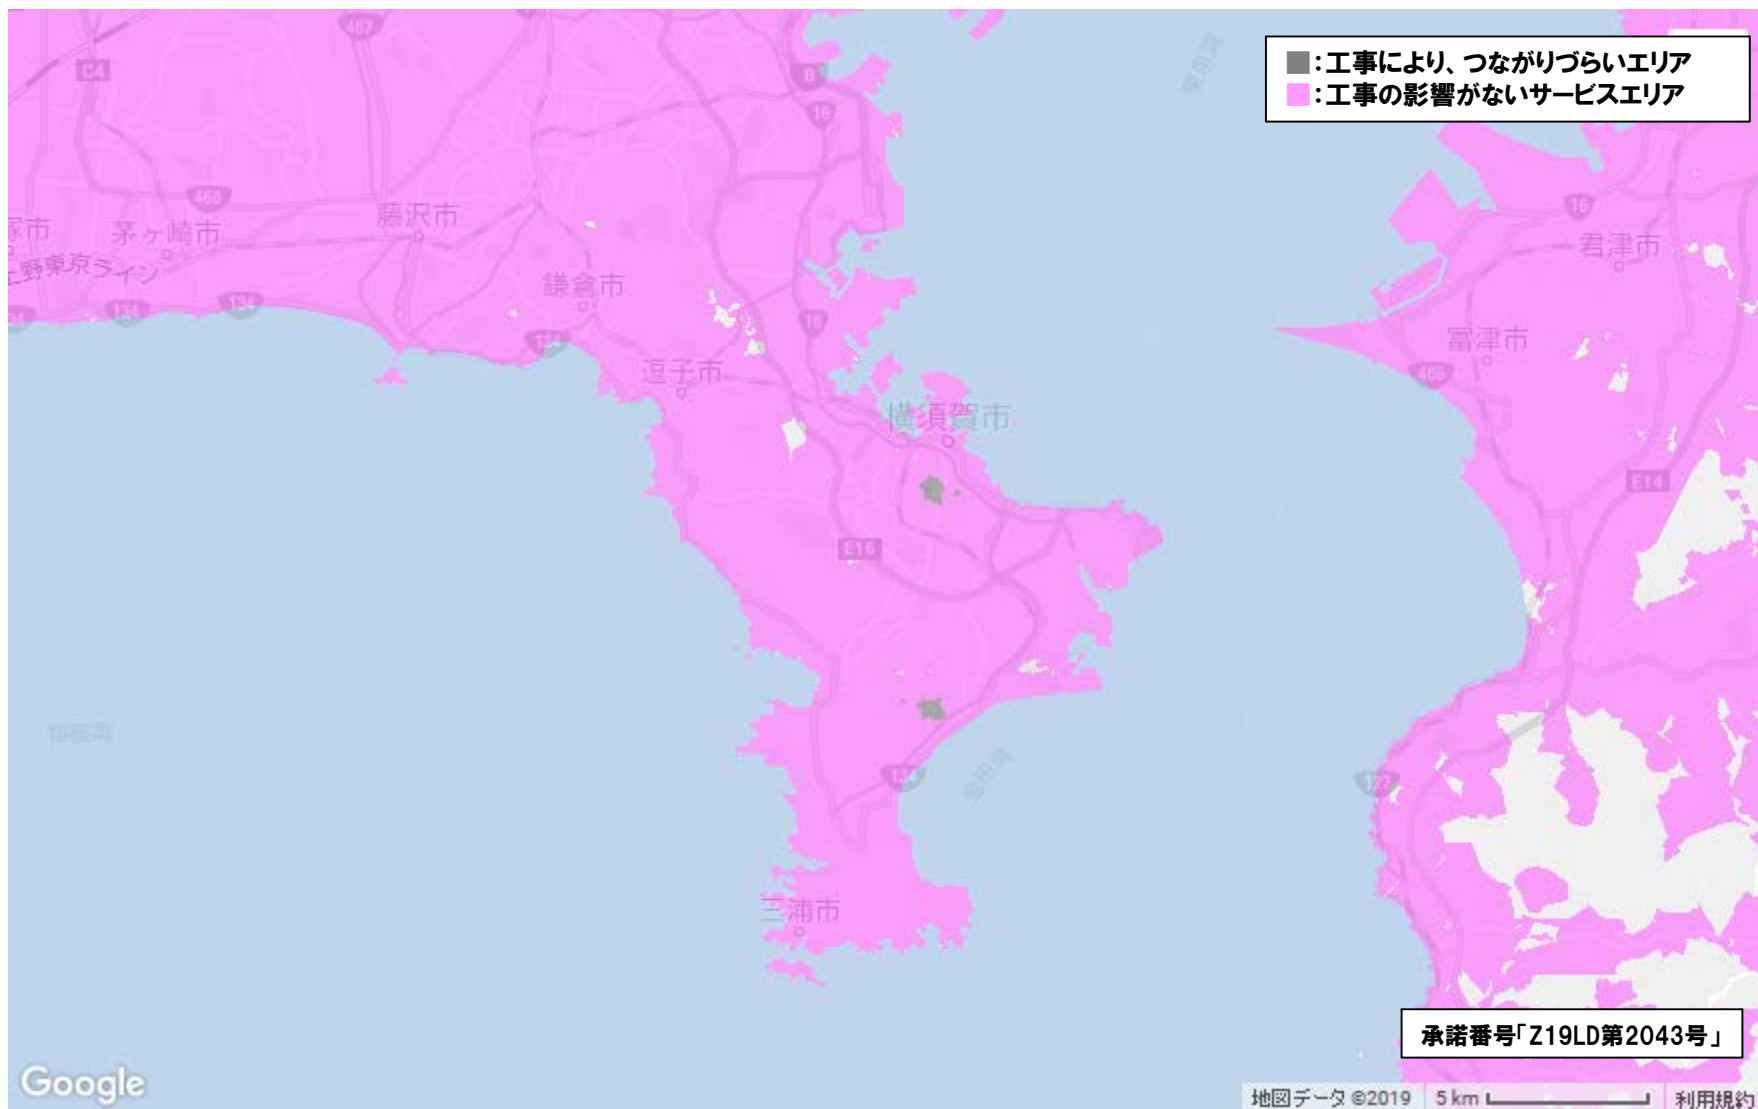

【基地局工事により、つながりづらいエリア】

【基地局工事により、つながりづらいエリア】

【基地局工事により、つながりづらいエリア】