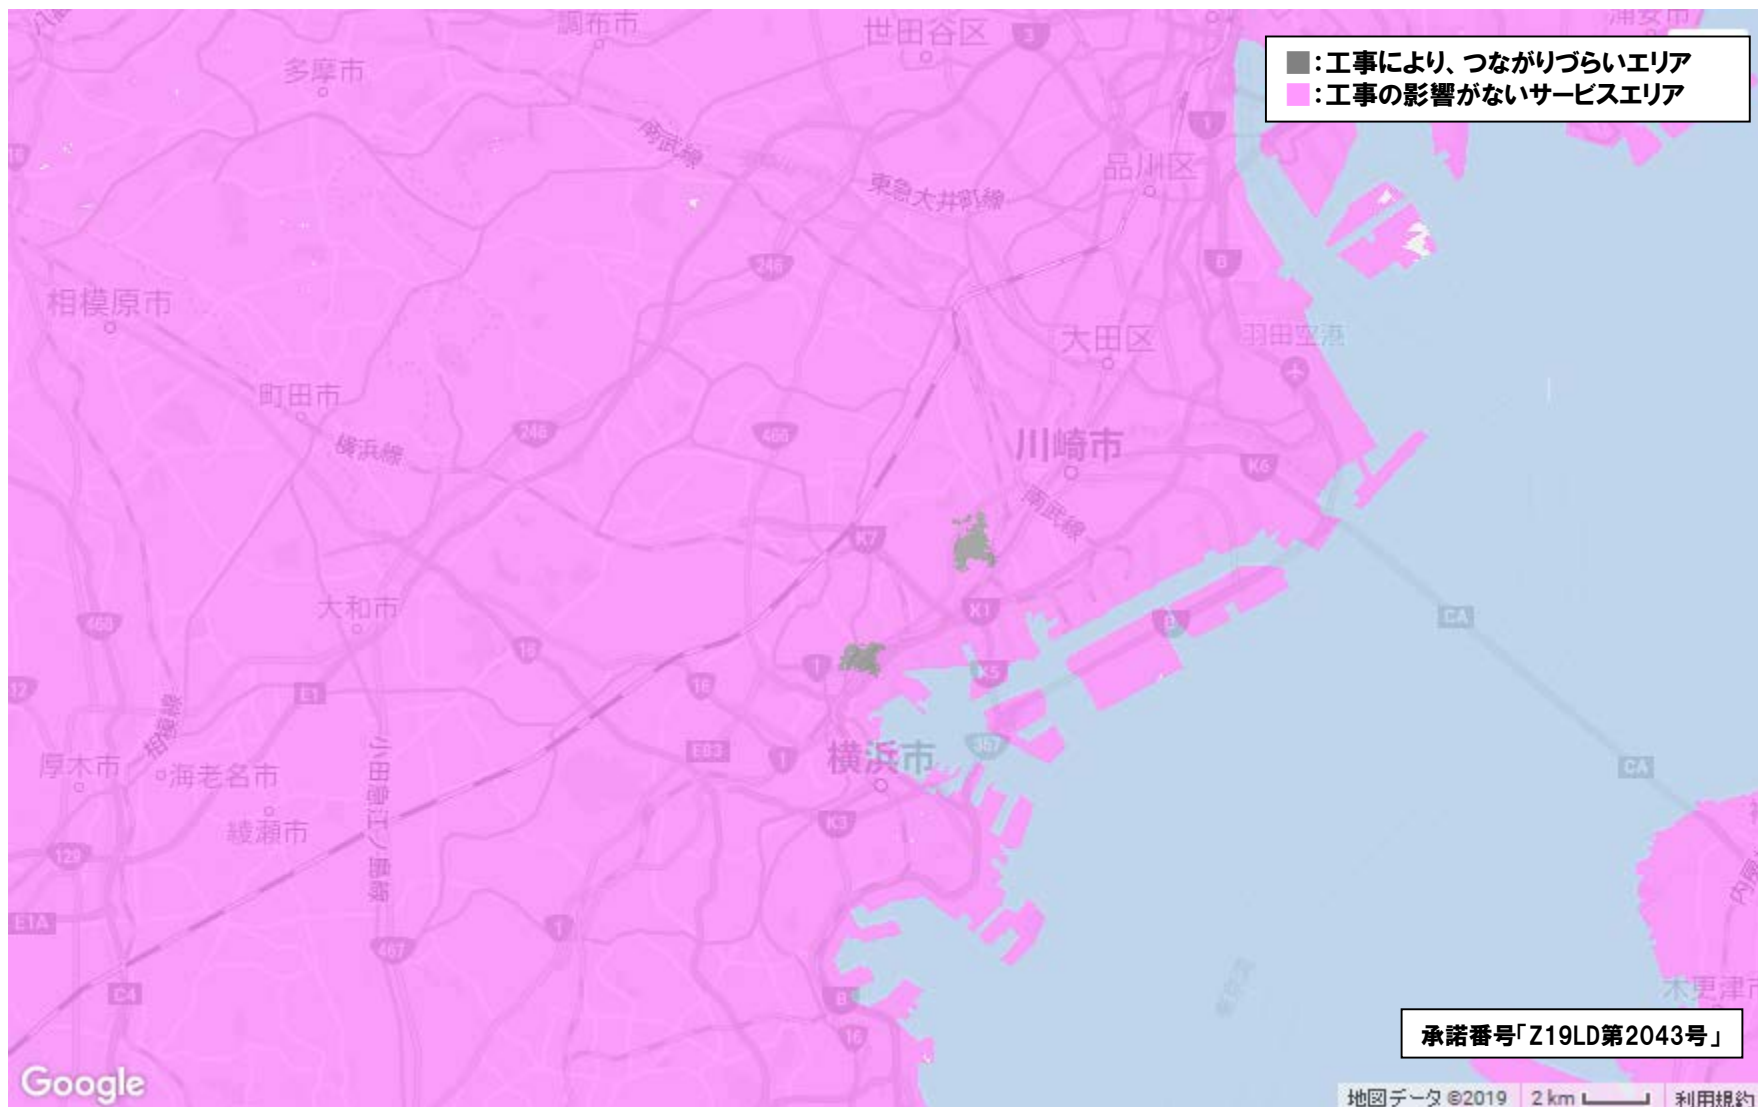

【基地局工事により、つながりづらいエリア】

【基地局工事により、つながりづらいエリア】

【基地局工事により、つながりづらいエリア】