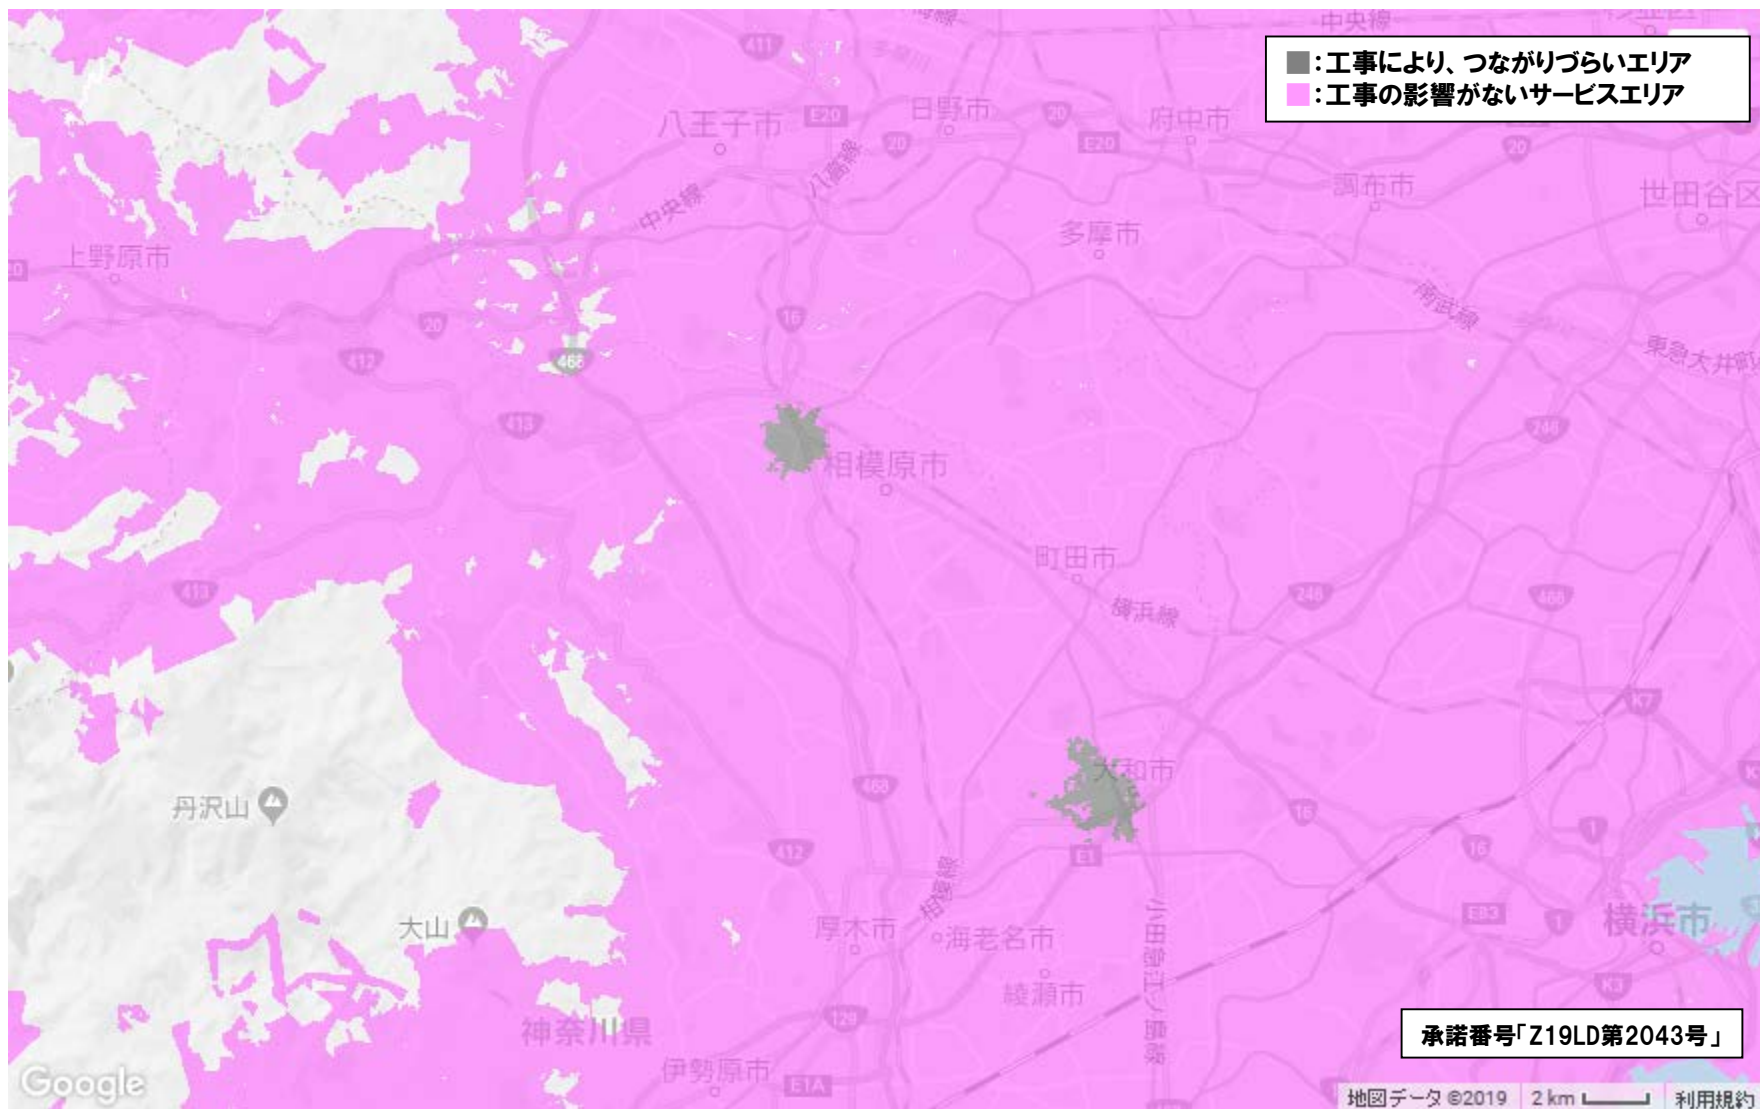

# 【基地局工事により、つながりづらいエリア】