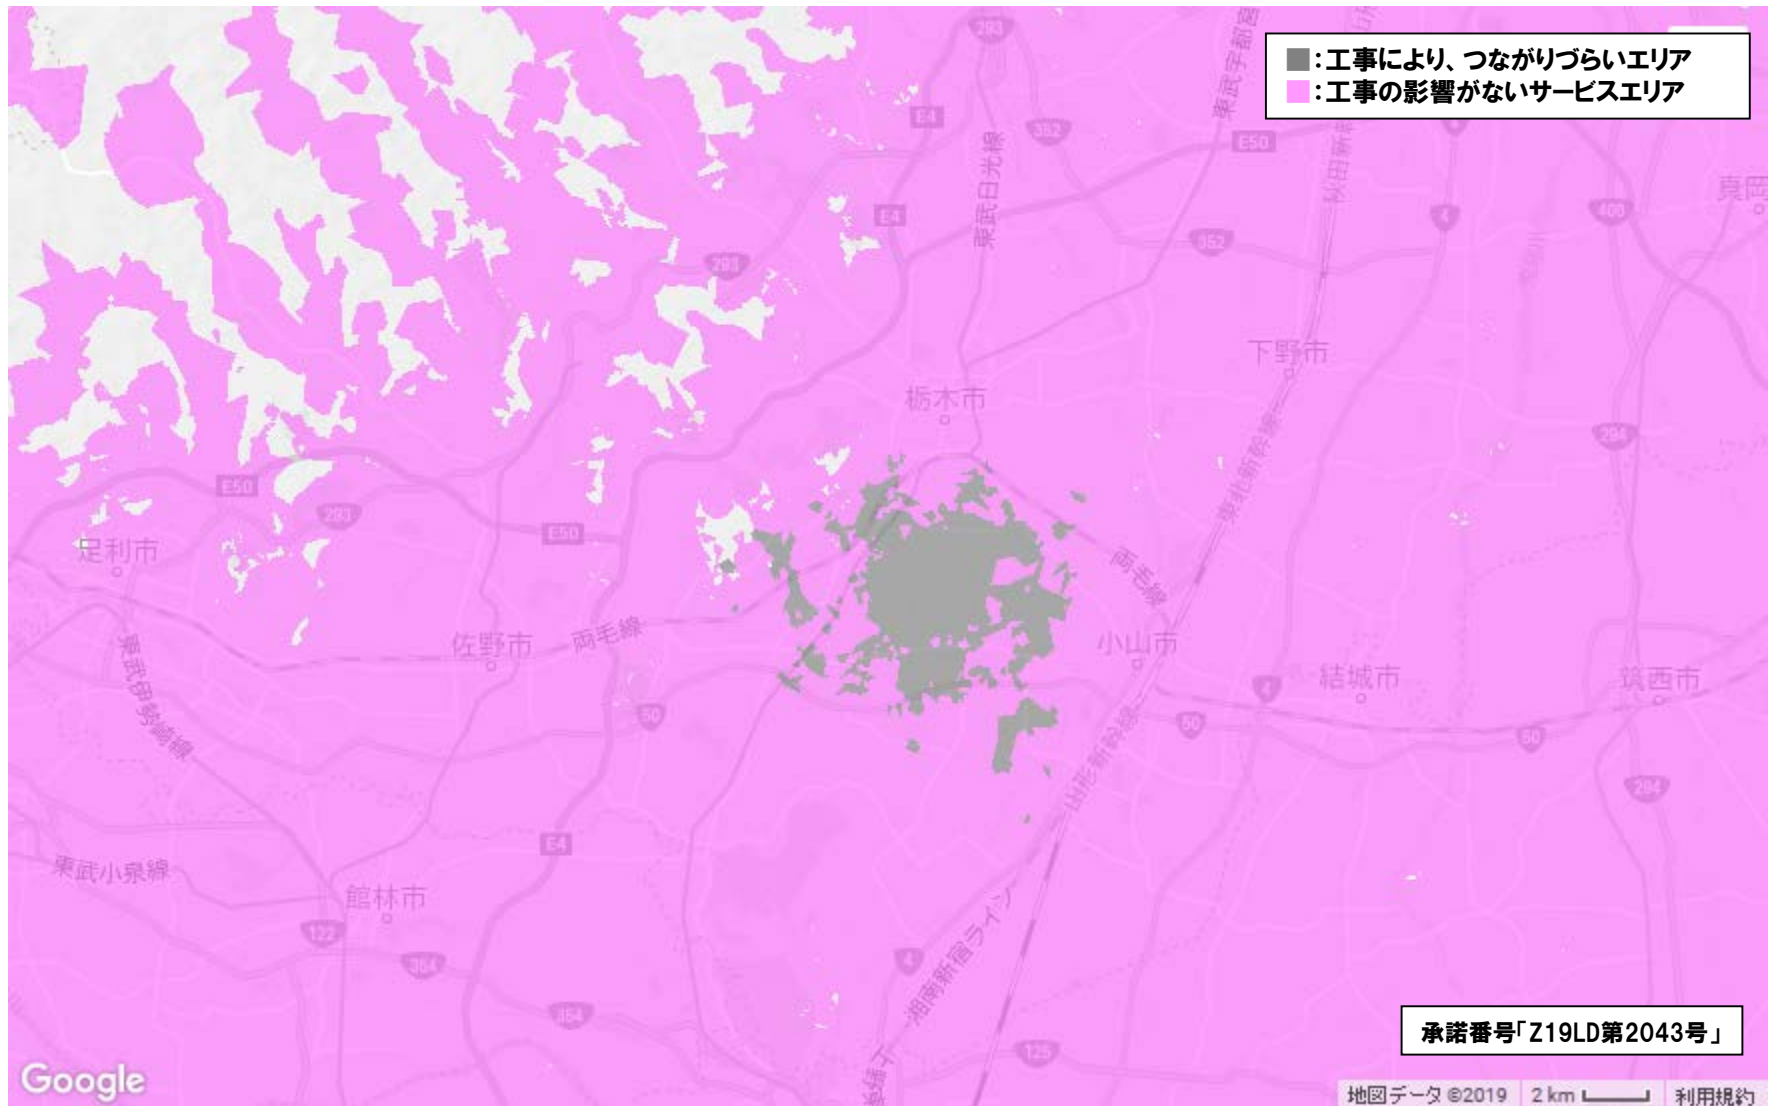

# 【基地局工事により、つながりづらいエリア】