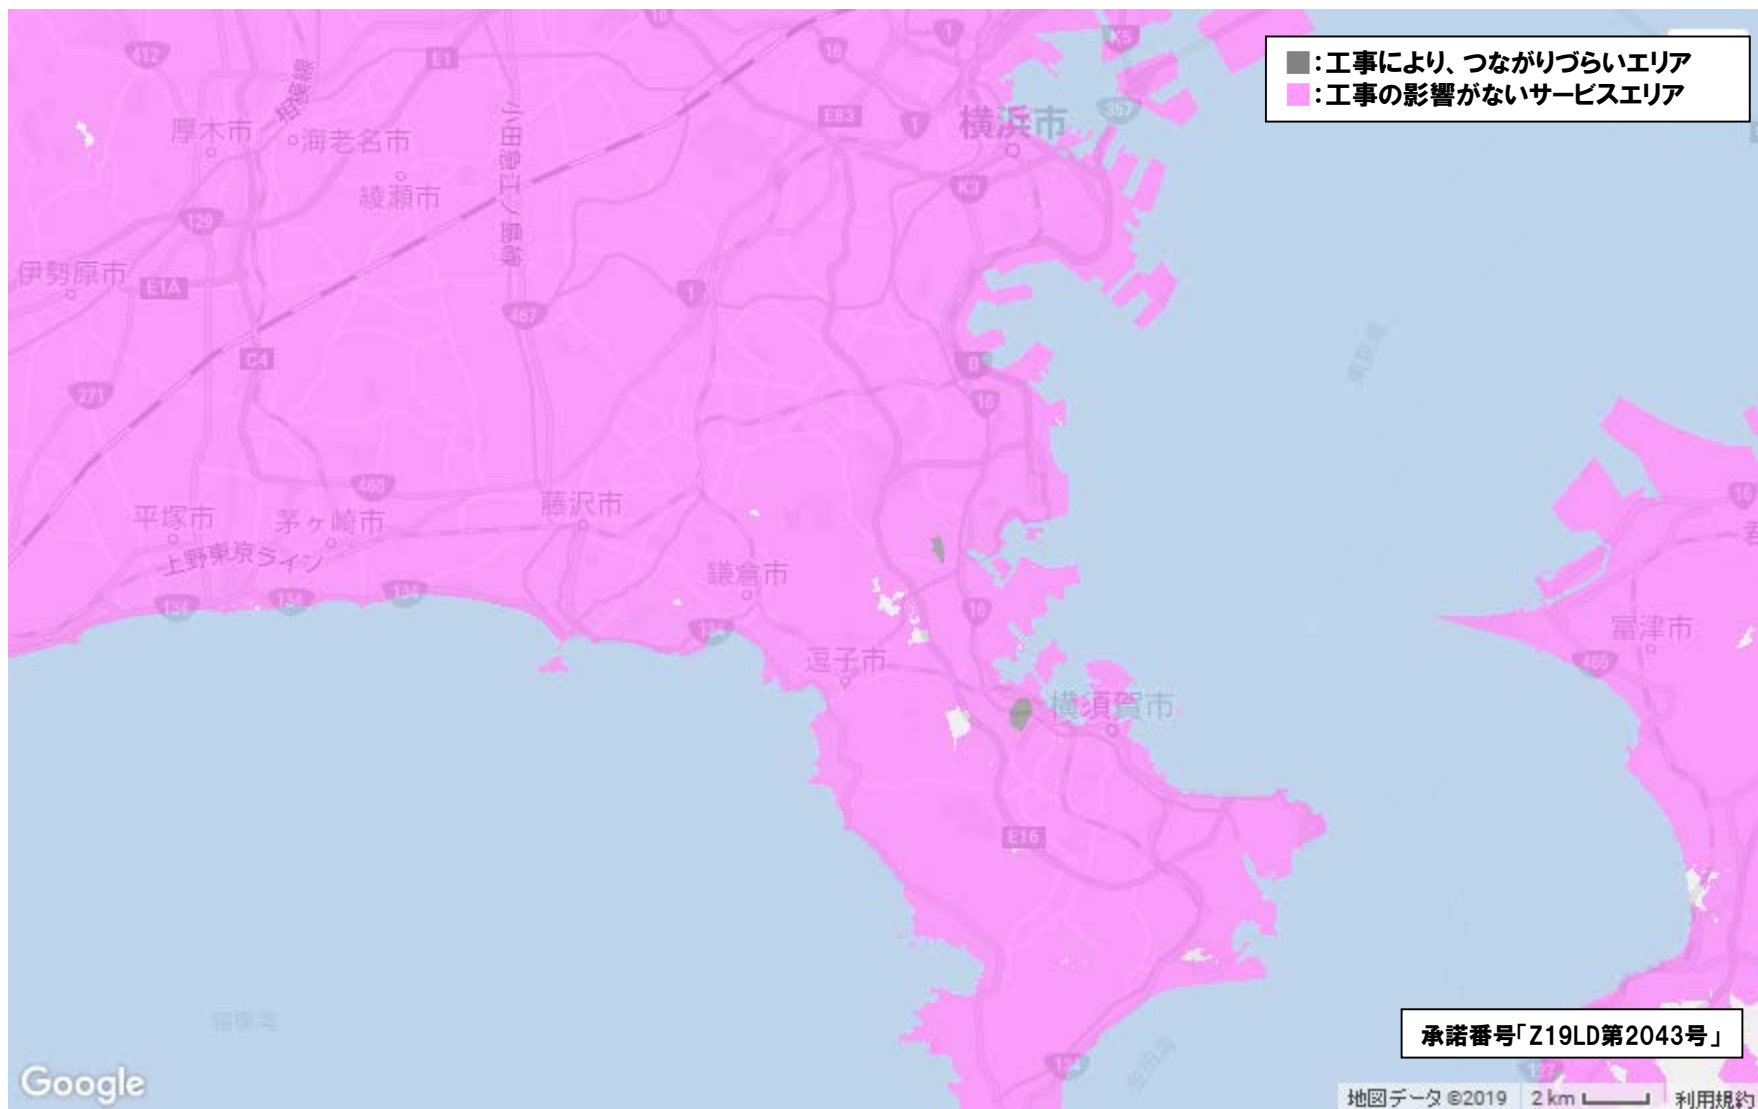

【基地局工事により、つながりづらいエリア】

【基地局工事により、つながりづらいエリア】