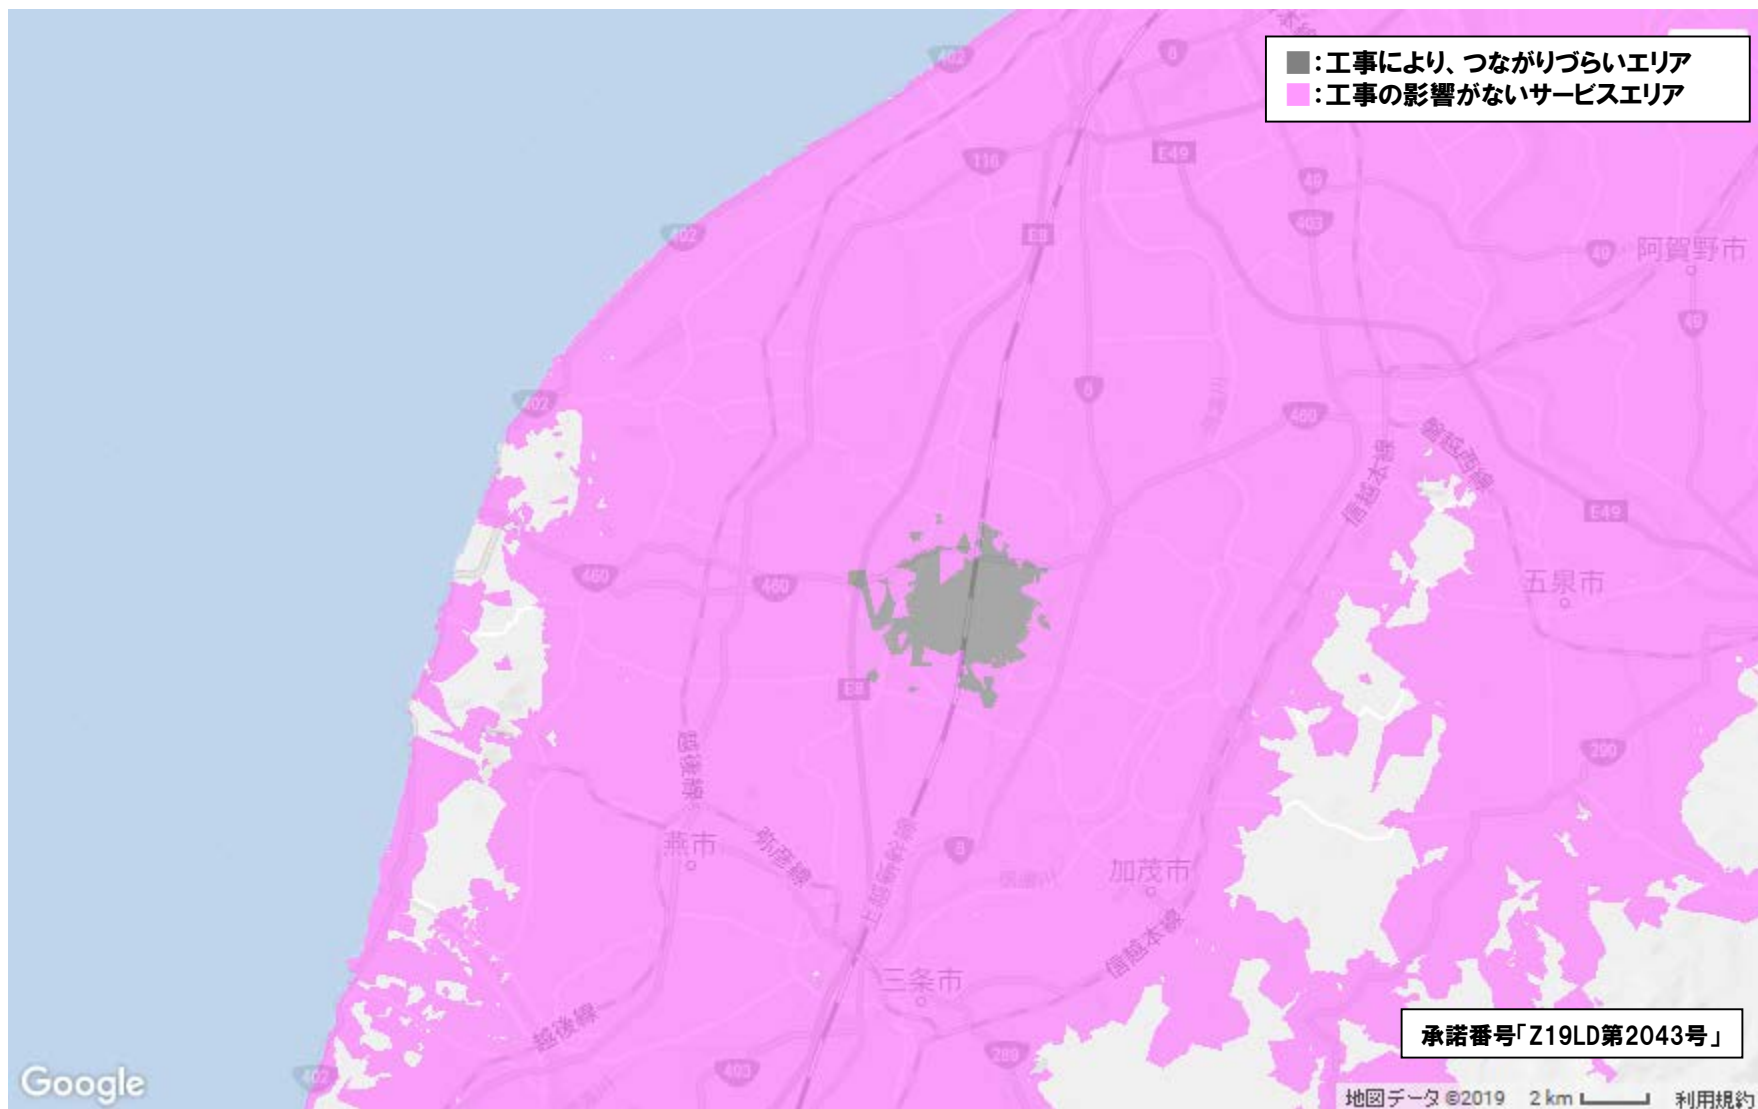

# 【基地局工事により、つながりづらいエリア】