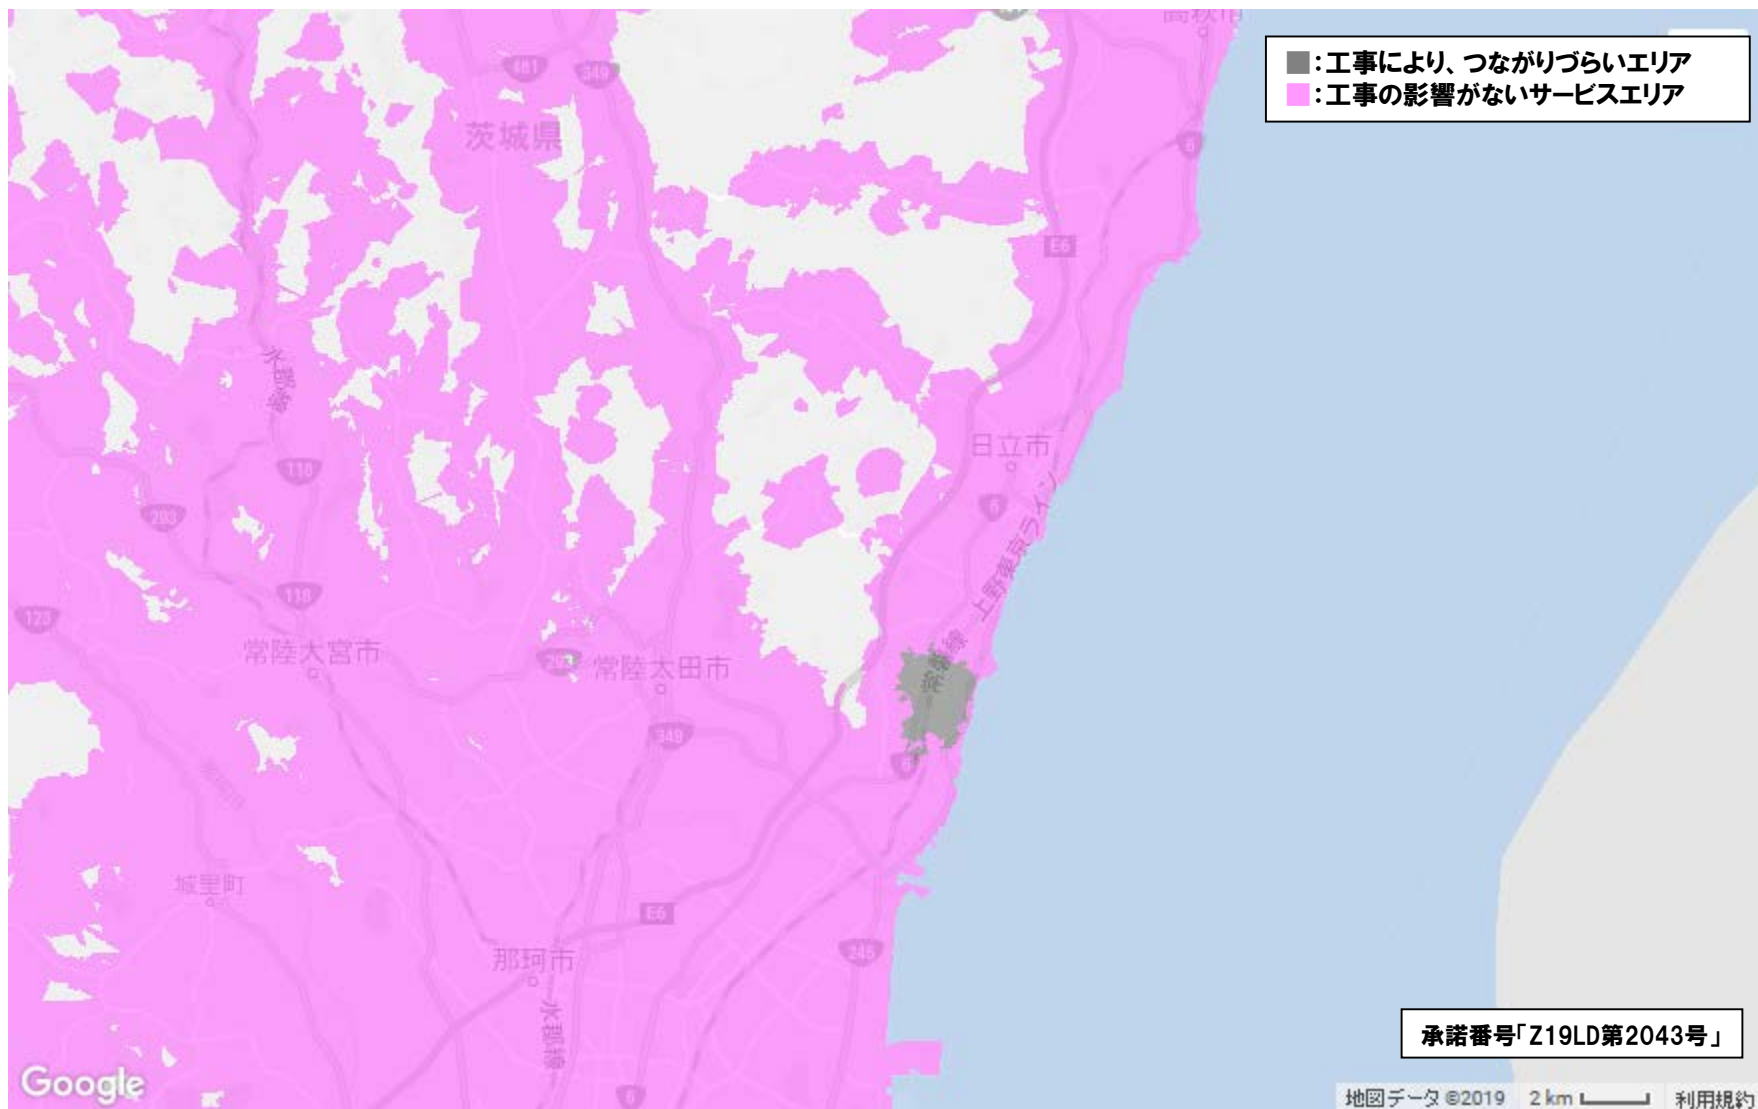

【基地局工事により、つながりづらいエリア】

【基地局工事により、つながりづらいエリア】