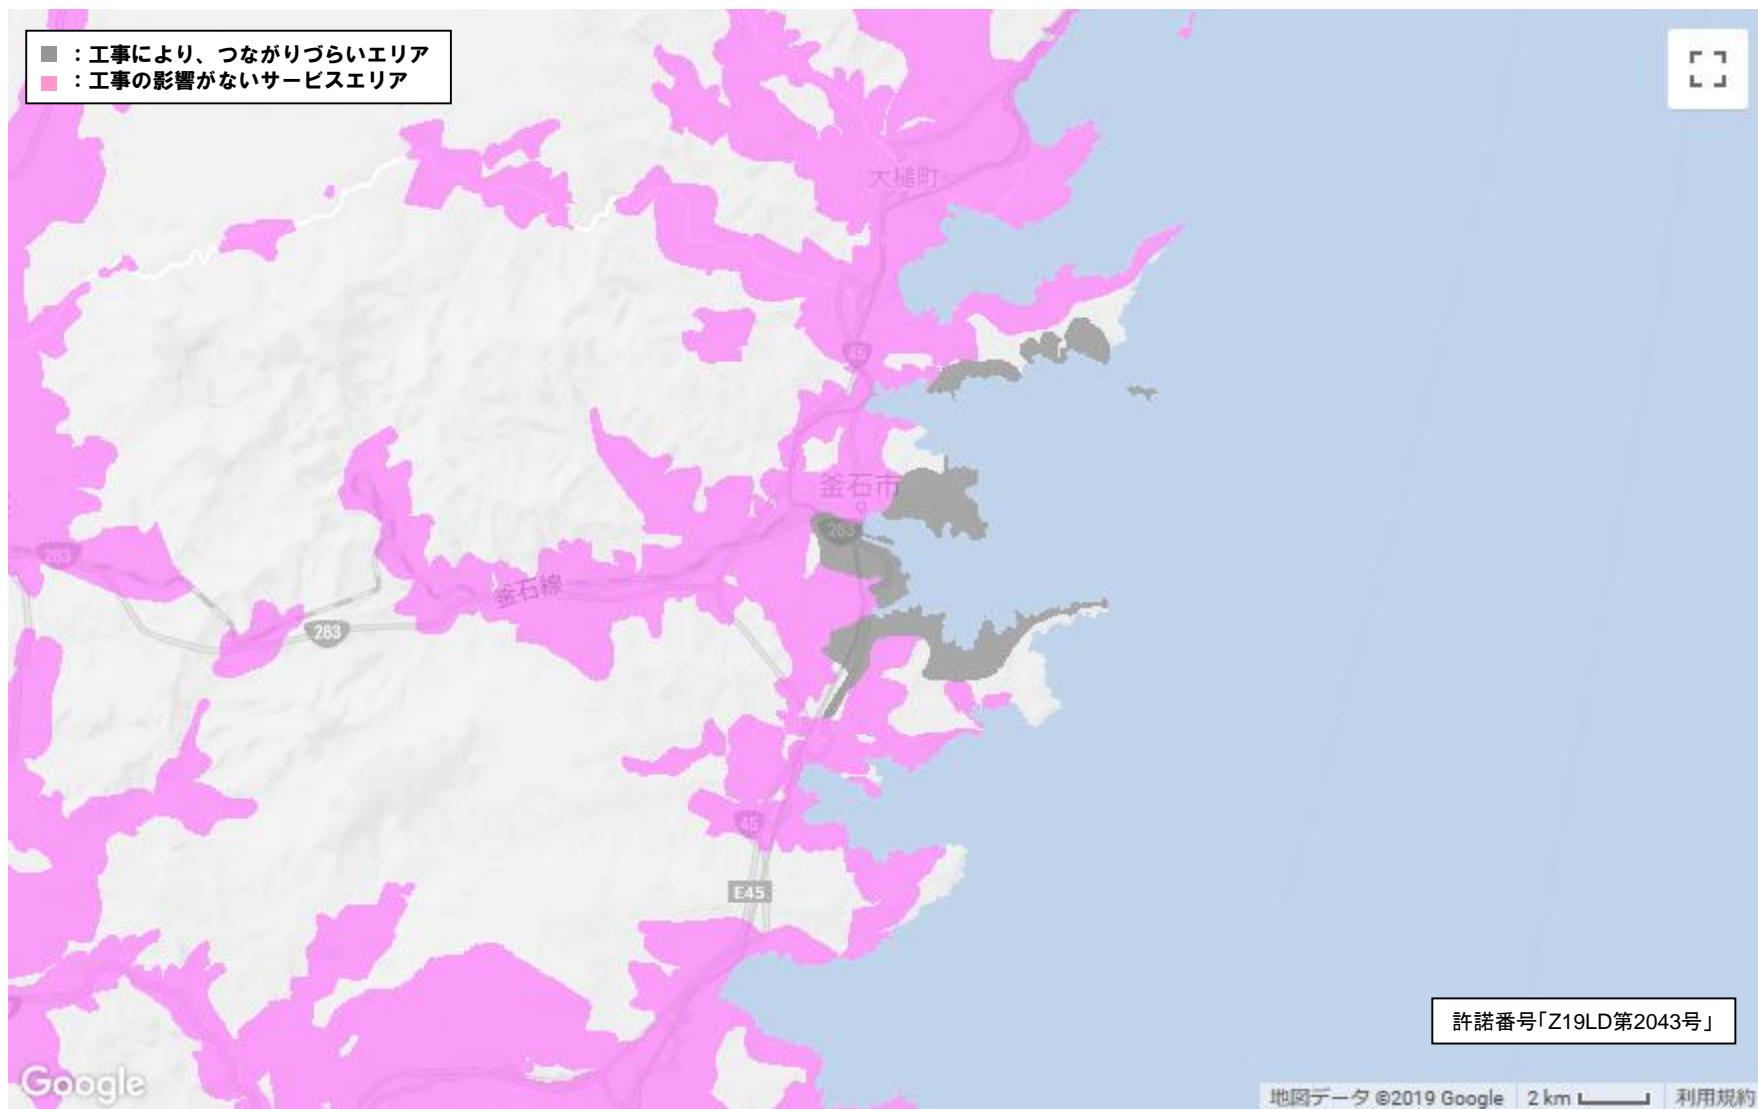

## 基地局工事により、つながりづらいエリア

- : 工事により、つながりづらいエリア
- : 工事の影響がないサービスエリア

許諾番号「Z19LD第2043号」