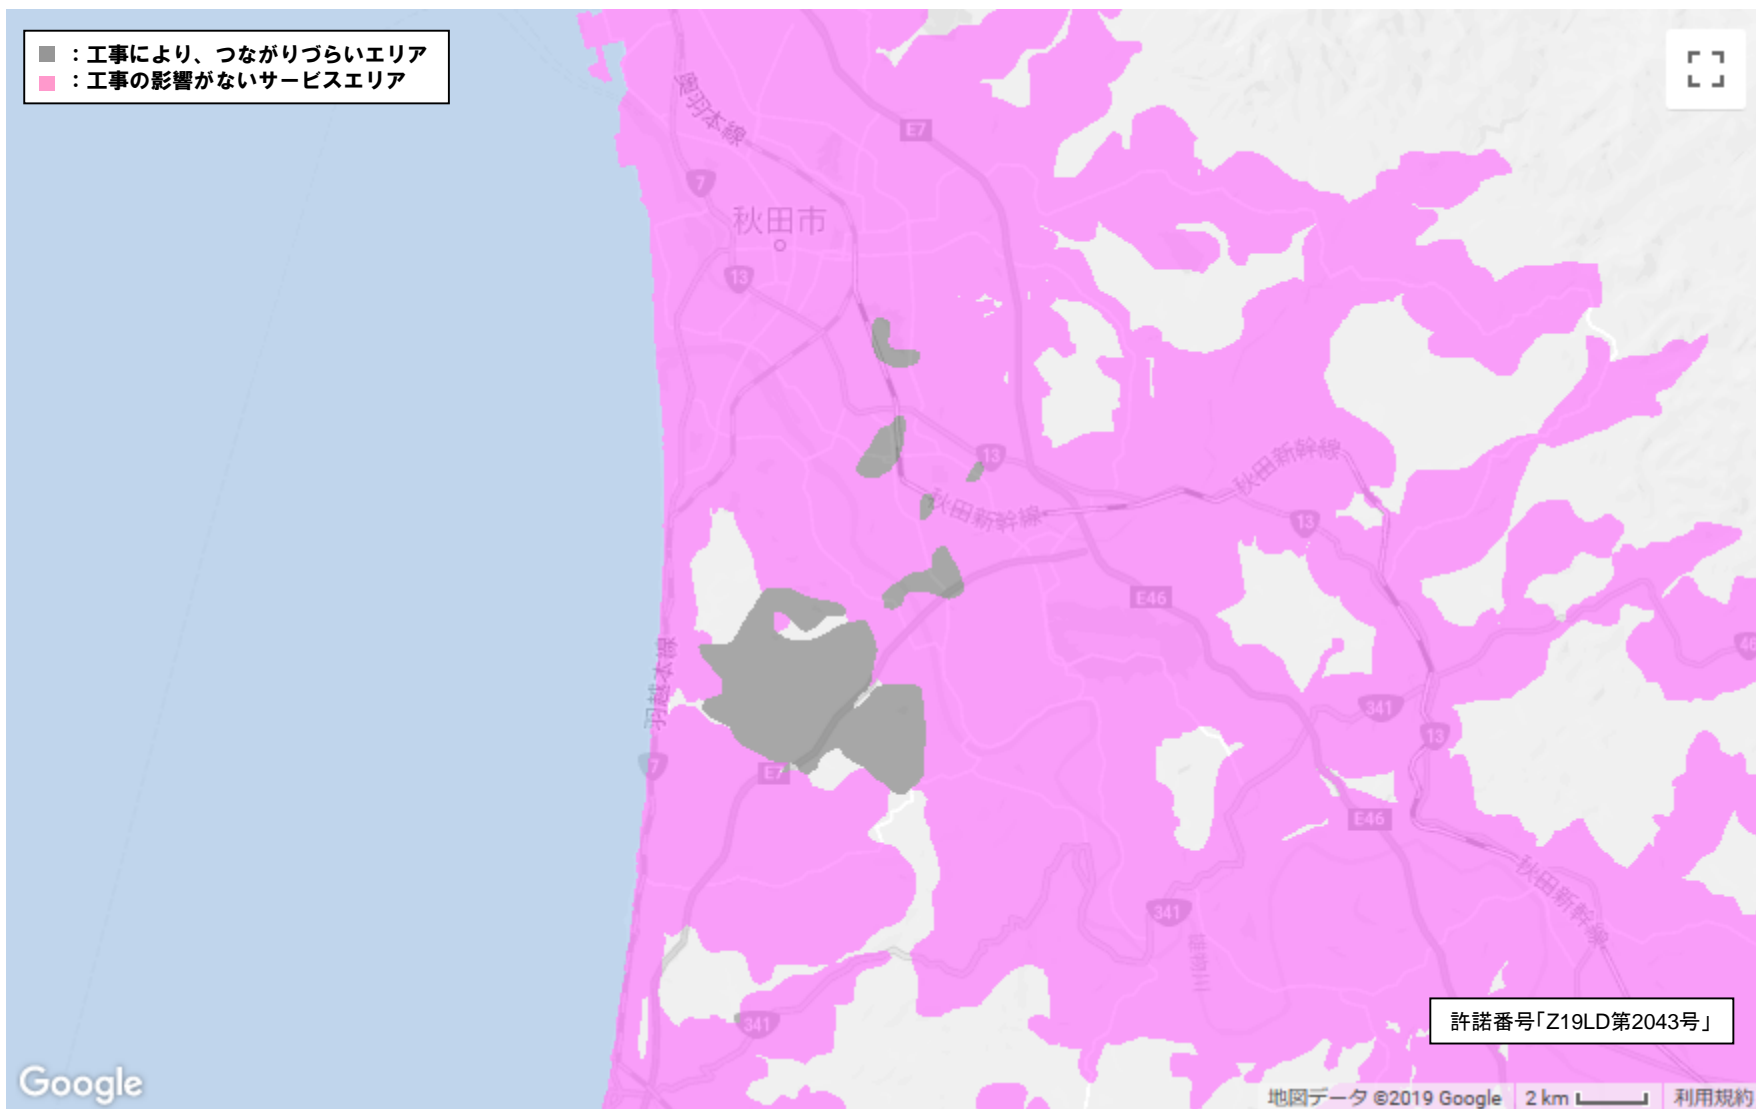

## 基地局工事により、つながりづらいエリア

- : 工事により、つながりづらいエリア
- : 工事の影響がないサービスエリア

許諾番号「Z19LD第2043号」