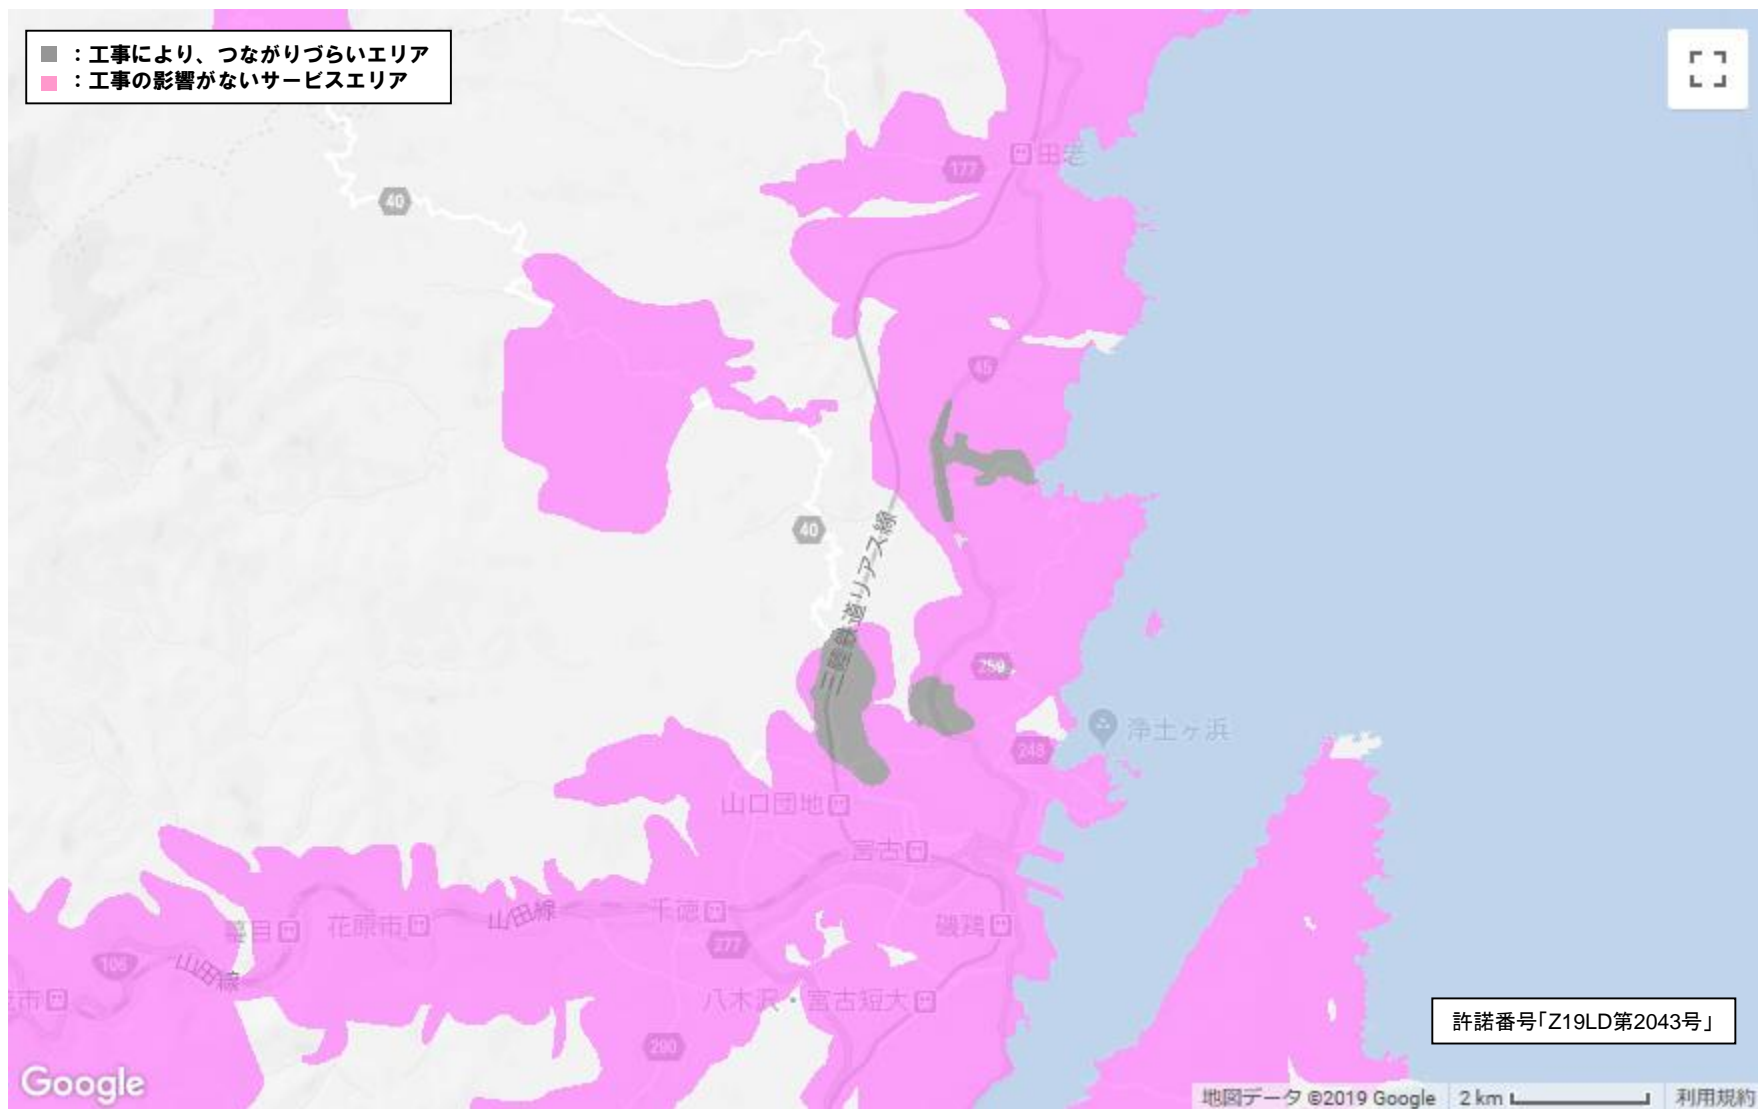

基地局工事により、つながりづらいエリア

- : 工事により、つながりづらいエリア
- : 工事の影響がないサービスエリア

許諾番号「Z19LD第2043号」