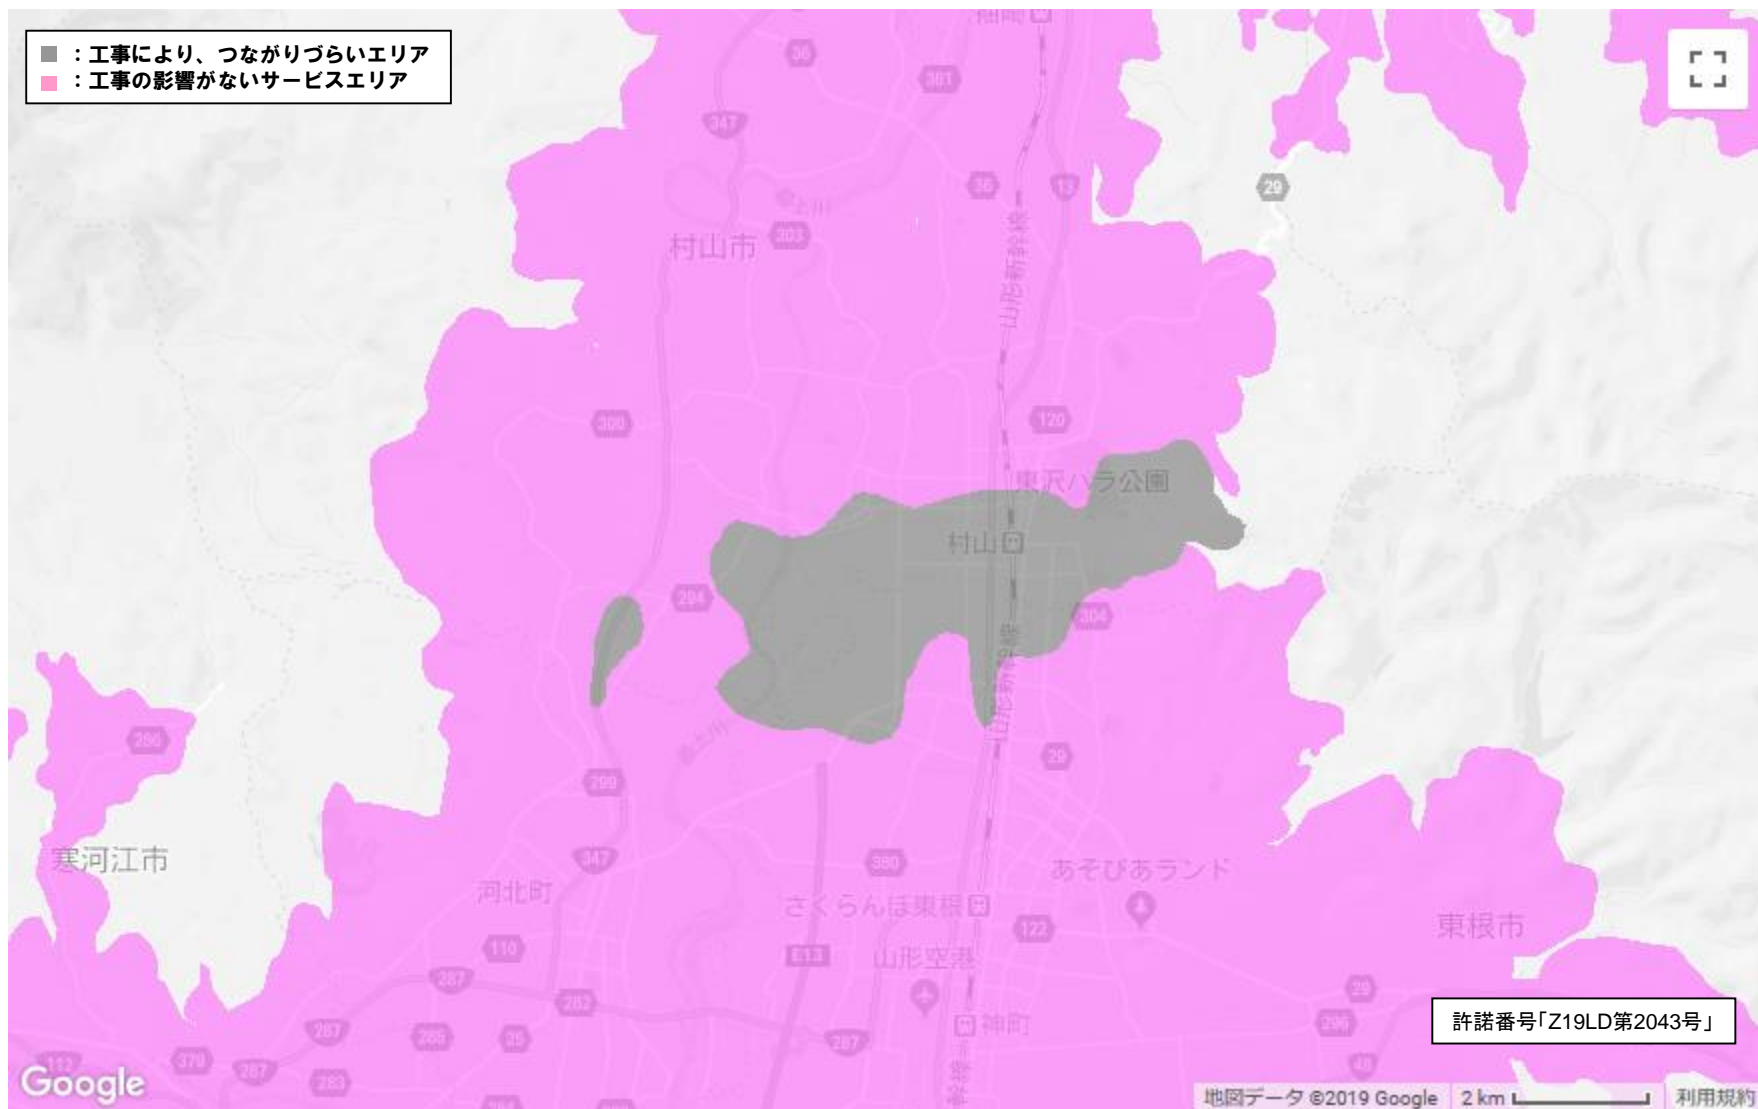

## 基地局工事により、つながりづらいエリア

- : 工事により、つながりづらいエリア
- : 工事の影響がないサービスエリア

許諾番号「Z19LD第2043号」