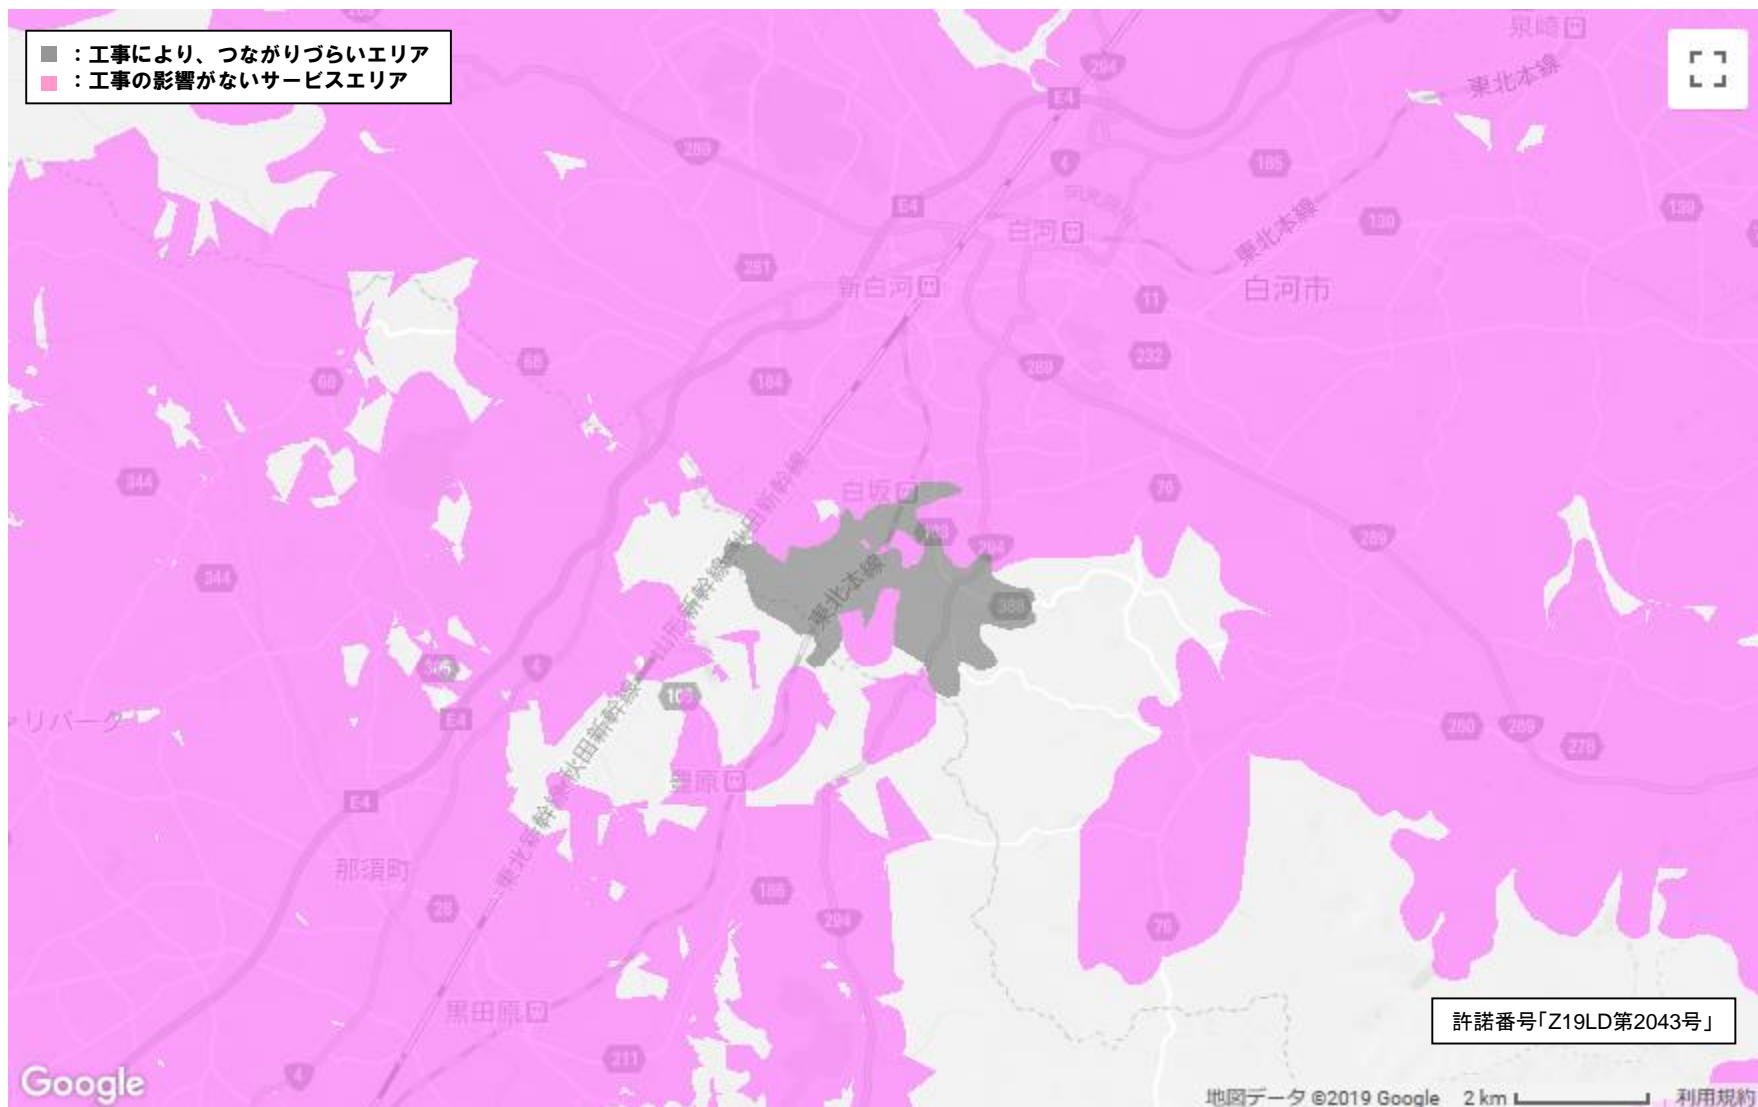

## 基地局工事により、つながりづらいエリア

- : 工事により、つながりづらいエリア
- : 工事の影響がないサービスエリア

許諾番号「Z19LD第2043号」