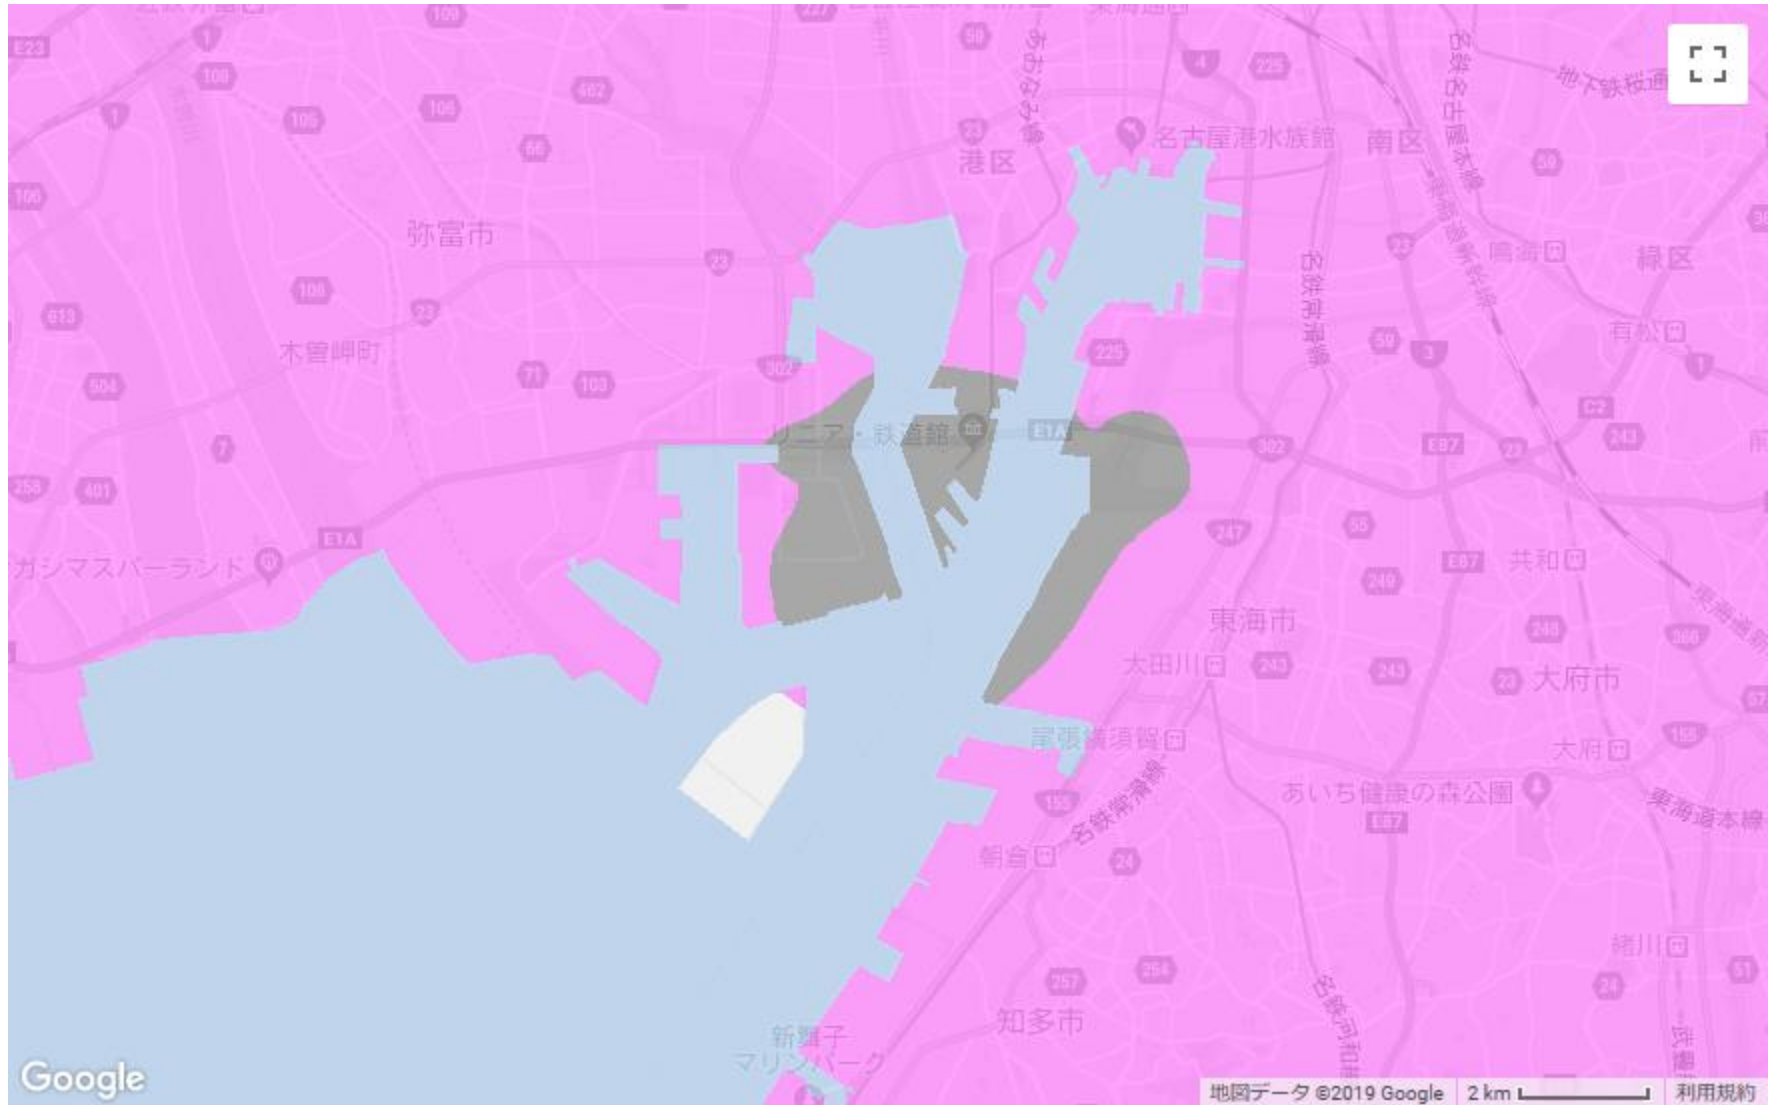

# 【基地局工事により、つながりづらいエリア】

- : 工事により、つながりづらいエリア
- : 工事の影響がないサービスエリア

許諾番号「Z19LD第2043号」

# 【基地局工事により、つながりづらいエリア】

■: 工事により、つながりづらいエリア  
■: 工事の影響がないサービスエリア

許諾番号「Z19LD第2043号」