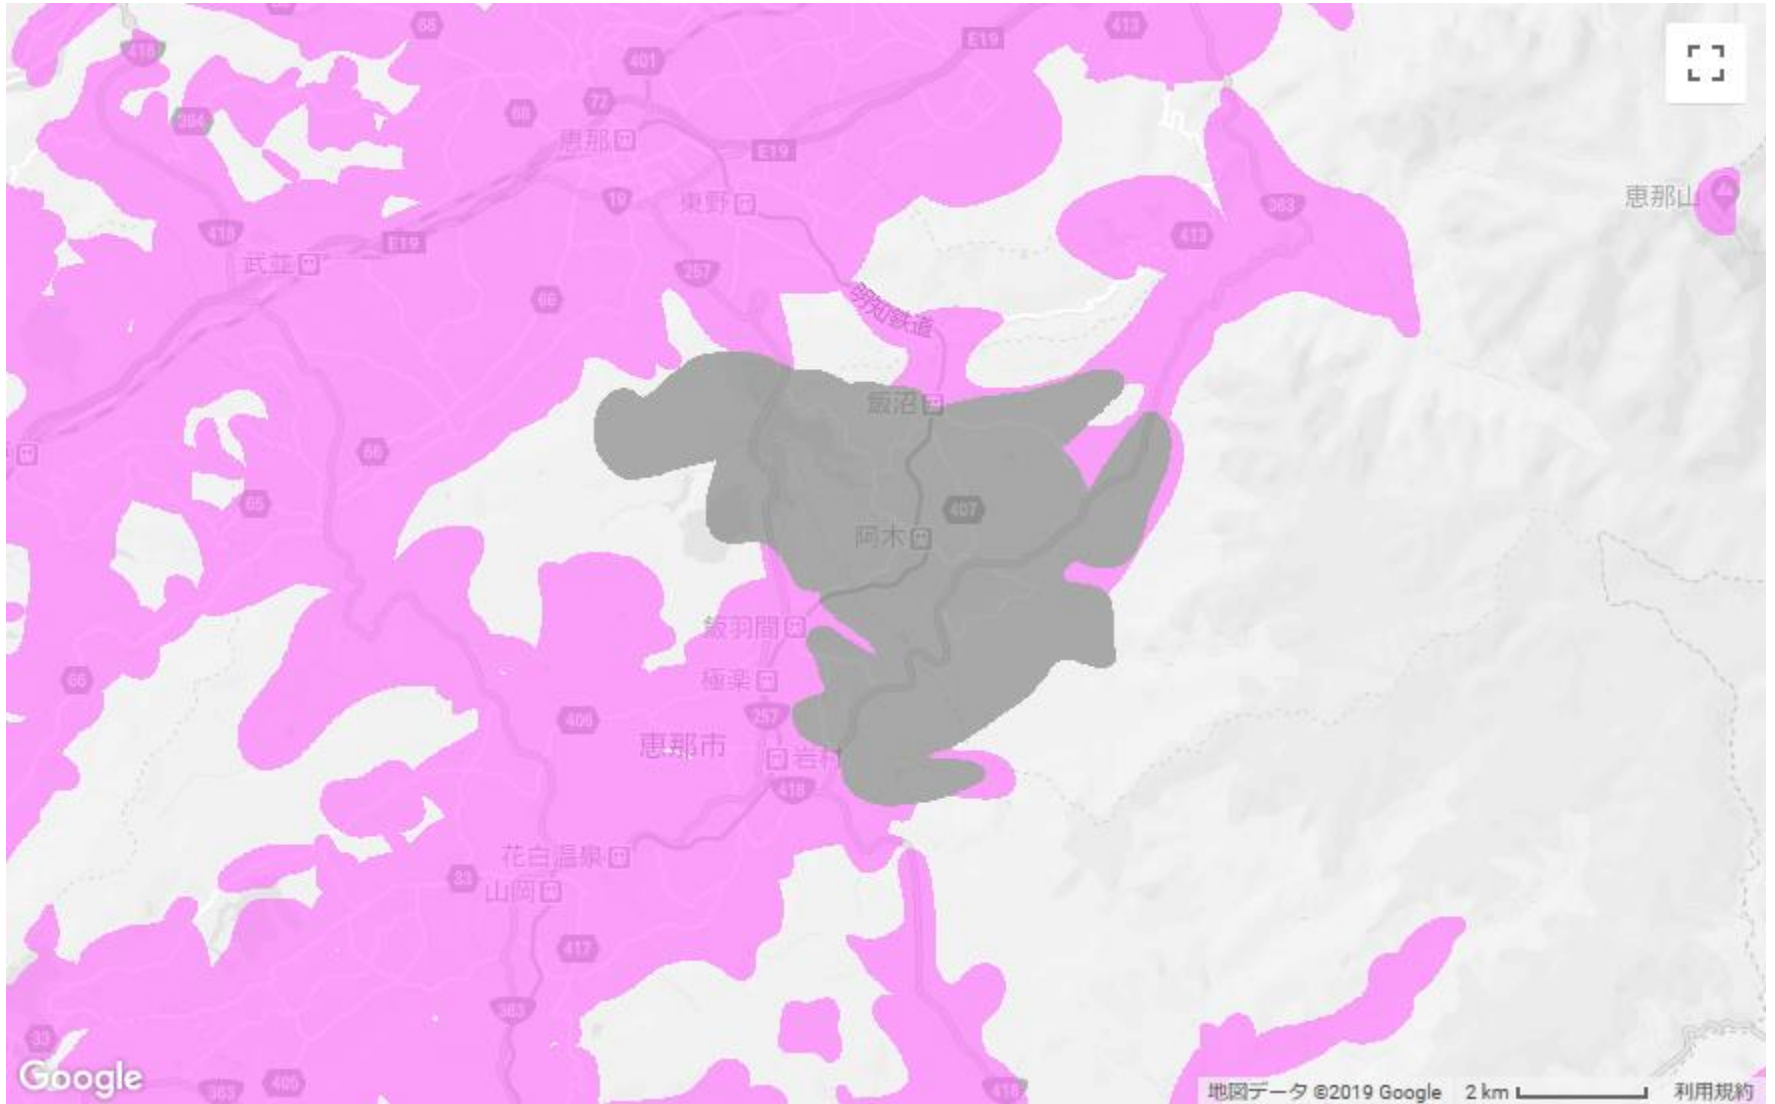

【基地局工事により、つながりづらいエリア】

- : 工事により、つながりづらいエリア
- : 工事の影響がないサービスエリア

許諾番号「Z19LD第2043号」

【基地局工事により、つながりづらいエリア】

- : 工事により、つながりづらいエリア
- : 工事の影響がないサービスエリア

許諾番号「Z19LD第2043号」

【基地局工事により、つながりづらいエリア】

- : 工事により、つながりづらいエリア
- : 工事の影響がないサービスエリア