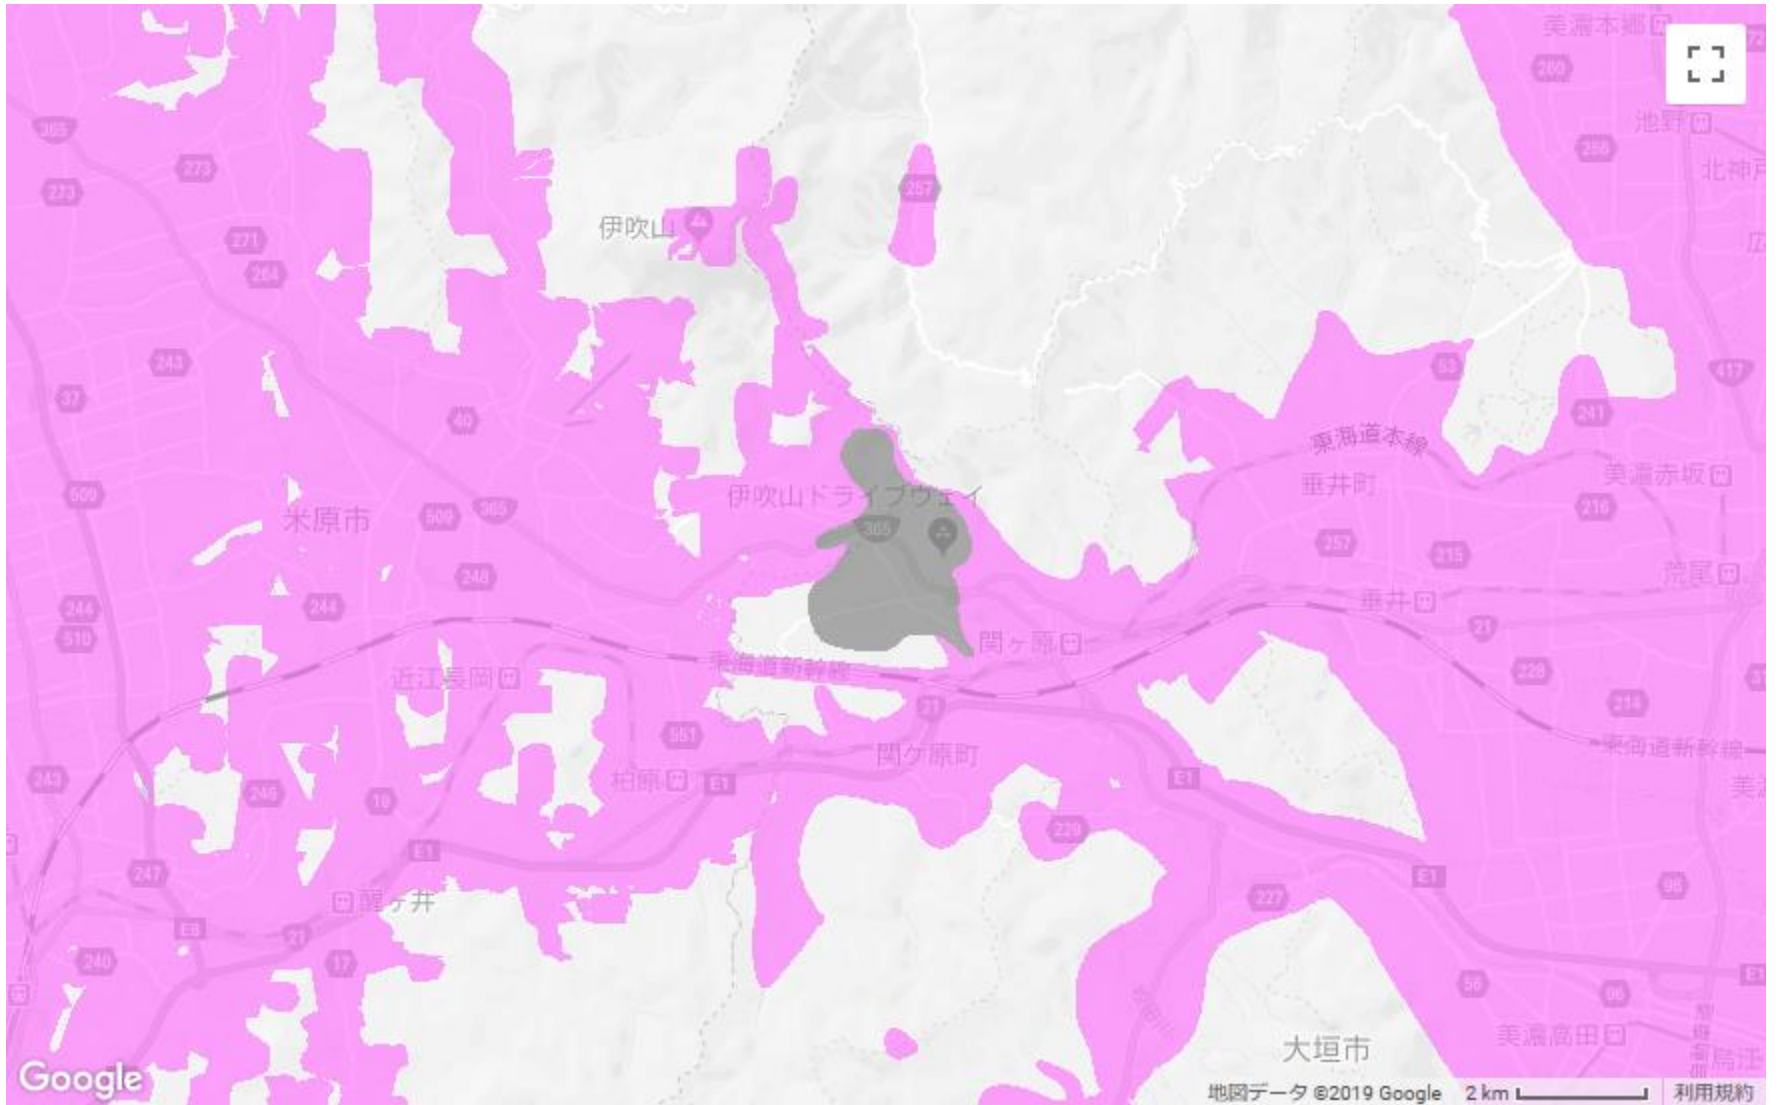

【基地局工事により、つながりづらいエリア】

- : 工事により、つながりづらいエリア
- : 工事の影響がないサービスエリア

許諾番号「Z19LD第2043号」

【基地局工事により、つながりづらいエリア】

- : 工事により、つながりづらいエリア
- : 工事の影響がないサービスエリア

許諾番号「Z19LD第2043号」

【基地局工事により、つながりづらいエリア】

- : 工事により、つながりづらいエリア
- : 工事の影響がないサービスエリア