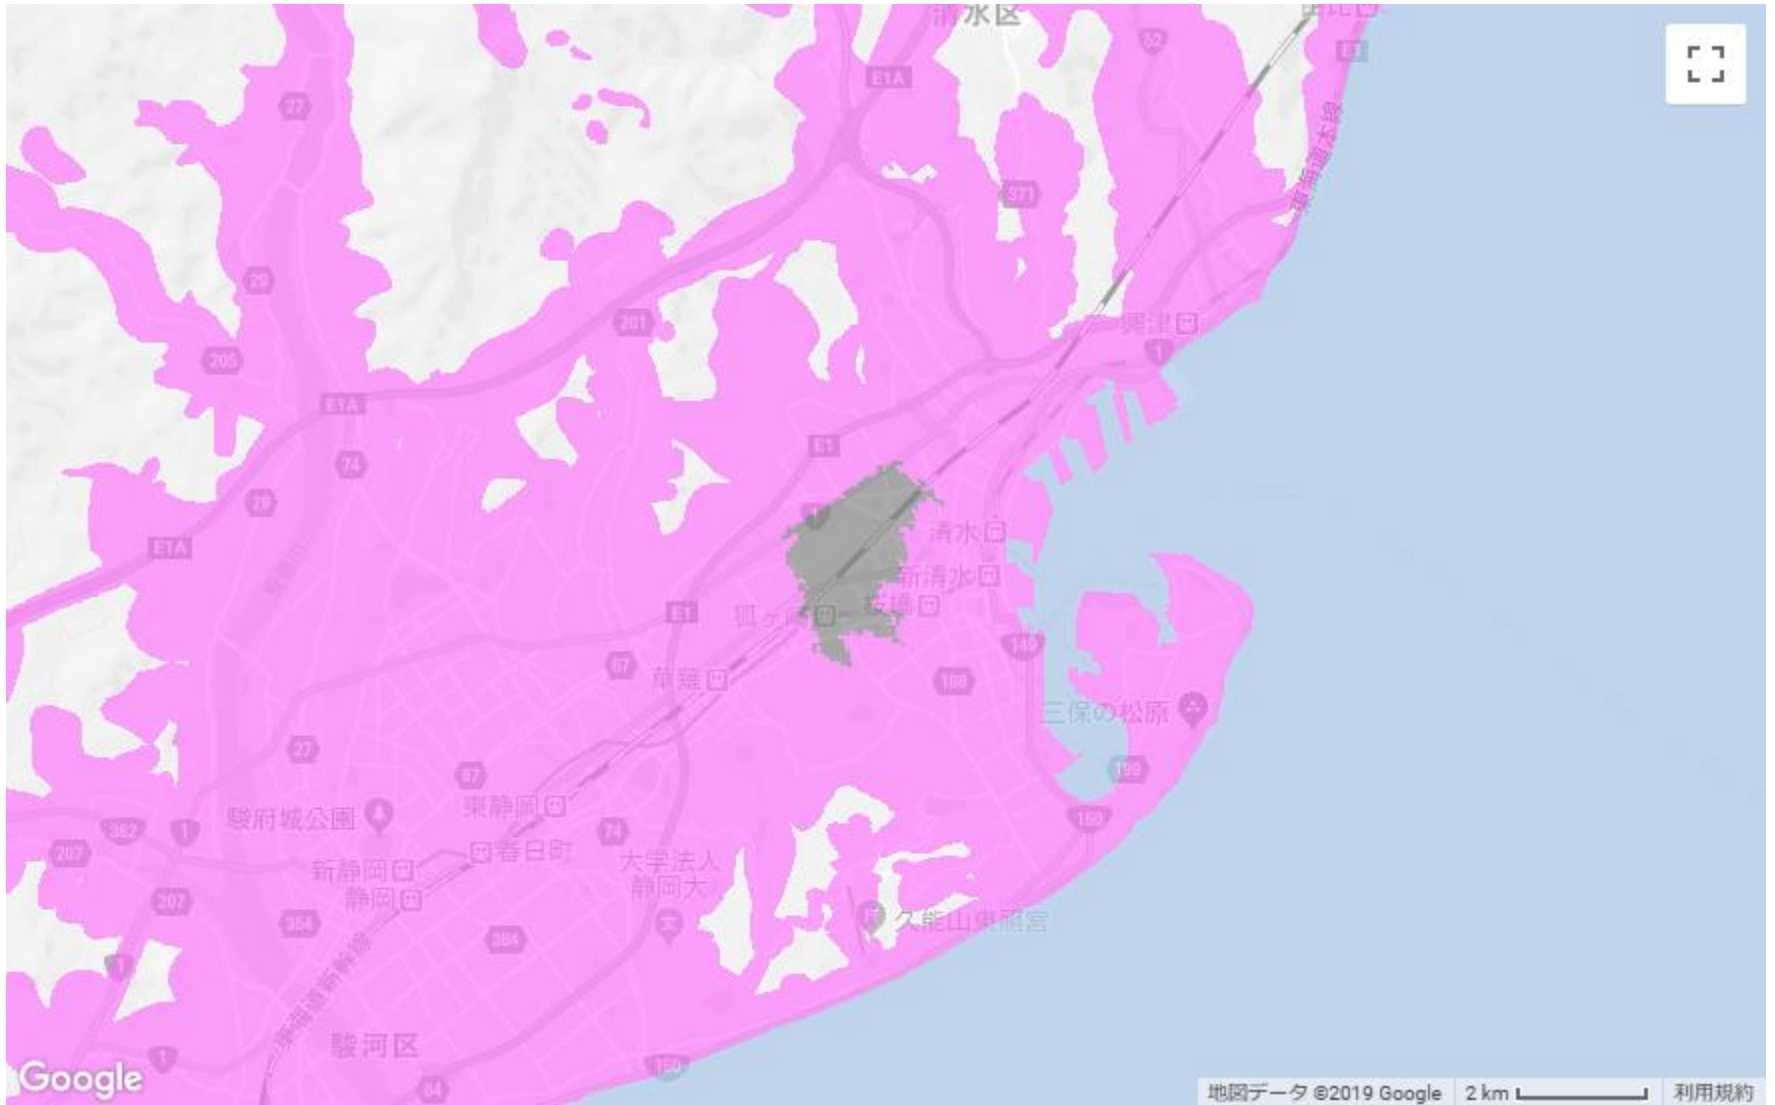

【基地局工事により、つながりづらいエリア】

- : 工事により、つながりづらいエリア
- : 工事の影響がないサービスエリア

許諾番号「Z19LD第2043号」