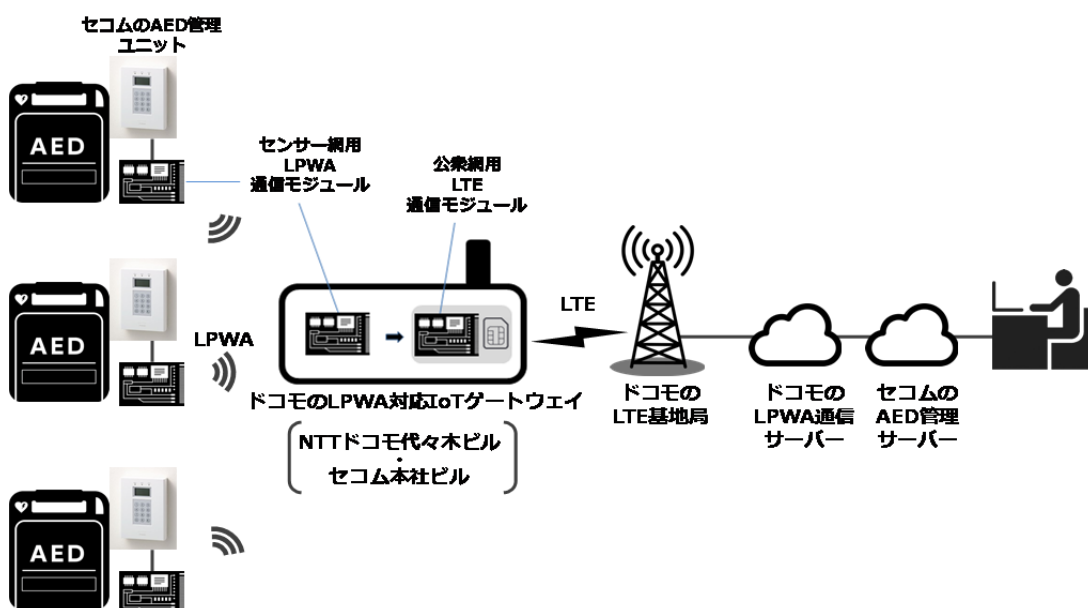

実証実験概要

1. 概要

「SHIBUYA BOSAI FES 2017」やセコム社内、及び屋外のAED設置場所にて、広域かつ様々な状況下におけるLPWA通信を使用した遠隔モニタリングの実現可能性の検証を行い、運用化に向けた実証実験を行います。

2. 実施期間

2017年9月2日(土)、9月3日(日)の「SHIBUYA BOSAI FES 2017」より開始

3. 実施場所

- (1)代々木公園 イベント広場・ケヤキ並木
- (2)セコム社内
- (3)屋外のAED設置場所

4. 検証内容

- (1)広域かつ様々な状況下でのLPWA通信を使用した遠隔モニタリングの実現可能性検証
- (2)セコムのAED管理ユニットとドコモのLPWA通信モジュールの接続検証
- (3)ドコモのLPWA通信サーバーとセコムのAED管理サーバーの接続検証

5. 実証構成イメージ

参考

<各社概要>

セコム	
会社名	セコム株式会社
代表者	代表取締役社長 中山 泰男
所在地	東京都渋谷区神宮前1-5-1
資本金	663億円(2017年7月27日時点)
営業開始日	1962年7月7日
従業員	連結58, 596名(2017年3月31日現在)
主な事業内容	セキュリティサービス事業