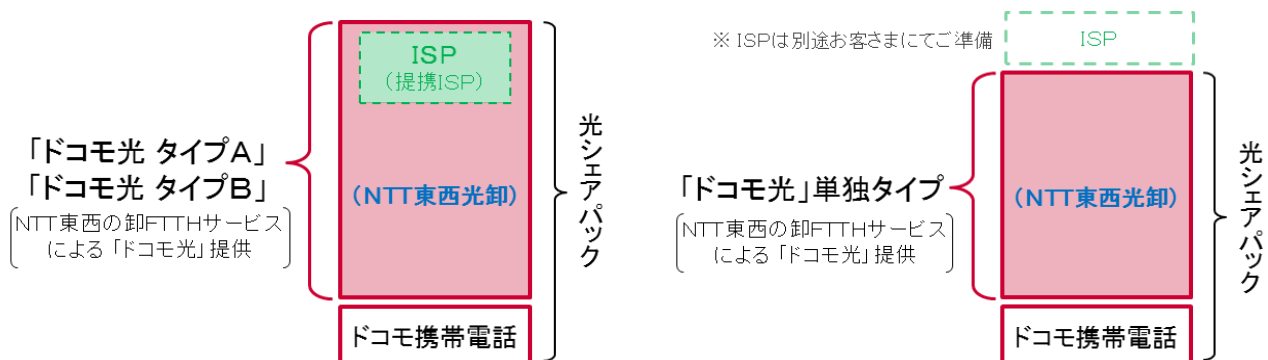

(参考) 「ドコモ光 タイプA」「ドコモ光 タイプB」および「ドコモ光」単独タイプの提供イメージ