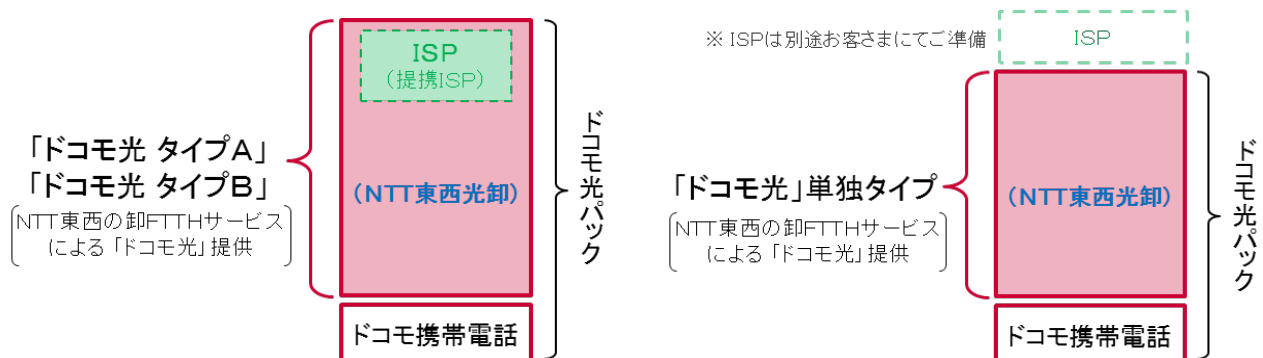

なお、提携CATV事業者の放送サービスをご利用中のお客さまは、「ドコモ光 タイプC」のご利用にあたり提携CATV事業者の放送サービスの契約を変更することなく、引き続きご利用いただけます。

提携CATV事業者	提供開始日	提供エリア※
ケーブルテレビ富山	2018年12月1日（土）	富山県 富山市（旧・婦負郡婦中町、山田村を除く）、 中新川郡舟橋村

※ 一部エリアを除く。詳細は提携CATV事業者にご確認ください。

今後もドコモは、「ドコモ光」におけるケーブルテレビ事業者との協業により、新たなサービスを提供し、価値創造に一層取り組んでまいります。

<p>本件に関する報道機関からのお問い合わせ先</p> <p>株式会社NTTドコモ 光ブロードバンド事業推進部 サービス推進担当 TEL: 03-5156-3170</p>
--

「ドコモ光 タイプC」概要

1. 提供内容

提供タイプ	内容
ドコモ光 タイプC (ISP料金一体型)	<ul style="list-style-type: none"> ・ 提携CATV事業者の卸FTTHサービスを利用した光ブロードバンドサービスとISPのインターネット接続サービスをセットでご利用いただけるプラン ・ ISPは光ブロードバンドサービスを提供する提携CATV事業者
【参考】 ドコモ光 タイプA ドコモ光 タイプB (ISP料金一体型)	<ul style="list-style-type: none"> ・ 東日本電信電話株式会社および西日本電信電話株式会社（以下、NTT東西）の卸FTTHサービスを利用した光ブロードバンドサービスと、ドコモが提携するISPのインターネット接続サービスをセットでご利用いただけるプラン ・ お選びいただくISPによって、タイプAとタイプBの2つのご利用料金をご用意
【参考】 ドコモ光 単独タイプ	<ul style="list-style-type: none"> ・ NTT東西の卸FTTHサービスを利用した光ブロードバンドサービスのみご利用いただけるプラン ※ お客さまがインターネットをご利用いただくためには、別途ISPとのご契約が必要

【「ドコモ光 タイプC」の提供イメージ】

(参考) 「ドコモ光 タイプA」「ドコモ光 タイプB」および「ドコモ光」単独タイプの提供イメージ

2. 月額料金

提供タイプ		月額料金 (「ドコモ光」2年定期契約の場合)	卸FTTHサービス 提供事業者
ドコモ光 タイプC (ISP料金一体型)	戸建て向け	5,200円	提携CATV事業者
	集合住宅向け	4,000円	
ドコモ光 タイプA (ISP料金一体型)	戸建て向け	5,200円	NTT東西
	集合住宅向け	4,000円	
ドコモ光 タイプB (ISP料金一体型)	戸建て向け	5,400円	
	集合住宅向け	4,200円	
ドコモ光 単独タイプ	戸建て向け	5,000円	
	集合住宅向け	3,800円	