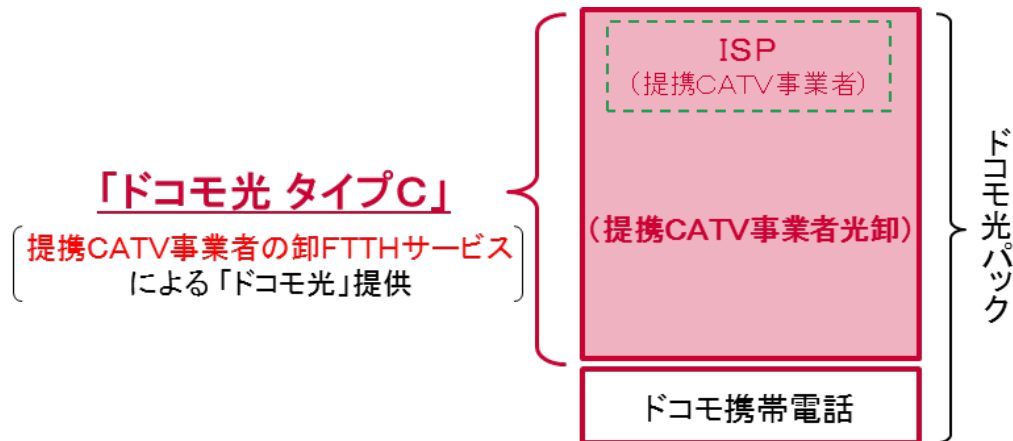

「ドコモ光 タイプC」概要

1. 提供内容

提供タイプ	内容
ドコモ光 タイプC (ISP料金一体型)	・ 提携CATV事業者の卸FTTHサービスを利用した光ブロードバンドサービスとISPのインターネット接続サービスをセットでご利用いただけるプラン ・ ISPは光ブロードバンドサービスを提供する提携CATV事業者
【参考】 ドコモ光 タイプA ドコモ光 タイプB (ISP料金一体型)	・ 東日本電信電話株式会社および西日本電信電話株式会社（以下、NTT東西）の卸FTTHサービスを利用した光ブロードバンドサービスと、ドコモが提携するISPのインターネット接続サービスをセットでご利用いただけるプラン ・ お選びいただくISPによって、タイプAとタイプBの2つのご利用料金をご用意
【参考】 ドコモ光 単独タイプ	・ NTT東西の卸FTTHサービスを利用した光ブロードバンドサービスのみご利用いただけるプラン ※ お客さまがインターネットをご利用いただくためには、別途ISPとのご契約が必要

【「ドコモ光 タイプC」の提供イメージ】