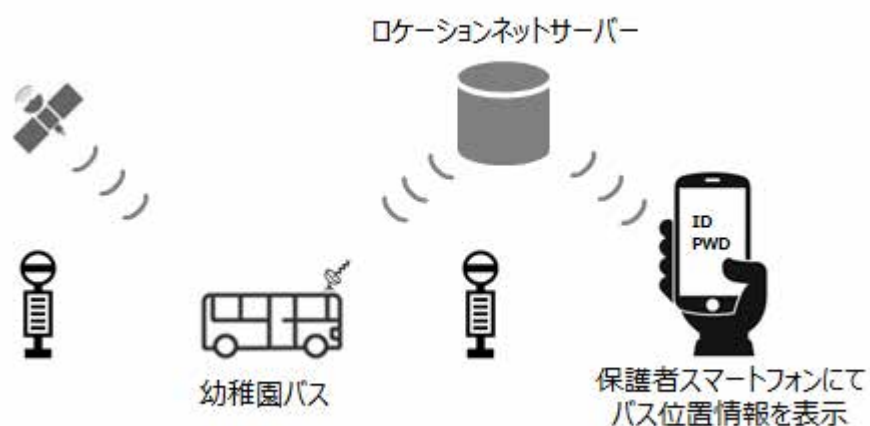

シンガポールにおける幼稚園スクールバスロケーションサービスの実証実験概要

1. 実証実験概要

実施時期: 2019年3月5日(火)~2019年3月15日(金)

対象園: シンガポール日本人幼稚園、このはな幼稚園

運行エリア: 各幼稚園のスクールバス運行エリア(シンガポール)

乗降地点: スクールバスが停車するバス停留所22か所を予定

本実証実験の対応ブラウザ: Google Chrome、Safari

2. 実証実験のイメージ

バスにロケーションネットレシーバーを設置し、GPSの情報をサーバーに送ることでバスの位置を把握します。

保護者や幼稚園の管理者は、専用サイトにアクセスし、IDとパスワードを入力してログインすることで、スマートフォンからバスの位置やバス運行軌跡などを確認できます。

3. 各社の役割

ドコモ: 実証実験の企画、「Location Net」サービスの提供

ドコモアジア: 実証実験の設営、保守、運営、各幼稚園との調整