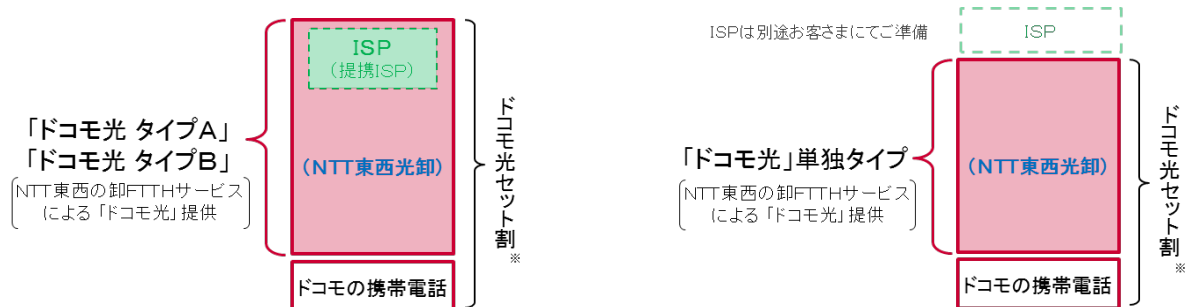

(参考) 「ドコモ光 タイプA」「ドコモ光 タイプB」および「ドコモ光」単独タイプの提供イメージ

※ドコモの携帯電話の月額料金またはパケットパック定額料から割引となります。