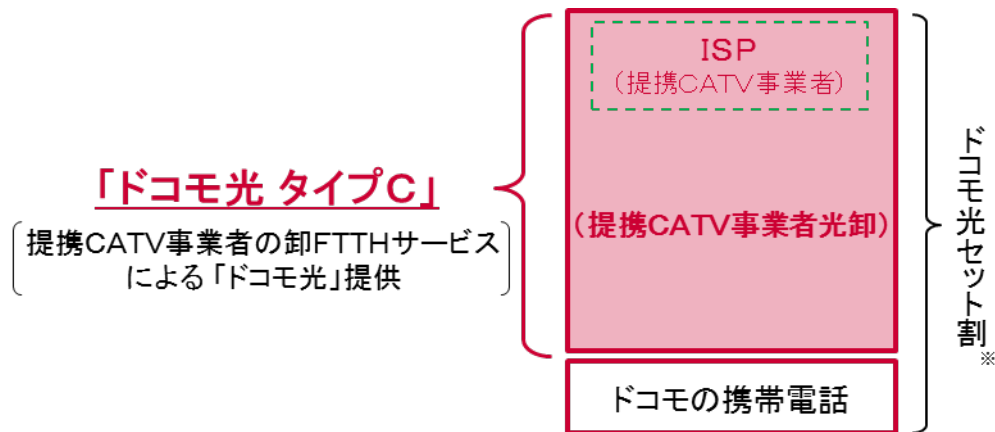

「ドコモ光 タイプC」概要

1. 提供内容

提供タイプ	内容
ドコモ光 タイプC (ISP料金一体型)	・ 提携CATV事業者の卸FTTHサービスを利用した光ブロードバンドサービスとISPのインターネット接続サービスをセットでご利用いただけるプラン ・ ISPは光ブロードバンドサービスを提供する提携CATV事業者
【参考】 ドコモ光 タイプA ドコモ光 タイプB (ISP料金一体型)	・ 東日本電信電話株式会社および西日本電信電話株式会社（以下、NTT東西）の卸FTTHサービスを利用した光ブロードバンドサービスと、ドコモが提携するISPのインターネット接続サービスをセットでご利用いただけるプラン ・ お選びいただくISPによって、タイプAとタイプBの2つのご利用料金をご用意
【参考】 ドコモ光 単独タイプ	・ NTT東西の卸FTTHサービスを利用した光ブロードバンドサービスのみご利用いただけるプラン 注) お客さまがインターネットをご利用いただくためには、別途ISPとのご契約が必要

【「ドコモ光 タイプC」の提供イメージ】