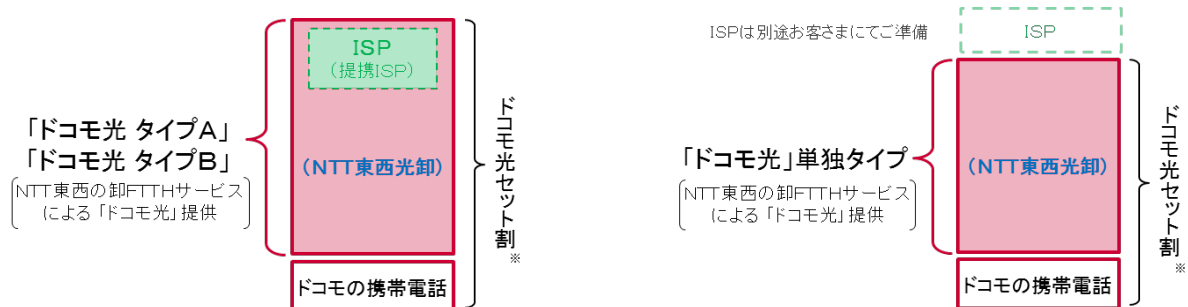

(参考) 「ドコモ光 タイプA」「ドコモ光 タイプB」および「ドコモ光」単独タイプの提供イメージ

※ドコモの携帯電話の月額料金またはパケットパック定額料から割引となります。