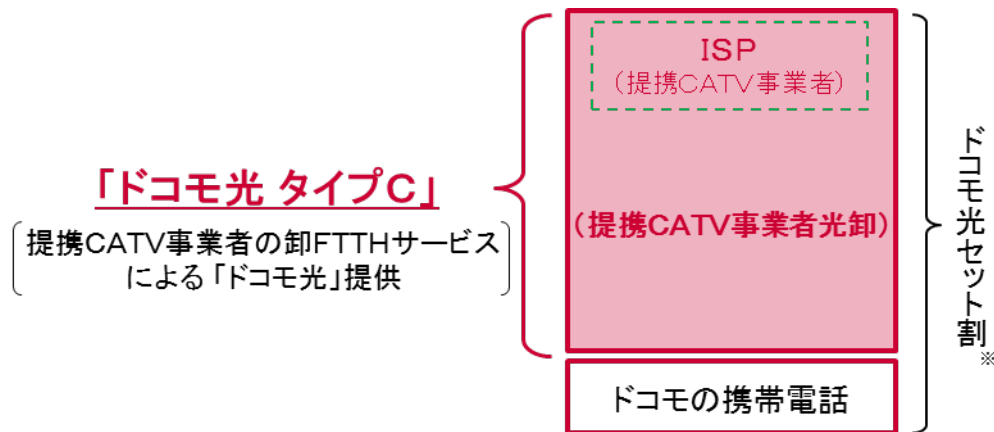

「ドコモ光 タイプC」概要

1. 提供内容

提供タイプ	内容
ドコモ光 タイプC (ISP料金一体型)	・ 提携CATV事業者の卸FTTHサービスを利用した光ブロードバンドサービスとISPのインターネット接続サービスをセットでご利用いただけるプラン ・ ISPは光ブロードバンドサービスを提供する提携CATV事業者
【参考】 ドコモ光 タイプA ドコモ光 タイプB (ISP料金一体型)	・ 東日本電信電話株式会社および西日本電信電話株式会社（以下、NTT東西）の卸FTTHサービスを利用した光ブロードバンドサービスと、ドコモが提携するISPのインターネット接続サービスをセットでご利用いただけるプラン ・ お選びいただくISPによって、タイプAとタイプBの2つのご利用料金をご用意
【参考】 ドコモ光 単独タイプ	・ NTT東西の卸FTTHサービスを利用した光ブロードバンドサービスのみご利用いただけるプラン 注) お客さまがインターネットをご利用いただくためには、別途ISPとのご契約が必要

【「ドコモ光 タイプC」の提供イメージ】