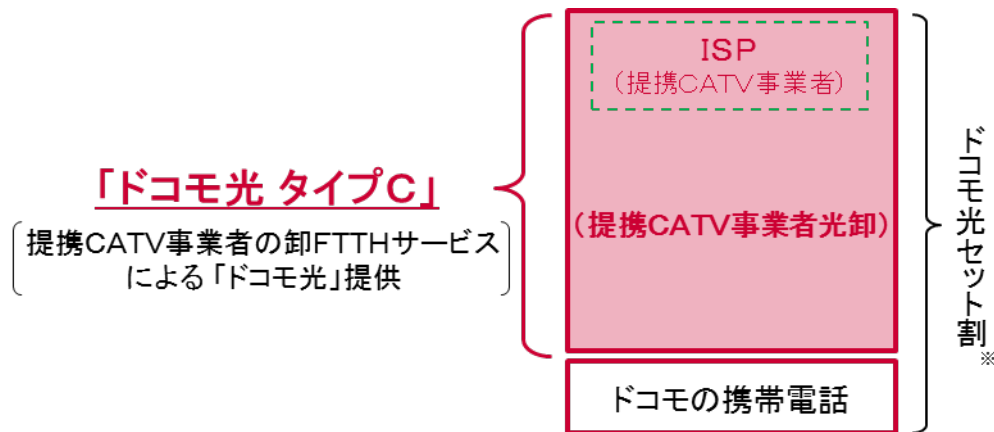

「ドコモ光 タイプ C」 概要

1. 提供内容

提供タイプ	内容
ドコモ光 タイプ C (ISP 料金一体型)	・ 提携 CATV 事業者の卸 FTTH サービスを利用した光ブロードバンドサービスと ISP のインターネット接続サービスをセットでご利用いただけるプラン ・ ISP は光ブロードバンドサービスを提供する提携 CATV 事業者
【参考】 ドコモ光 タイプ A ドコモ光 タイプ B (ISP 料金一体型)	・ 東日本電信電話株式会社および西日本電信電話株式会社（以下、NTT 東西）の卸 FTTH サービスを利用した光ブロードバンドサービスと、ドコモが提携する ISP のインターネット接続サービスをセットでご利用いただけるプラン ・ お選びいただく ISP によって、タイプ A とタイプ B の 2 つのご利用料金をご用意
【参考】 ドコモ光 単独タイプ	・ NTT 東西の卸 FTTH サービスを利用した光ブロードバンドサービスのみご利用いただけるプラン 注）お客さまがインターネットをご利用いただくためには、別途 ISP とのご契約が必要

【「ドコモ光 タイプ C」の提供イメージ】