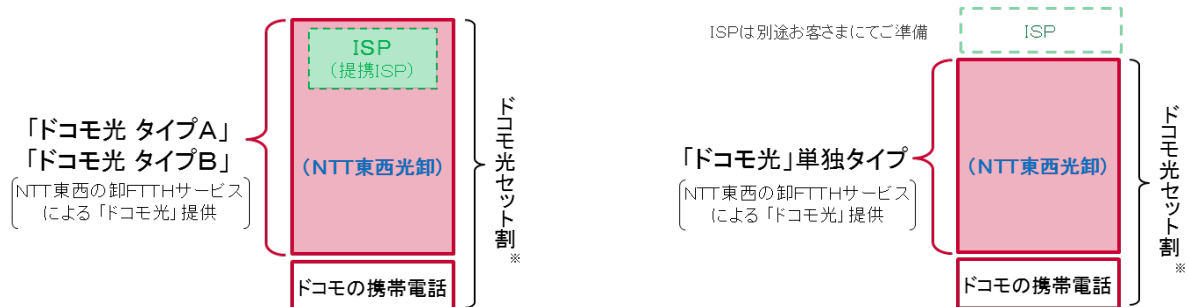

(参考) 「ドコモ光 タイプ A」「ドコモ光 タイプ B」および「ドコモ光」単独タイプの提供イメージ

※ドコモの携帯電話の月額料金またはパケットパック定額料から割引となります。