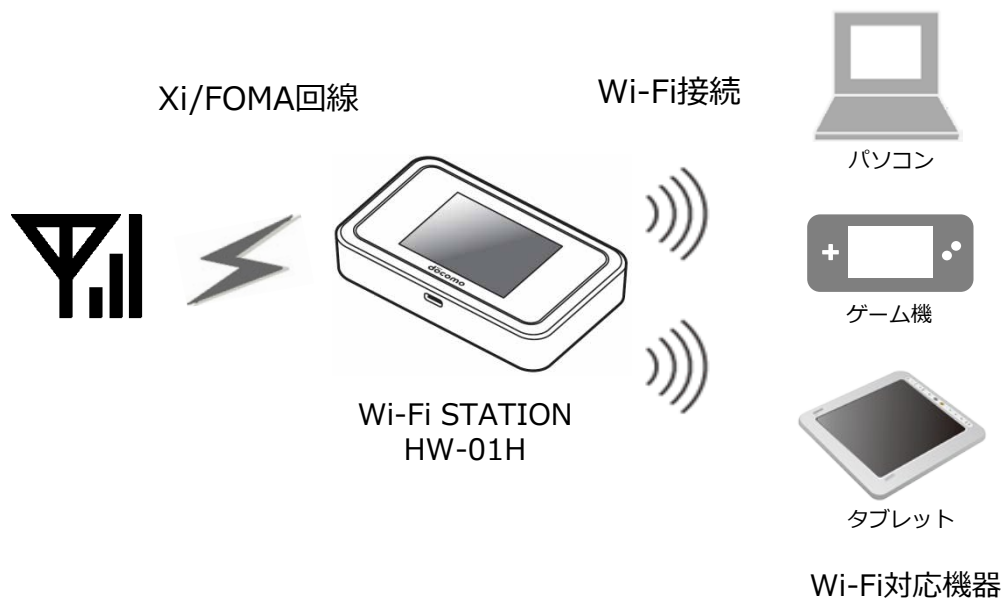

インターネットをはじめる

ドコモのモバイルWi-Fiルーターは、お買い上げ時にmopera Uのアクセスポイントに接続されるように設定されています。

mopera Uでご利用いただく場合、電源をONするだけでインターネットに接続できます。

モバイルWi-FiルーターとWi-Fi対応機器の接続方法については、下記のいずれかのマニュアルをご覧ください。

◆モバイルWi-Fiルーターに付属のマニュアル

- HW-01H かんたんセットアップマニュアル
- HW-01H 取扱説明書